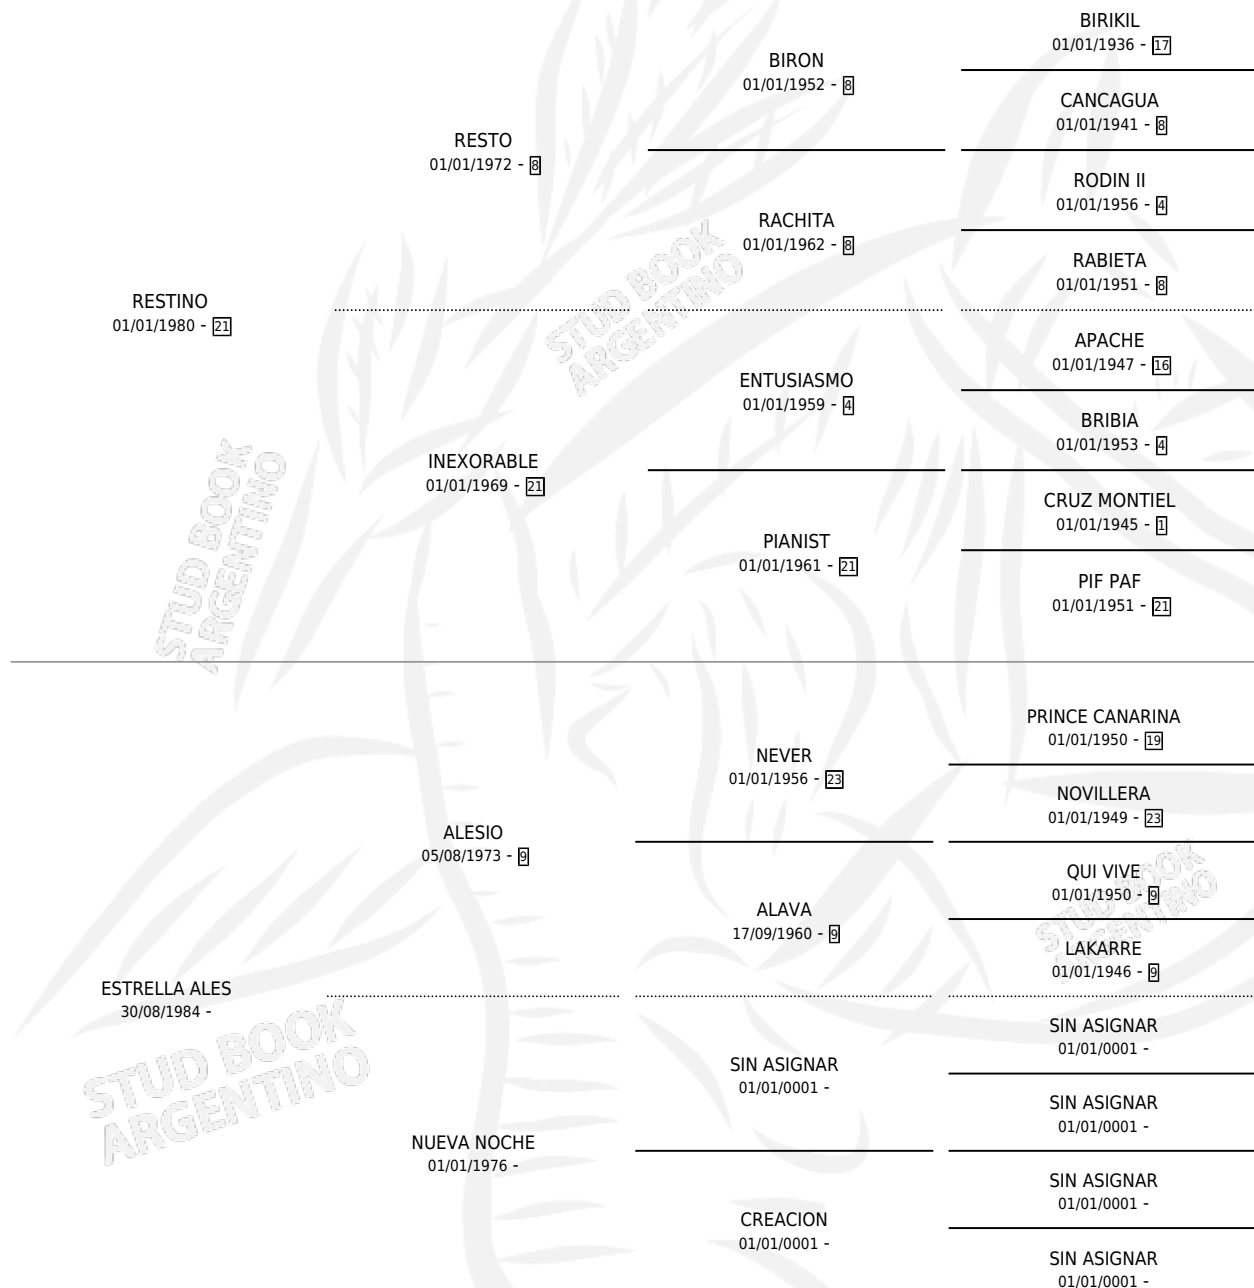

LUCERO REST

por RESTINO y ESTRELLA ALES por ALESIO

Argentina · Macho · Alazan · SP · 28/09/1990
Familia · Volumen 34

ESTADO

TIPIFICACIÓN SANGUÍNEA	X
TIPIFICACIÓN POR ADN	X
PASAPORTE	X
IDENTIFICACIÓN POR MICROCHIP	X
REPRODUCTOR	X

Lugar de nacimiento: Los Caudillos

Criador: Sin dato

PEDIGREE