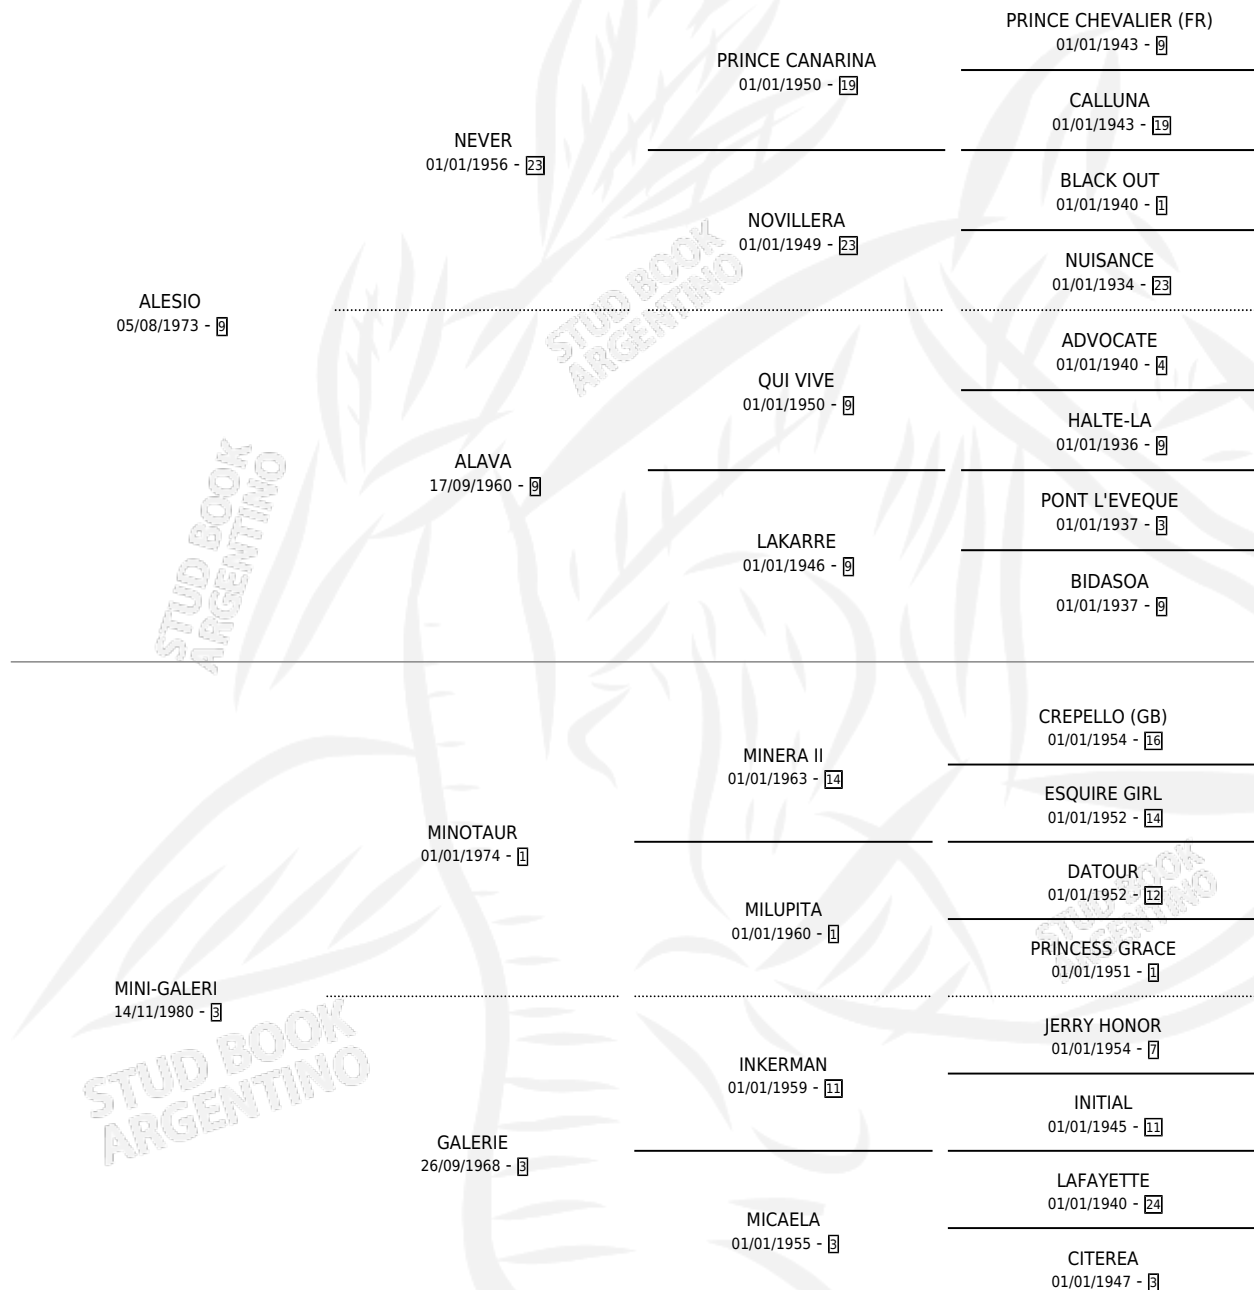

TOLDERIA ALES

por ALESIO y MINI-GALERI por MINOTAUR

Argentina · Hembra · Zaino · SP · 10/10/1990
Familia 3-m · Volumen 34

ESTADO

TIPIFICACIÓN SANGUÍNEA	X
TIPIFICACIÓN POR ADN	X
PASAPORTE	X
IDENTIFICACIÓN POR MICROCHIP	X
REPRODUCTOR	X

Lugar de nacimiento: Los Caudillos

Criador: Sin dato

PEDIGREE