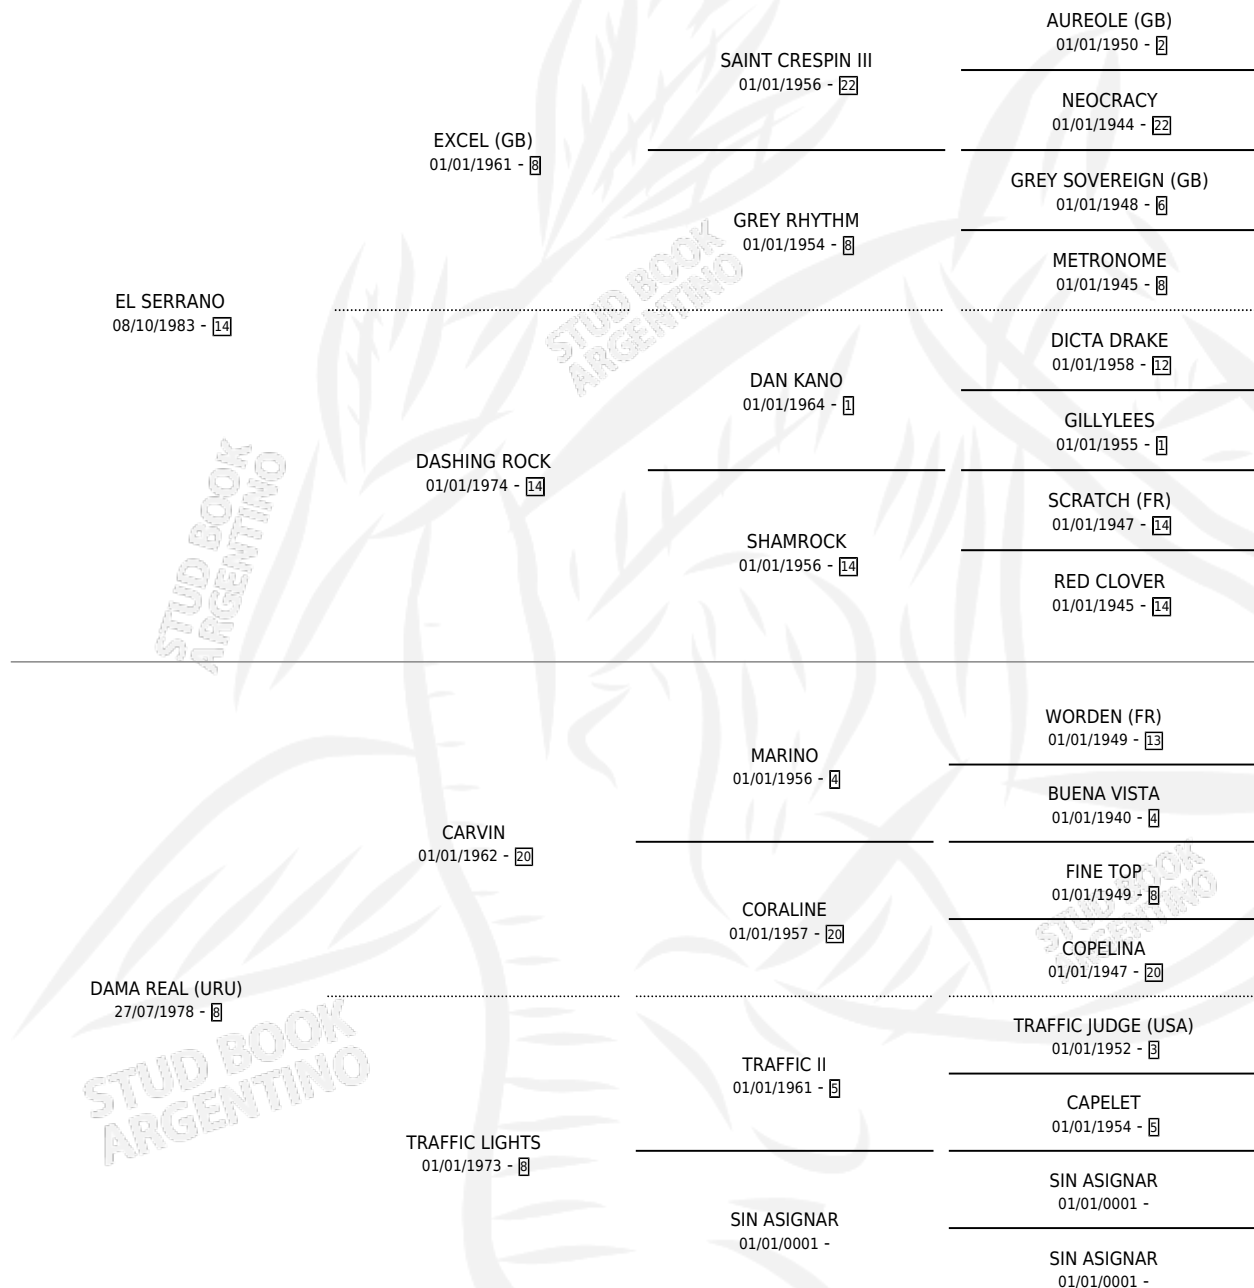

REAL SERRANO

por **EL SERRANO** y **DAMA REAL (URU)** por **CARVIN**

Argentina · Macho · Zaino · SP · 08/11/1990
Familia 8 · Volumen 34

ESTADO

TIPIFICACIÓN SANGUÍNEA	X
TIPIFICACIÓN POR ADN	X
PASAPORTE	X
IDENTIFICACIÓN POR MICROCHIP	X
REPRODUCTOR	X

Lugar de nacimiento: Los Ilusos

Criador: Sin dato

PEDIGREE

REAL SERRANO

Datos oficiales del Stud Book Argentino

Documento generado el 04/05/2026

studbook.org.ar