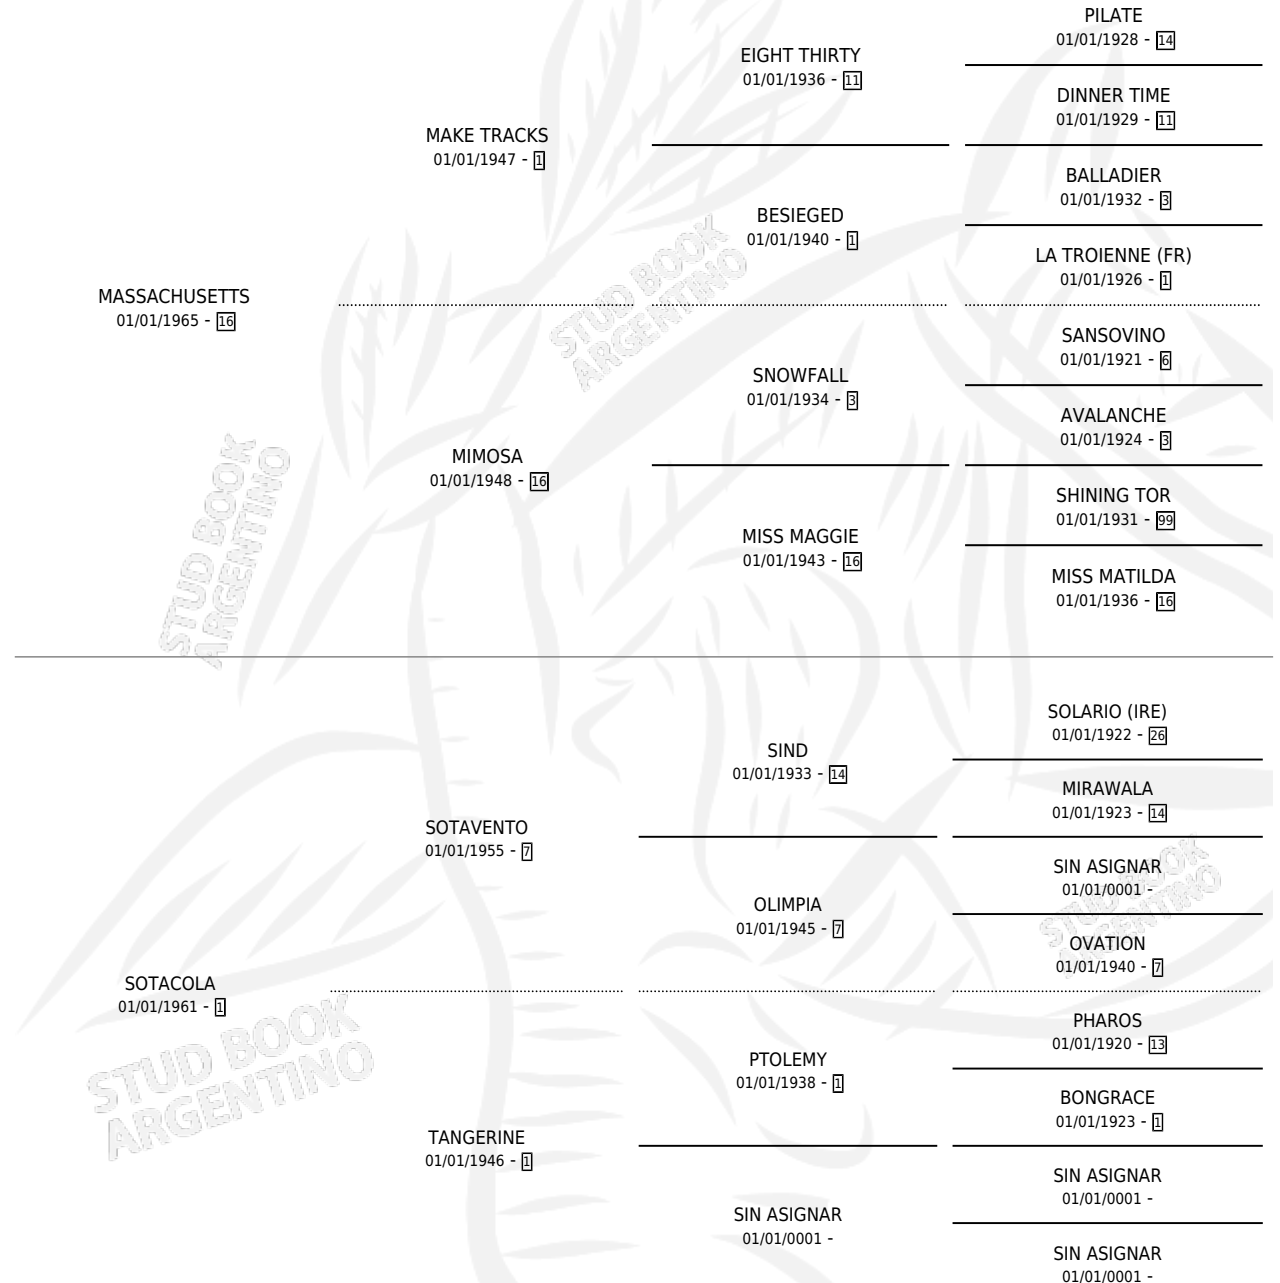

MASSOT

por MASSACHUSETTS y SOTACOLA por SOTAVENTO

Argentina · Macho · Alazan · SP · 01/01/1971
Familia 1 · Volumen 27

ESTADO

TIPIFICACIÓN SANGUÍNEA	X
TIPIFICACIÓN POR ADN	X
PASAPORTE	X
IDENTIFICACIÓN POR MICROCHIP	X
REPRODUCTOR	X

Lugar de nacimiento: Campo particular

Criador: Sin dato

~

HIJOS

	MACHOS	HEMBRAS
1 NACIERON	0	1

SIN ACTUACIONES

PEDIGREE

MASSOT