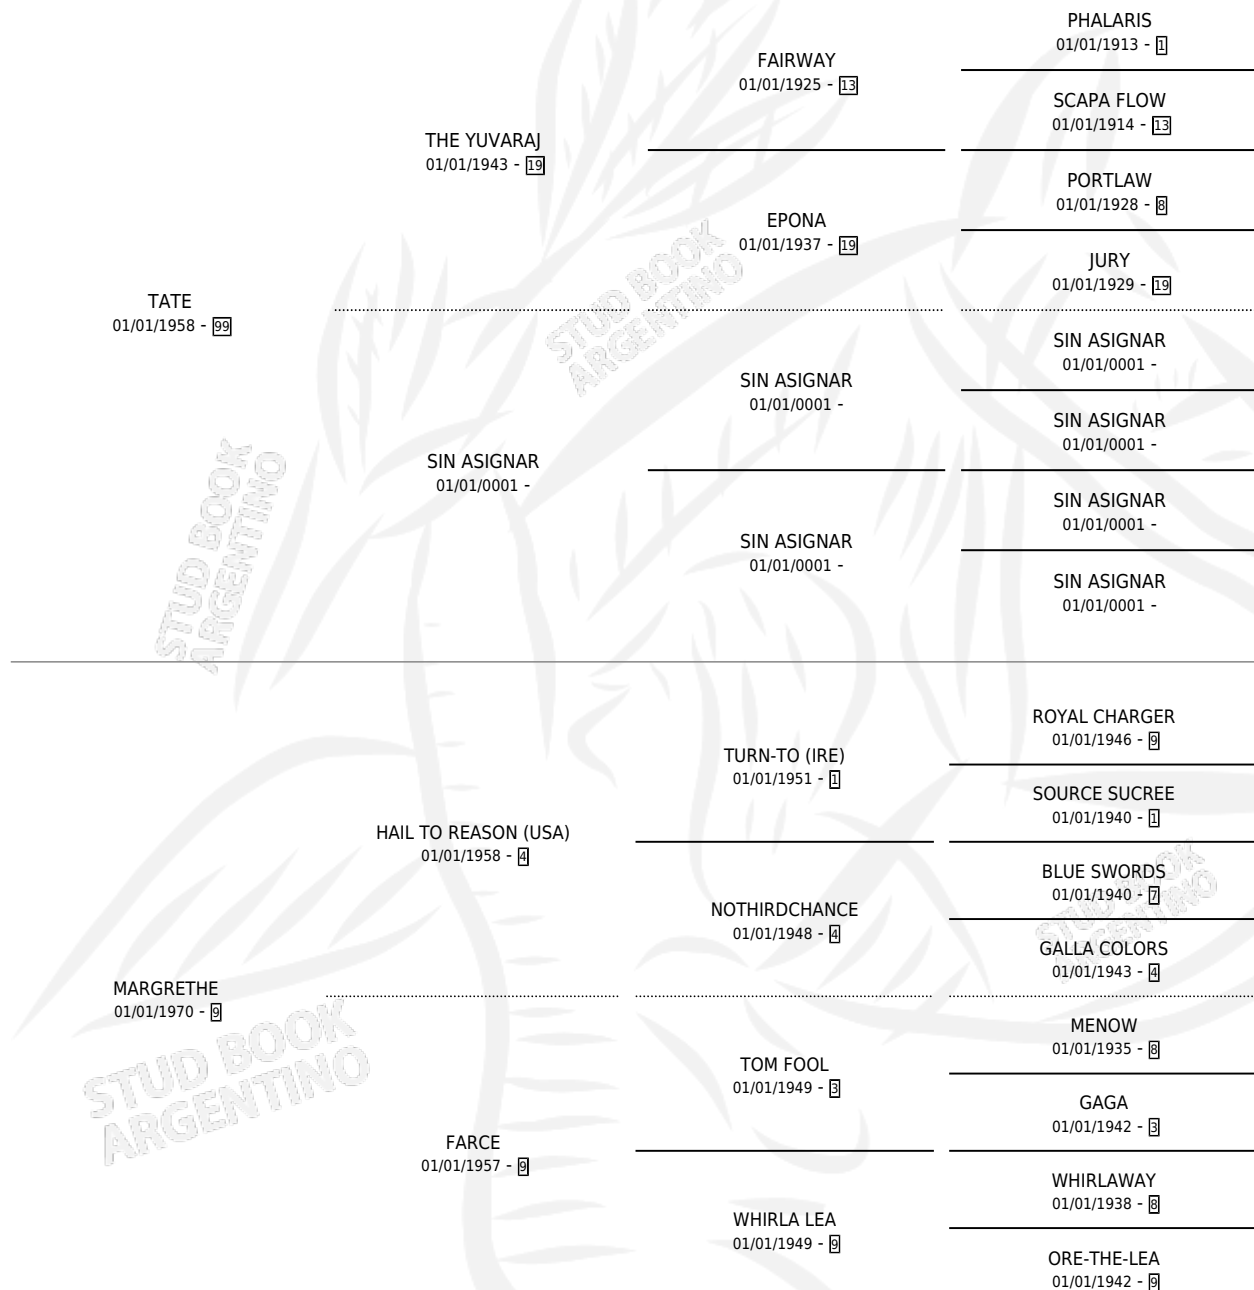

MARGERY

por TATE y MARGRETHE por HAIL TO REASON (USA)

Argentina · Hembra · Zaino · SP · 01/01/1970
Familia 9 · Volumen 27

ESTADO

TIPIFICACIÓN SANGUÍNEA	X
TIPIFICACIÓN POR ADN	X
PASAPORTE	X
IDENTIFICACIÓN POR MICROCHIP	X
REPRODUCTOR	X

Lugar de nacimiento: Campo particular

Criador: Sin dato

~

HIJOS

	MACHOS	HEMBRAS
2 NACIERON	1	1
1 CORRIERON	1	0
1 GANARON	1	0
0 GANADORES CL	0 GANADORES GR	0 GANADORES G1

PEDIGREE