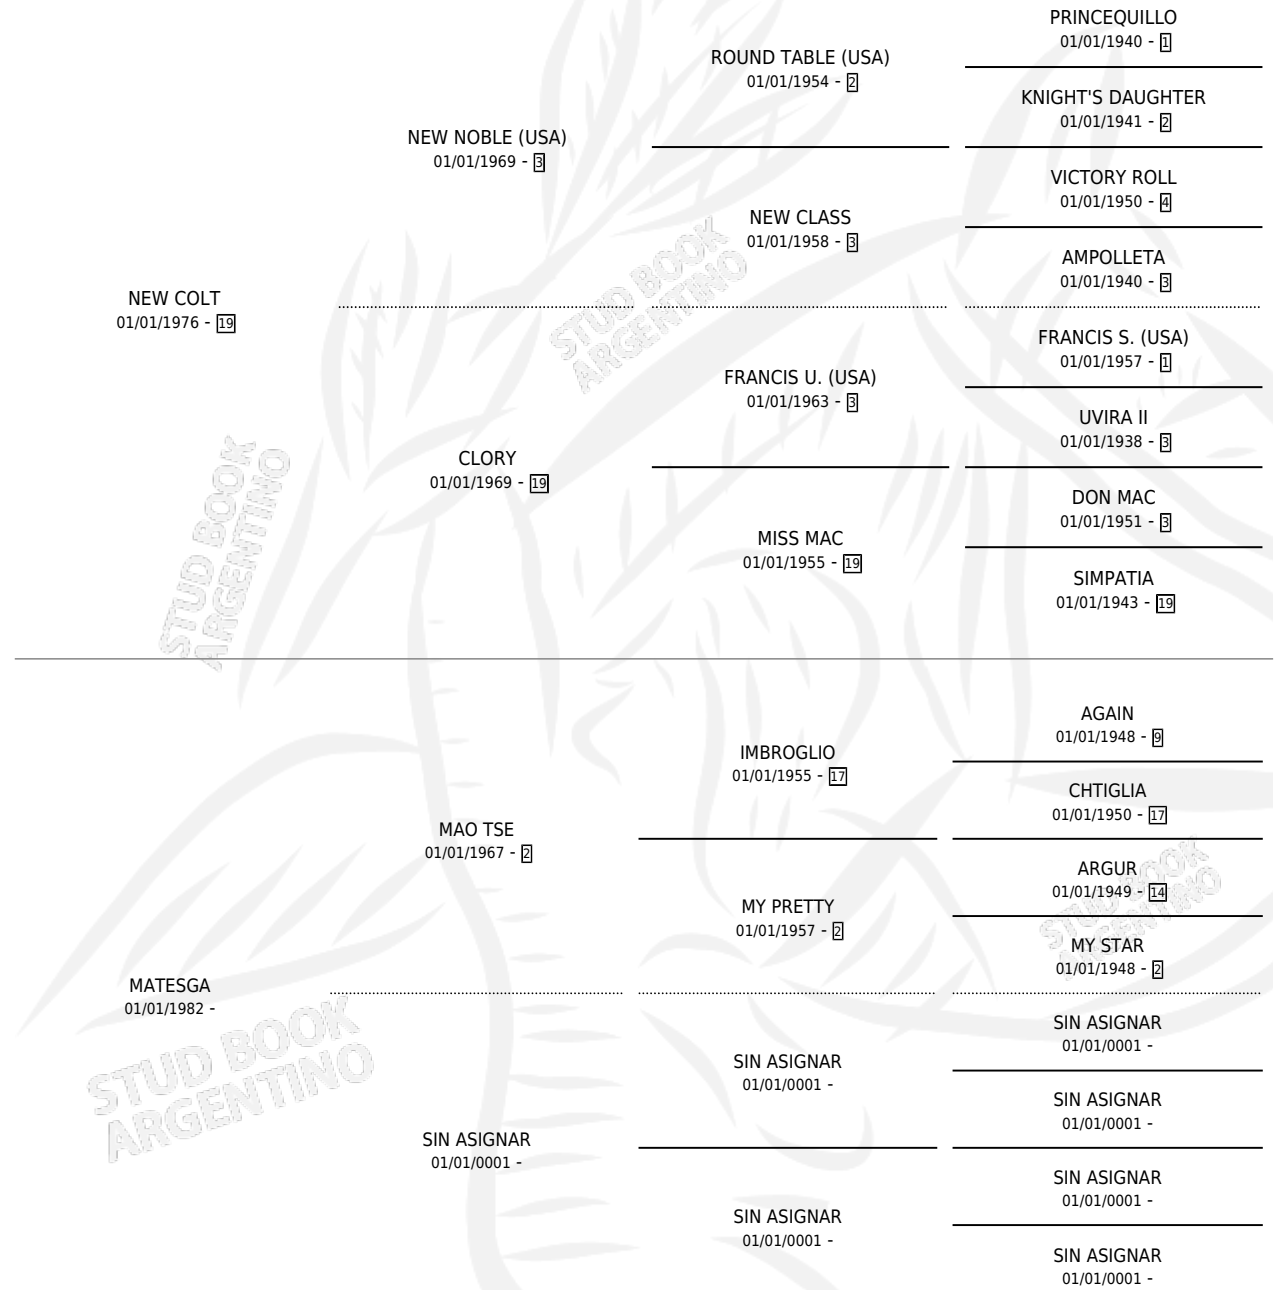

COLTYMATA

por NEW COLT y MATESGA por MAO TSE

Argentina · Hembra · Zaino Colorado · SP · 31/10/1990
Familia · Volumen 34

ESTADO

TIPIFICACIÓN SANGUÍNEA	X
TIPIFICACIÓN POR ADN	X
PASAPORTE	X
IDENTIFICACIÓN POR MICROCHIP	X
REPRODUCTOR	X

Lugar de nacimiento: Don Eladio

Criador: Sin dato

PEDIGREE