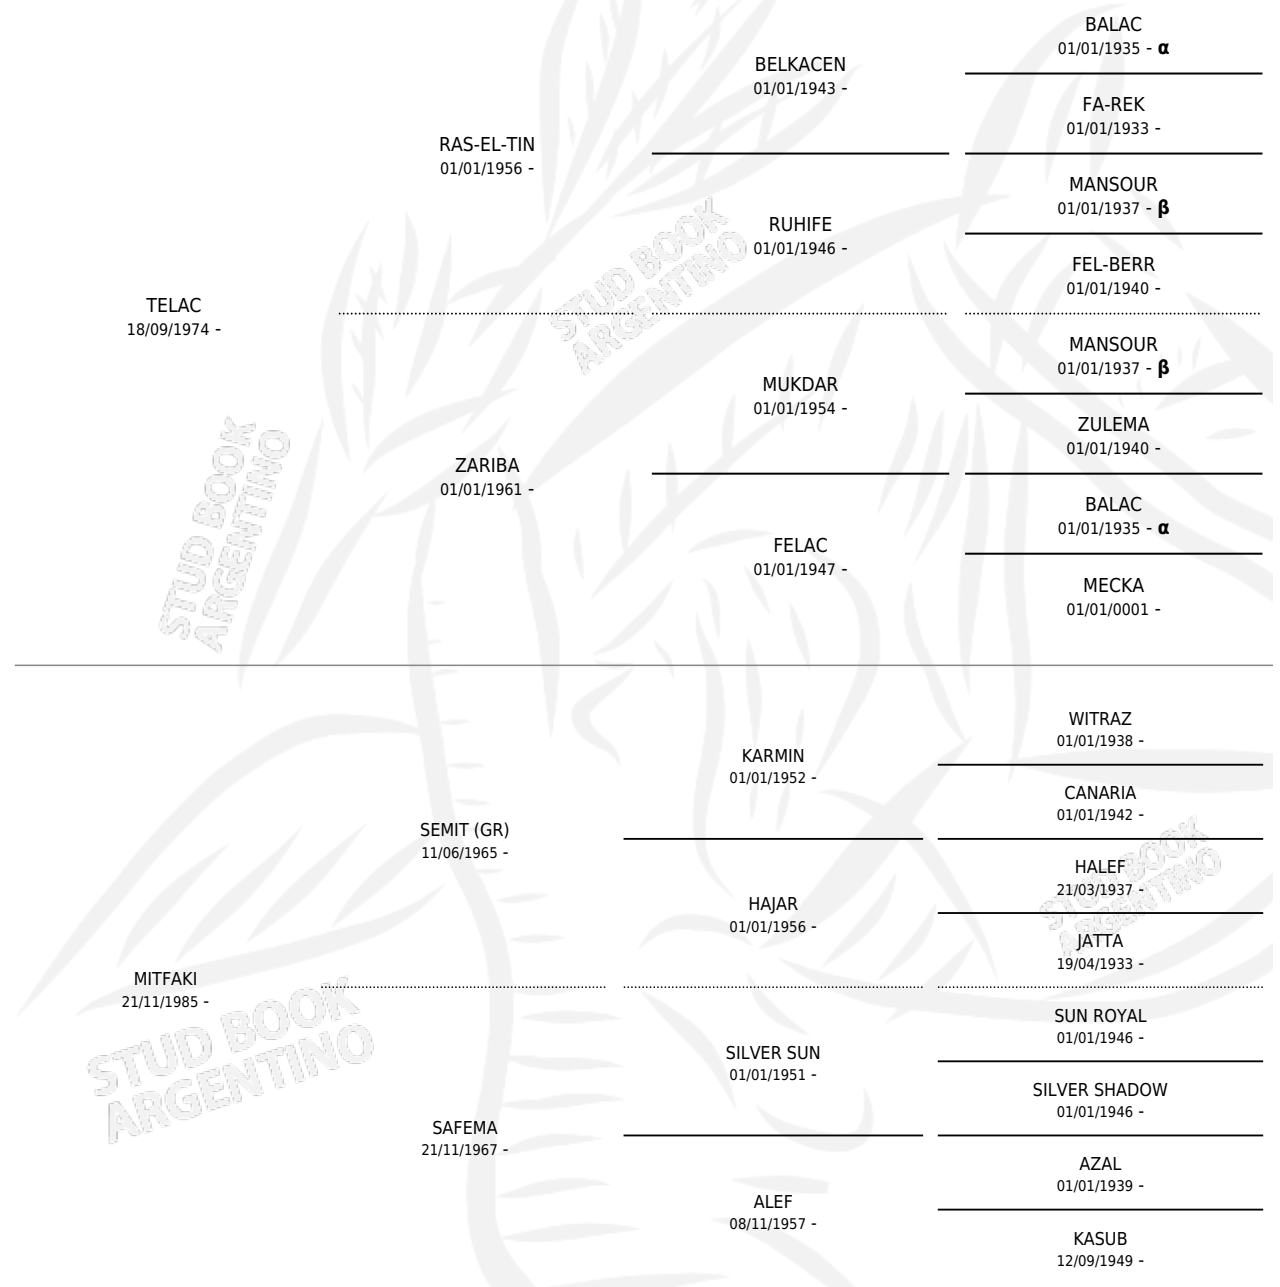

## ESTADO

TIPIFICACIÓN SANGUÍNEA	X
TIPIFICACIÓN POR ADN	X
PASAPORTE	X
IDENTIFICACIÓN POR MICROCHIP	X
REPRODUCTOR	X

**Lugar de nacimiento:** Cabra Corral

**Criador:** Cabra Corral

## PEDIGREE

INBREEDING :  $\alpha, \beta$