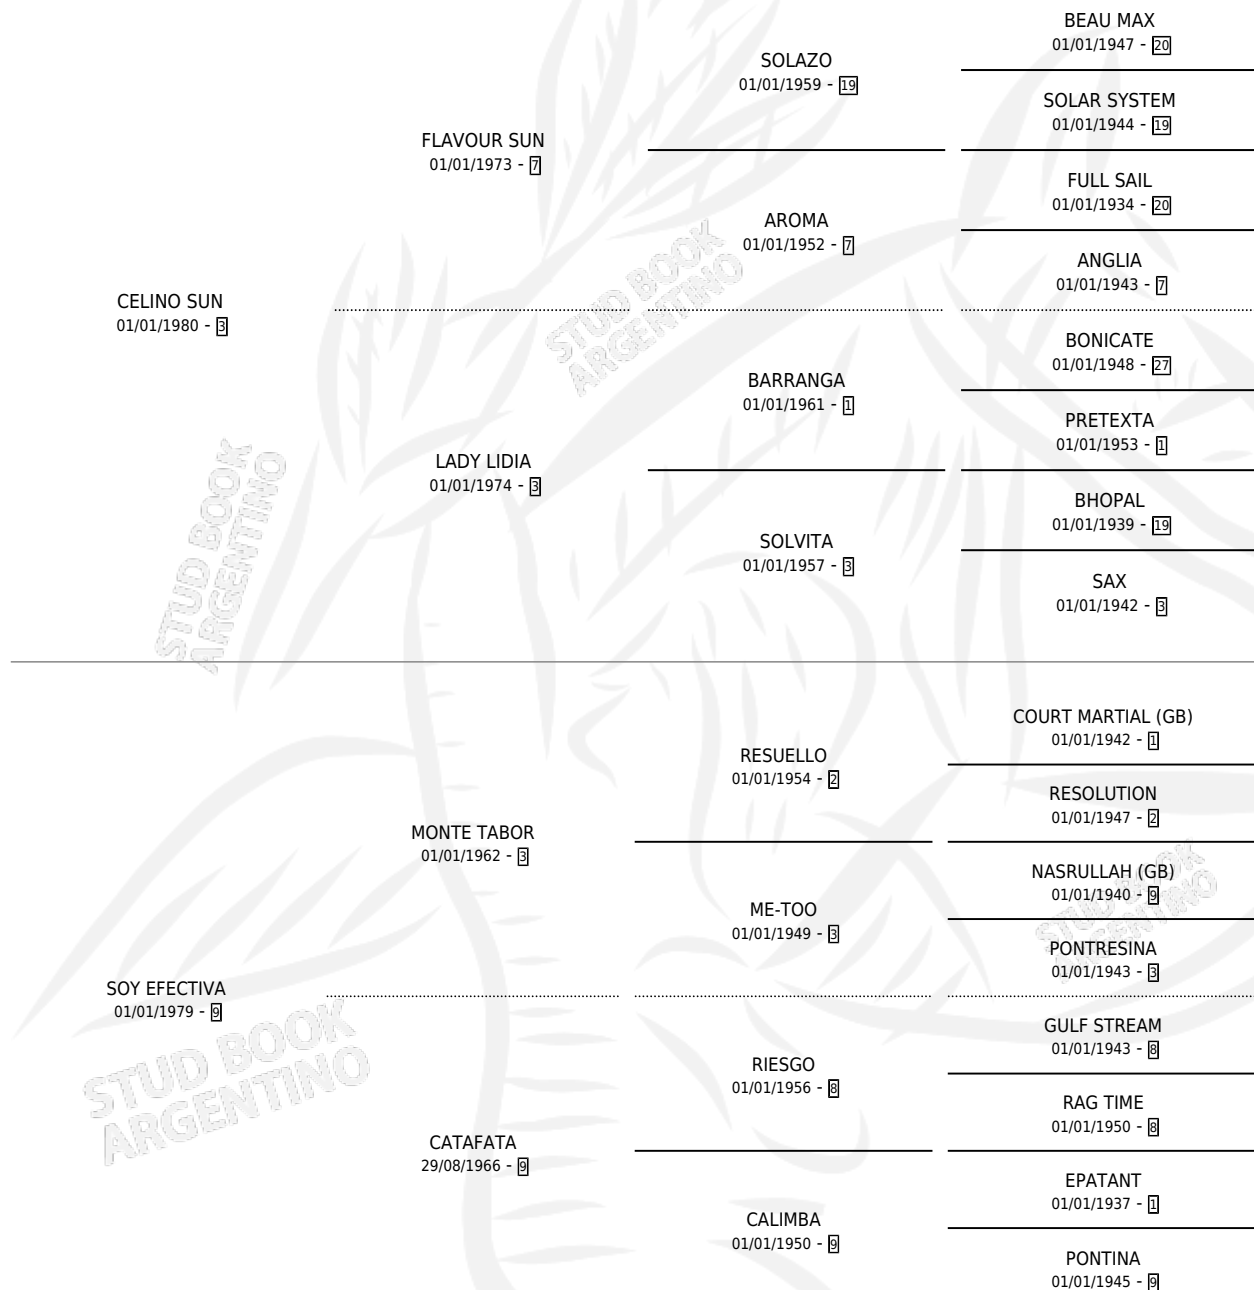

EFFECTIVA SUN

por CELINO SUN y SOY EFFECTIVA por MONTE TABOR

Argentina · Hembra · Tordillo · SP · 02/11/1990
Familia 9-g · Volumen 34

ESTADO

TIPIFICACIÓN SANGUÍNEA	✓
TIPIFICACIÓN POR ADN	✓
PASAPORTE	X
IDENTIFICACIÓN POR MICROCHIP	X
REPRODUCTOR	✓

Lugar de nacimiento: Monitor
Criador: Sin dato

~

HIJOS

	MACHOS	HEMBRAS
2 NACIERON	2	0
SIN ACTUACIONES		

PEDIGREE

S

mientos 2 / Efectividad 25.00%

PADRILLO	PRODUCTO	CRIADOR	1ER SERVICIO	ÚLTIMO SERVICIO
MUNICIPAL	∅		08/10/2006	30/10/2006
EFFECTIVA SUN	HONOR CELINO (M Z, 24/09/2004)	SIN DATO	27/09/2003	06/10/2003
Datos oficiales del Stud Book Argentino	∅		04/10/2002	11/10/2002
HONORIAN	∅		22/11/2000	27/11/2000
SOFT SHEEN	∅		24/12/1999	26/12/1999
SOFT SHEEN	∅		10/12/1998	17/12/1998
SOFT SHEEN	∅		01/12/1997	01/12/1997
SINGS	SIN EFECTIVO (M A, 03/11/1997)	SIN DATO	23/10/1996	17/11/1996