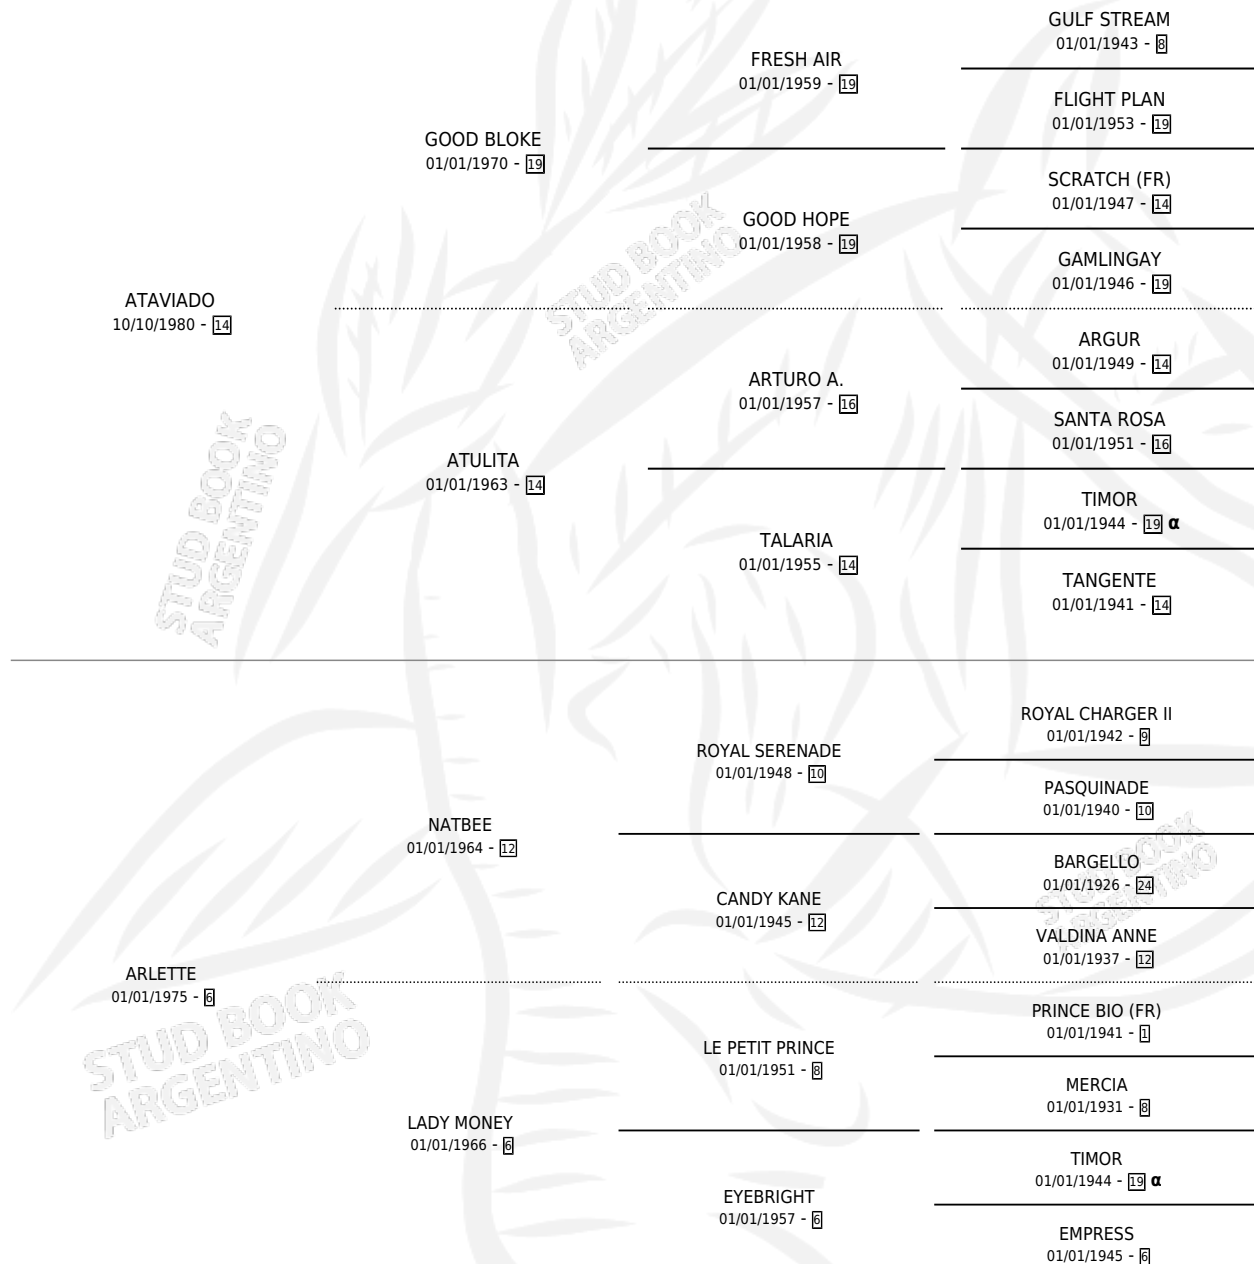

ARTIFICIO

por **ATAVIADO** y **ARLETTE** por **NATBEE**

Argentina · Macho · Tordillo · SP · 12/10/1990
Familia 6-f · Volumen 34

ESTADO

TIPIFICACIÓN SANGUÍNEA	X
TIPIFICACIÓN POR ADN	X
PASAPORTE	X
IDENTIFICACIÓN POR MICROCHIP	X
REPRODUCTOR	X

Lugar de nacimiento: Don Yayo

Criador: Sin dato

PEDIGREE

INBREEDING : α

ARTIFICIO

Datos oficiales del Stud Book Argentino

Documento generado el 15/05/2026

studbook.org.ar