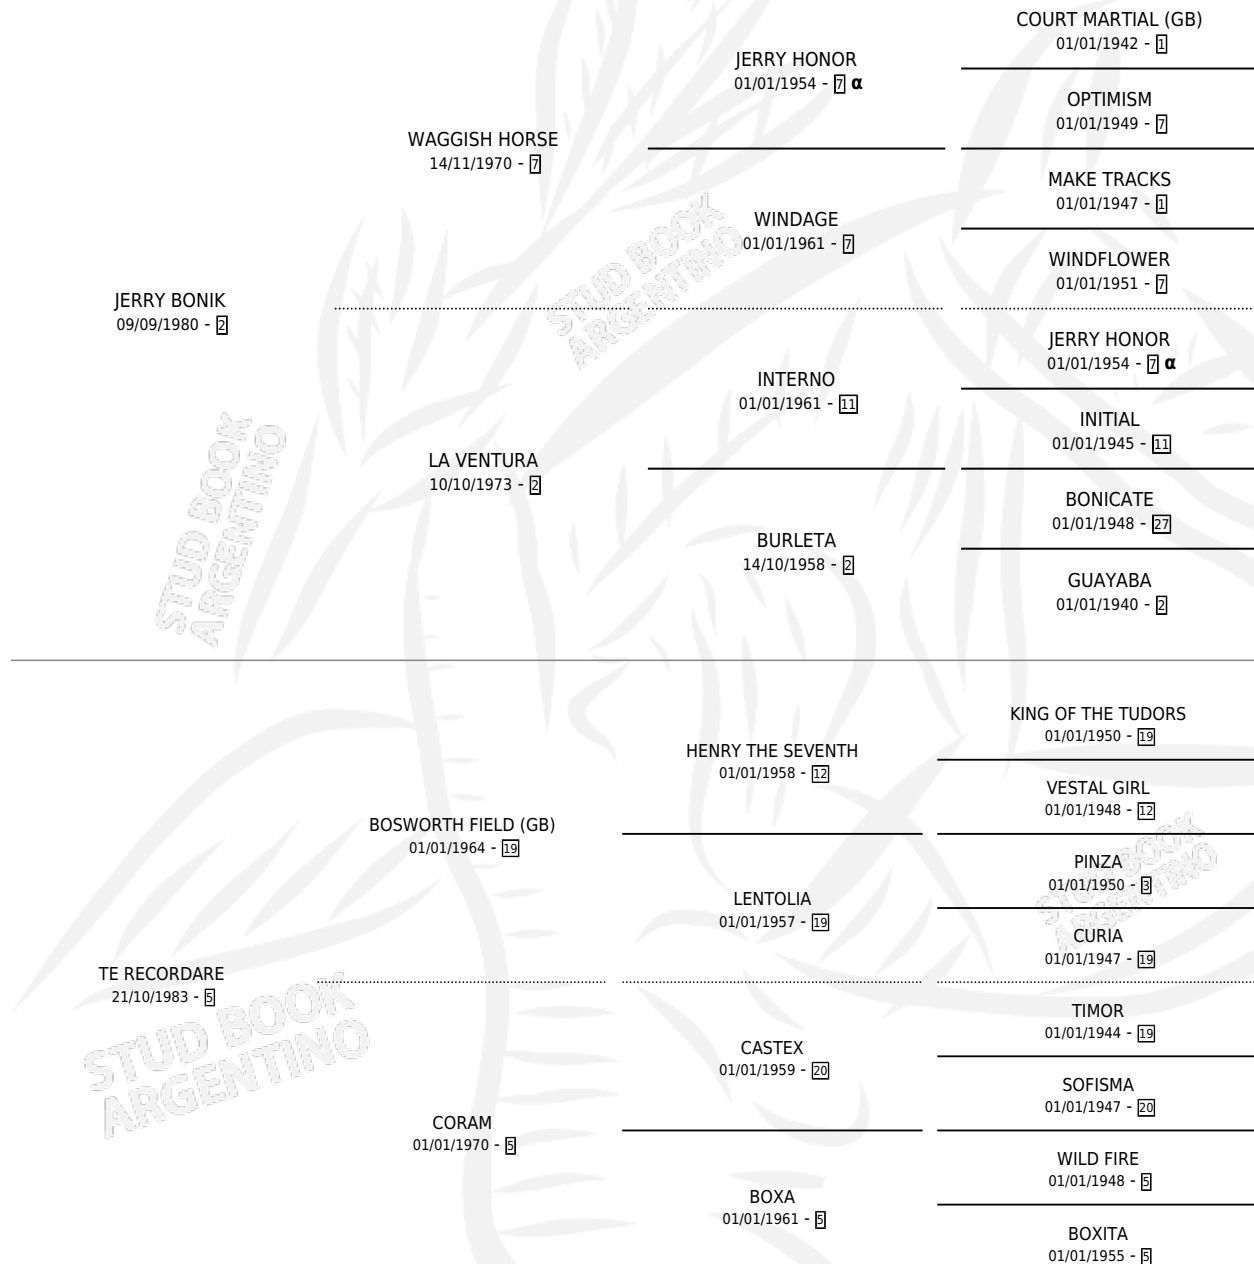

FRAN BONIK

por **JERRY BONIK** y **TE RECORDARE** por **BOSWORTH FIELD (GB)**

Argentina · Macho · Zaino Doradillo · SP · 04/10/1990
Familia 5-e · Volumen 34

ESTADO

TIPIFICACIÓN SANGUÍNEA	X
TIPIFICACIÓN POR ADN	X
PASAPORTE	X
IDENTIFICACIÓN POR MICROCHIP	X
REPRODUCTOR	X

Lugar de nacimiento: Campo particular
Criador: Sin dato

PEDIGREE

INBREEDING : α

CAMPAÑA

Solo carreras oficiales de Argentina

POR EDAD

EDAD	CC	1°	2°	3°	4°	5°	NP	CLC	CLG	CLCG1	CLGG1	IMPORTE	GANANCIA / CC
8 AÑOS	1	0	0	0	1	0	0	0	0	0	0	\$0	\$0
TOTALES	1	0	0	0	1	0	0	0	0	0	0	\$0	\$0
%		0.0%	0.0%	0.0%	100%	0.0%	0.0%	0.0%	0.0%	0.0%	0.0%		