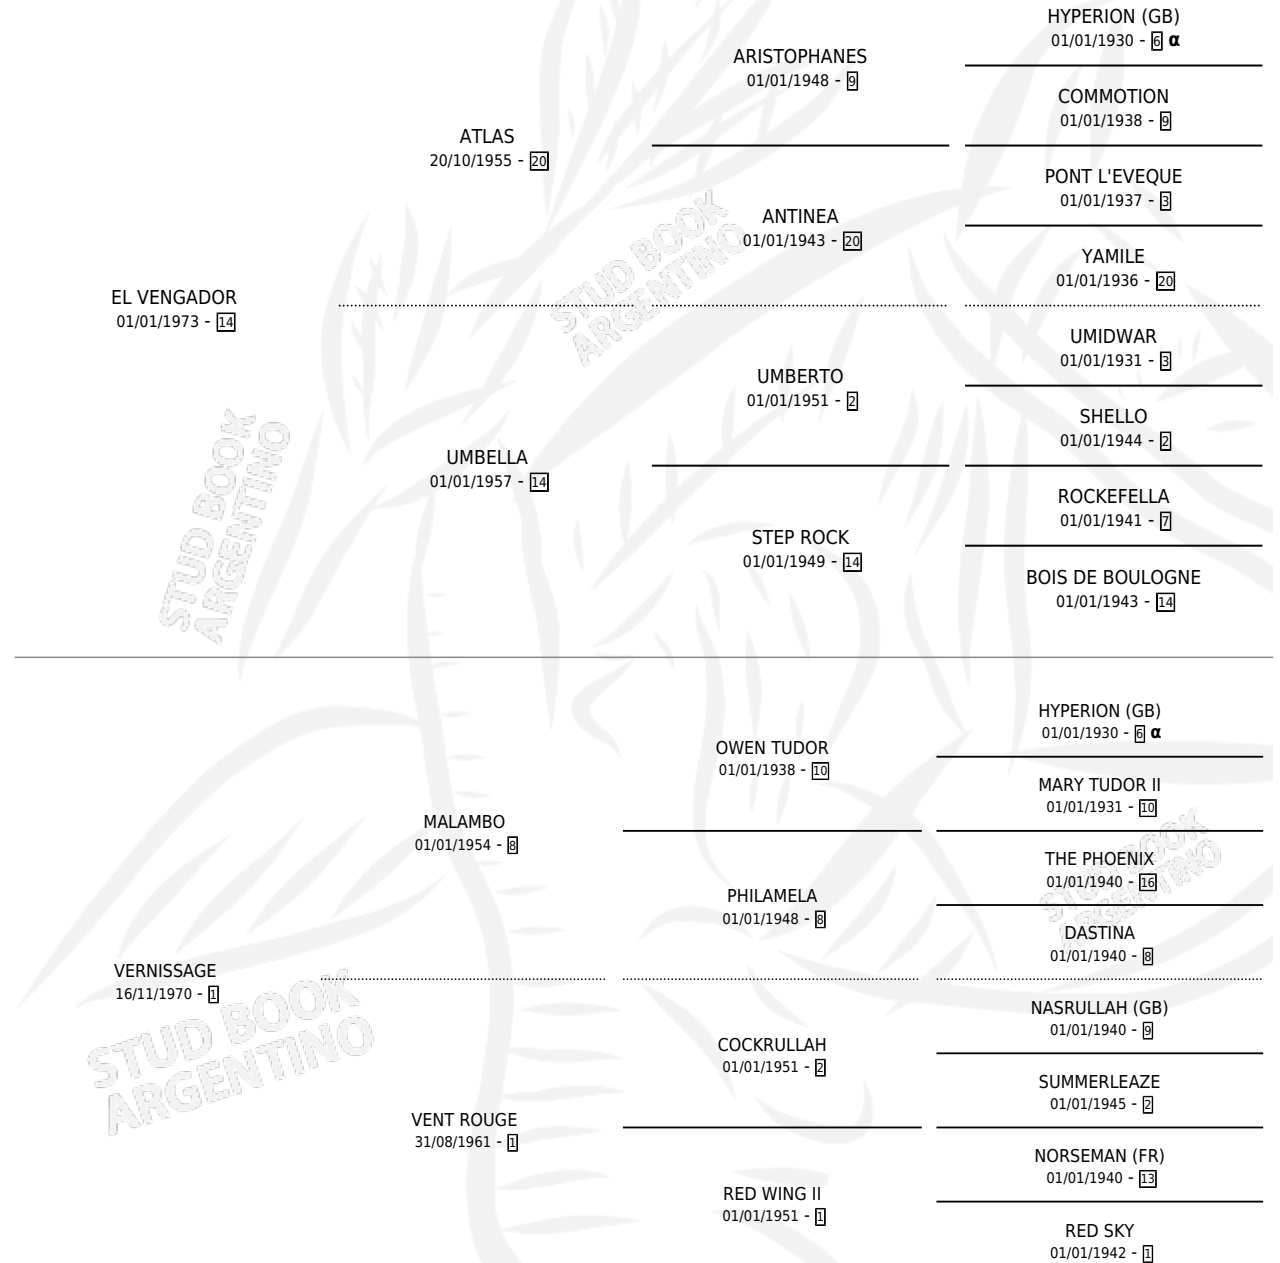

EL VESUBIO

por **EL VENGADOR** y **VERNISSAGE** por **MALAMBO**

Argentina · Macho · Zaino Colorado · SP · 12/10/1990
Familia 1-s · Volumen 34

ESTADO

TIPIFICACIÓN SANGUÍNEA	X
TIPIFICACIÓN POR ADN	X
PASAPORTE	X
IDENTIFICACIÓN POR MICROCHIP	X
REPRODUCTOR	X

Lugar de nacimiento: San Nicolas de Bari

Criador: Sin dato

PEDIGREE

INBREEDING : α

CAMPAÑA

Solo carreras oficiales de Argentina

POR EDAD

EDAD	CC	1°	2°	3°	4°	5°	NP	CLC	CLG	CLCG1	CLGG1	IMPORTE	GANANCIA / CC
3 AÑOS	5	0	0	0	0	0	5	0	0	0	0	\$0	\$0
TOTALES	5	0	0	0	0	0	5	0	0	0	0	\$0	\$0
%		0.0%	0.0%	0.0%	0.0%	0.0%	100%	0.0%	0.0%	0.0%	0.0%		