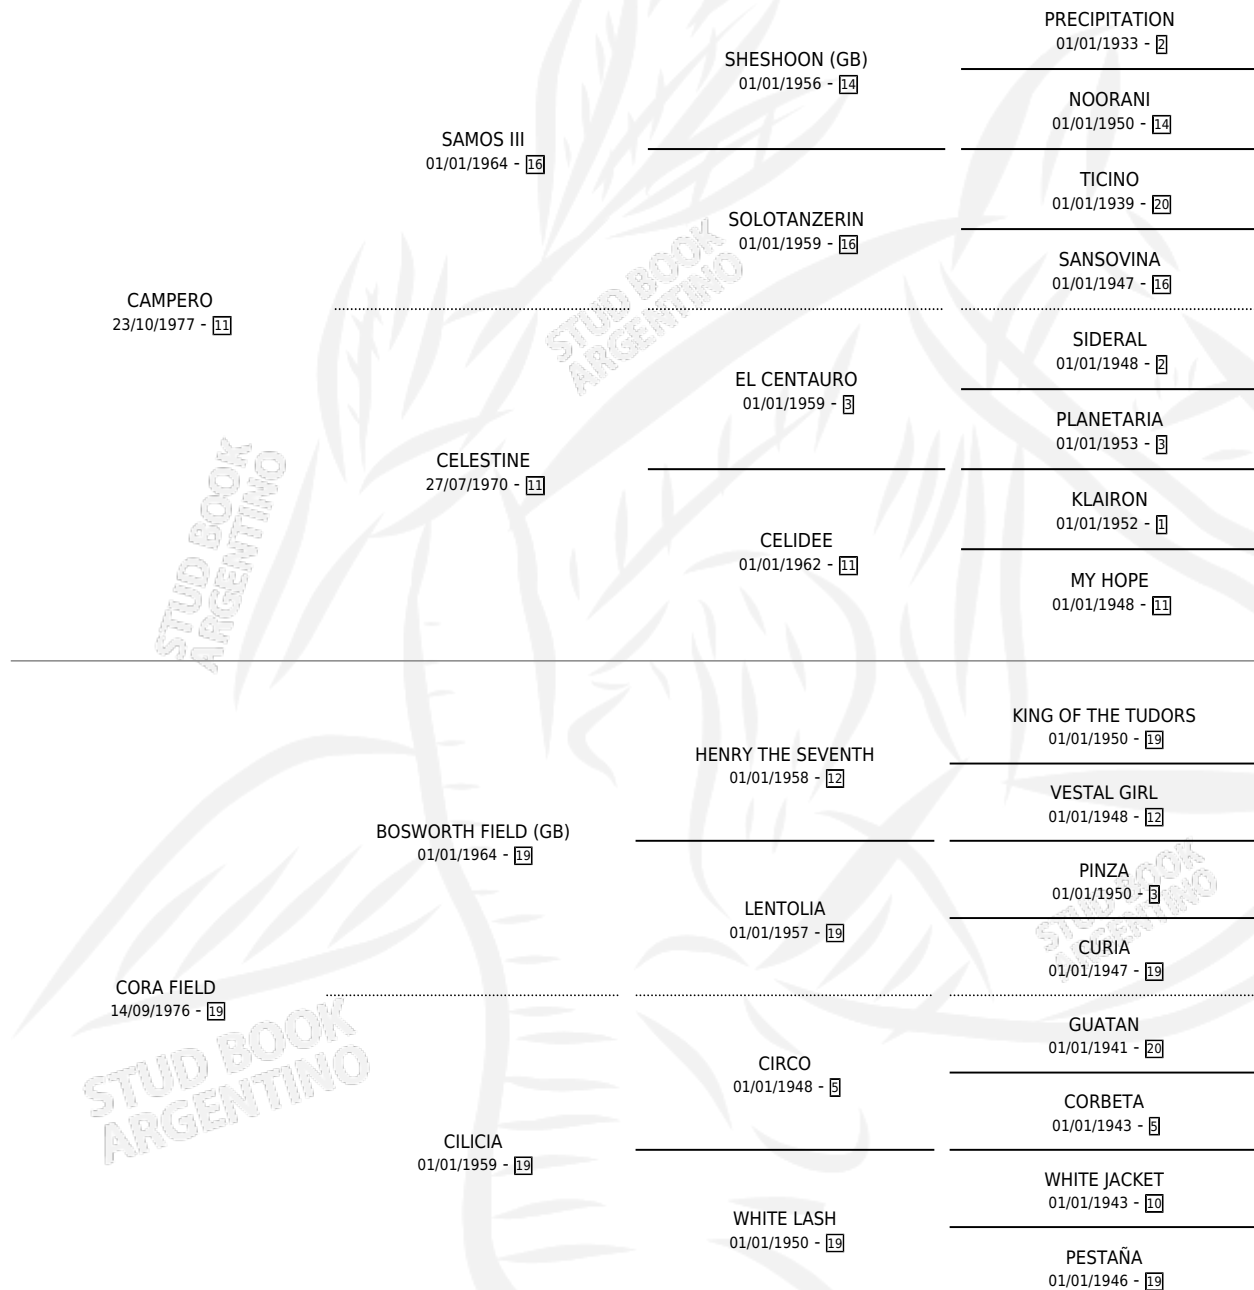

LA MERCANTE

por CAMPERO y CORA FIELD por BOSWORTH FIELD (GB)

Argentina · Hembra · Alazan Tostado · SP · 28/09/1990
Familia 19-b · Volumen 34

ESTADO

TIPIFICACIÓN SANGUÍNEA	✓
TIPIFICACIÓN POR ADN	X
PASAPORTE	X
IDENTIFICACIÓN POR MICROCHIP	X
REPRODUCTOR	✓

Lugar de nacimiento: Las Ortigas

Criador: Sin dato

~

HIJOS

	MACHOS	HEMBRAS
4 NACIERON	1	3
3 CORRIERON	1	2
2 GANARON	1	1
0 GANADORES CL	0 GANADORES GR	0 GANADORES G1

PEDIGREE

CAMPAÑA

Solo carreras oficiales de Argentina