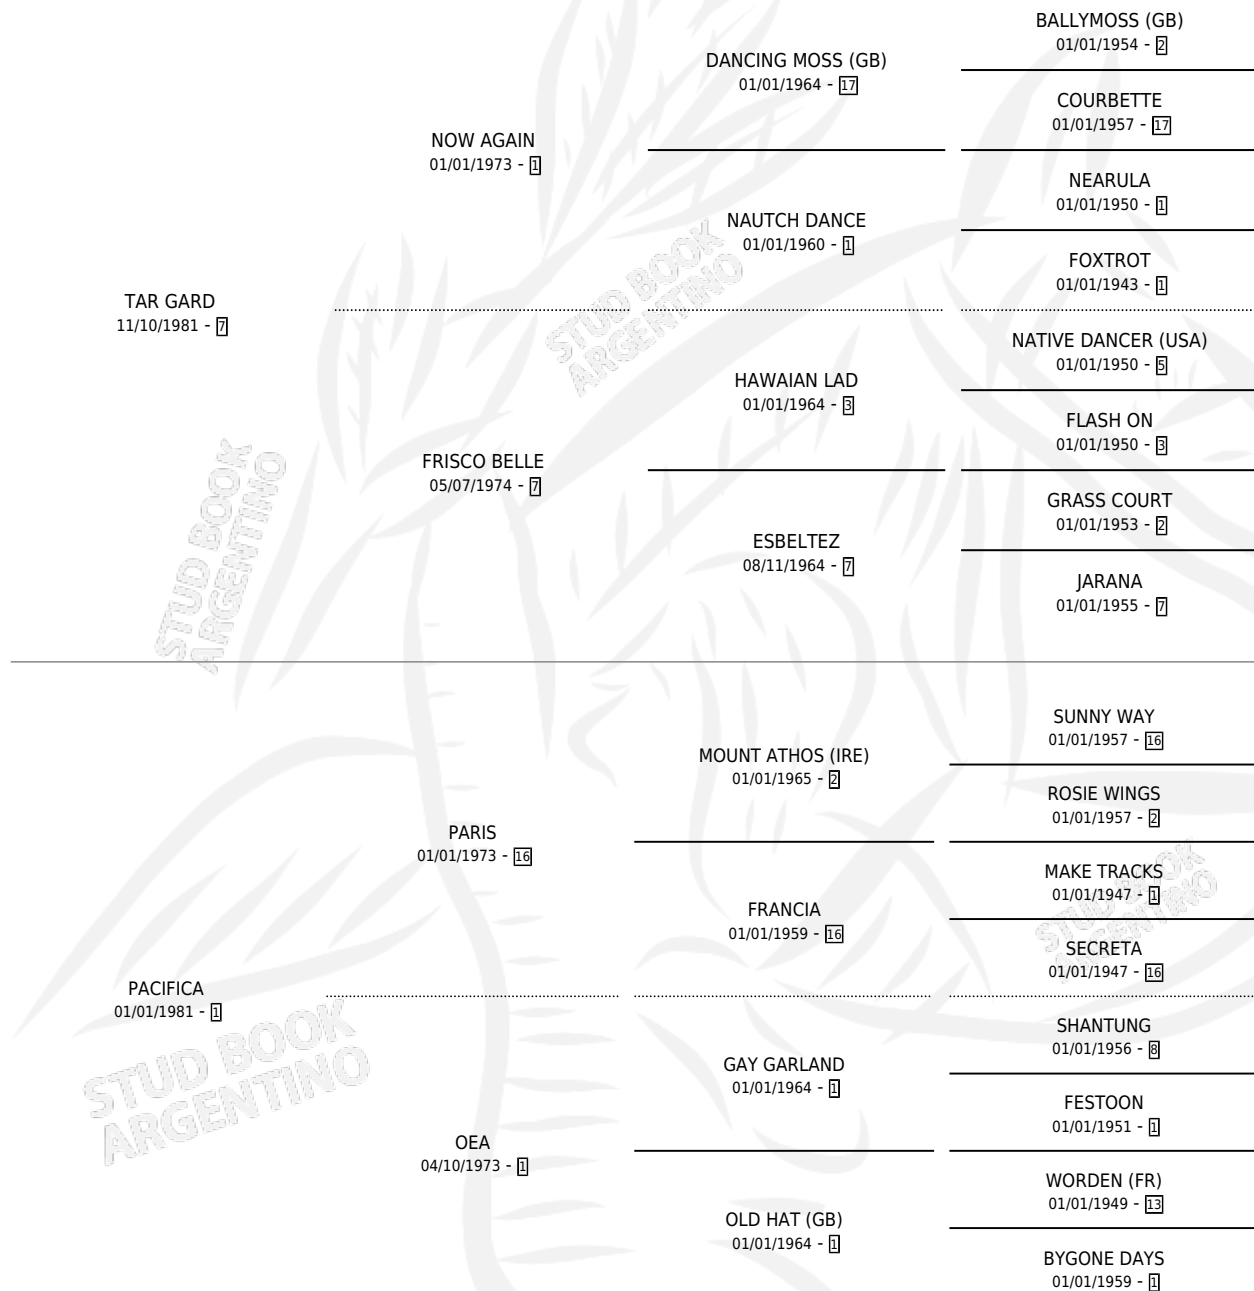

TAR PACIFICA

por TAR GARD y PACIFICA por PARIS

Argentina · Hembra · Alazan · SP · 21/10/1990
Familia 1-w · Volumen 34

ESTADO

TIPIFICACIÓN SANGUÍNEA	✓
TIPIFICACIÓN POR ADN	X
PASAPORTE	X
IDENTIFICACIÓN POR MICROCHIP	X
REPRODUCTOR	✓

Lugar de nacimiento: Campo particular

Criador: Sin dato

~

HIJOS

	MACHOS	HEMBRAS
2 NACIERON	2	0
1 CORRIERON	1	0

SIN ACTUACIONES

PEDIGREE

S

mientos 2 / Efectividad 50.00%

PADRILLO	PRODUCTO	CRIADOR	1ER SERVICIO	ÚLTIMO SERVICIO
MISTER AHMAD	∅		15/09/1996	17/09/1996
TAR PACIFICA MISTER AHMAD	TAR AHMAD (M Z, 07/09/1996)	SIN DATO	25/09/1995	28/09/1995
Datos oficiales del Stud Book Argentino GRAN ROY	∅		25/12/1994	27/12/1994
MISTER AHMAD studbook.org.ar	PASO PACIFICO (M AT, 25/10/1994)	SIN DATO	22/11/1993	24/11/1993