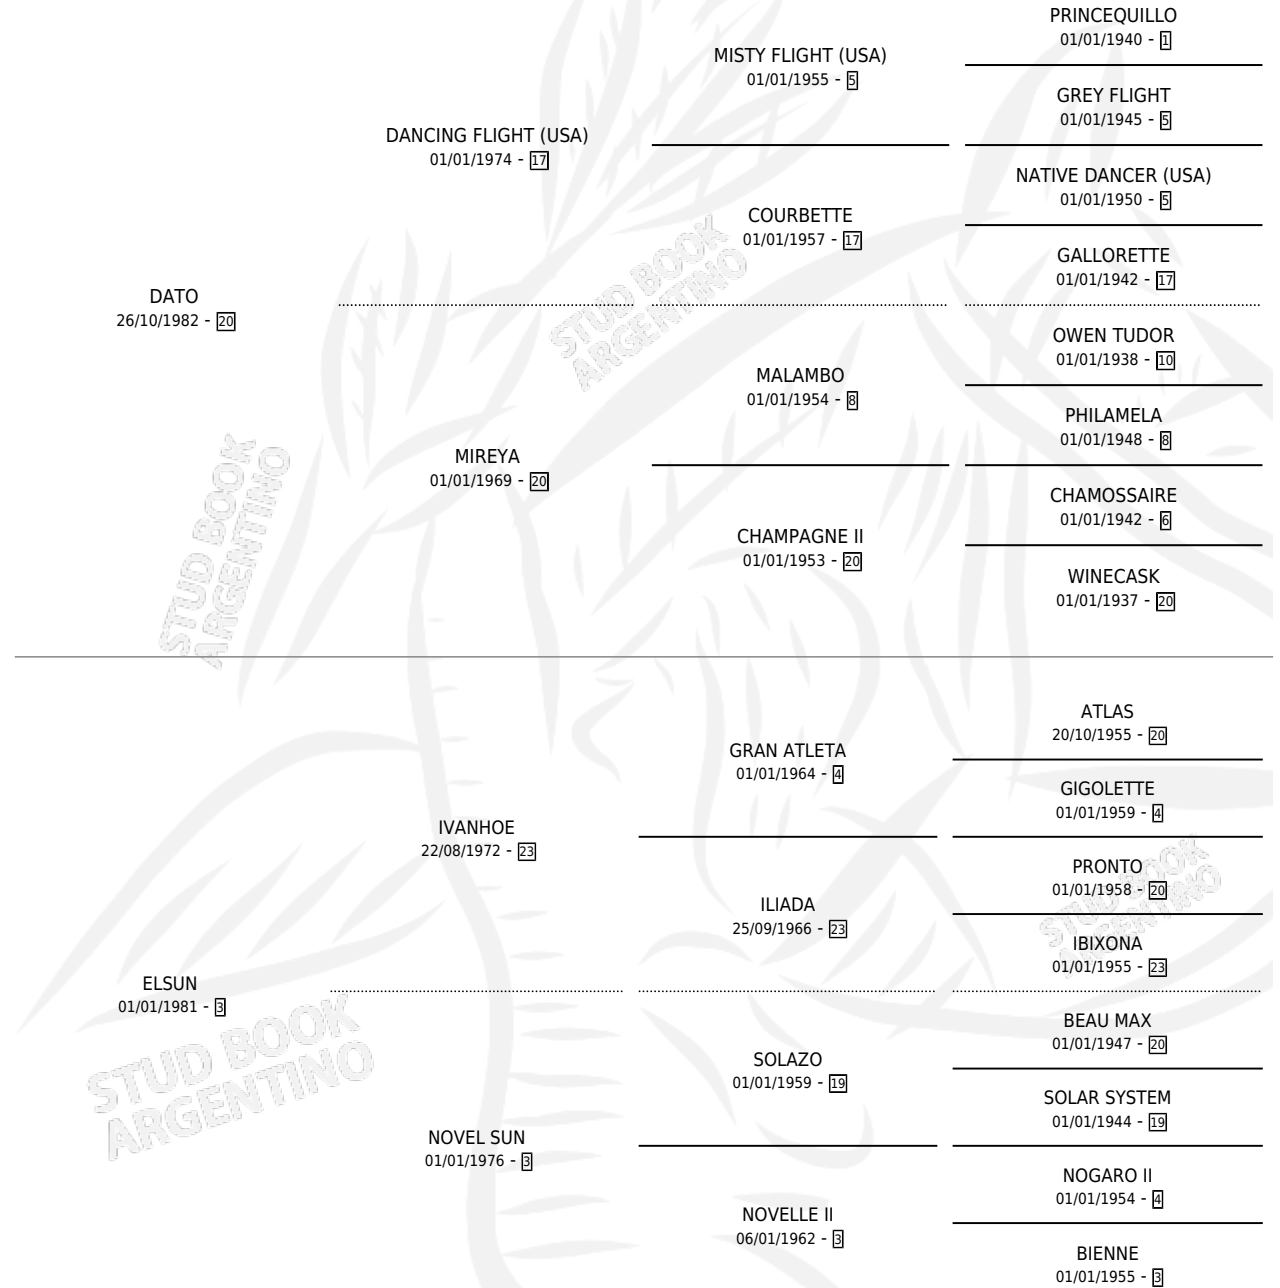

PRIMER DATO

por DATO y ELSUN por IVANHOE

Argentina · Macho · Tordillo · SP · 24/10/1990
Familia 3-b · Volumen 34

ESTADO

TIPIFICACIÓN SANGUÍNEA	X
TIPIFICACIÓN POR ADN	X
PASAPORTE	X
IDENTIFICACIÓN POR MICROCHIP	X
REPRODUCTOR	X

Lugar de nacimiento: Campo particular

Criador: Sin dato

PEDIGREE

CAMPAÑA

Solo carreras oficiales de Argentina

POR EDAD

EDAD	CC	1°	2°	3°	4°	5°	NP	CLC	CLG	CLCG1	CLGG1	IMPORTE	GANANCIA / CC
4 AÑOS	5	0	2	0	0	0	3	0	0	0	0	\$2,028	\$406
5 AÑOS	2	1	0	1	0	0	0	0	0	0	0	\$4,144	\$2,072
6 AÑOS	1	0	0	0	0	0	1	0	0	0	0	\$0	\$0
TOTALES	8	1	2	1	0	0	4	0	0	0	0	\$6,172	\$772
%		12.5%	25.0%	12.5%	0.0%	0.0%	50.0%	0.0%	0.0%	0.0%	0.0%		

Ganador en La Plata - \$6,172, a los 5 años.

POR DISTANCIA

HIPODROMO	CC	1°	2°	3°	4°	5°	NP	CLC	CLG	CLCG1	CLGG1	IMPORTE
LA PLATA	7	1	2	1	0	0	3	0	0	0	0	\$6,172
1200 MTS	3	0	1	0	0	0	2	0	0	0	0	\$1,014
1100 MTS	2	1	1	0	0	0	0	0	0	0	0	\$4,714
1000 MTS	1	0	0	1	0	0	0	0	0	0	0	\$444
1400 MTS	1	0	0	0	0	0	1	0	0	0	0	\$0
PALERMO	1	0	0	0	0	0	1	0	0	0	0	\$0
1000 MTS	1	0	0	0	0	0	1	0	0	0	0	\$0