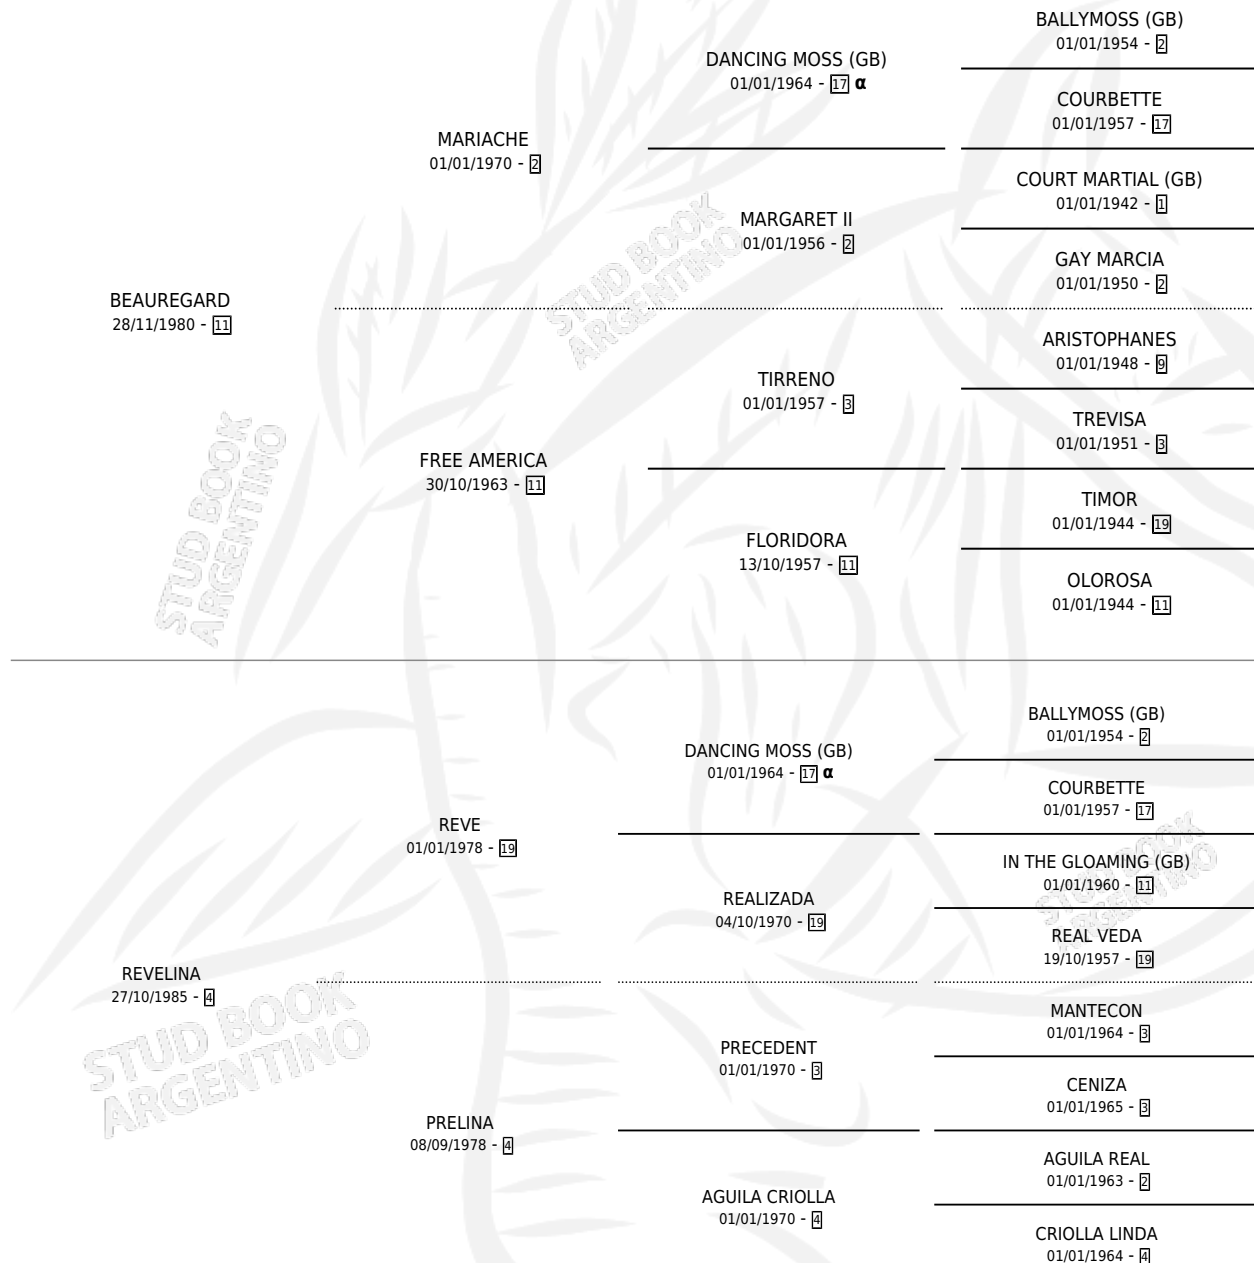

# EL REGALITO

por **BEAUREGARD** y **REVELINA** por **REVE**

Argentina · Macho · Alazan · SP · 06/10/1990  
Familia 4-k · Volumen 34

## ESTADO

TIPIFICACIÓN SANGUÍNEA	X
TIPIFICACIÓN POR ADN	X
PASAPORTE	X
IDENTIFICACIÓN POR MICROCHIP	X
REPRODUCTOR	X

**Lugar de nacimiento:** Lezama

**Criador:** Sin dato

## PEDIGREE

INBREEDING :  $\alpha$