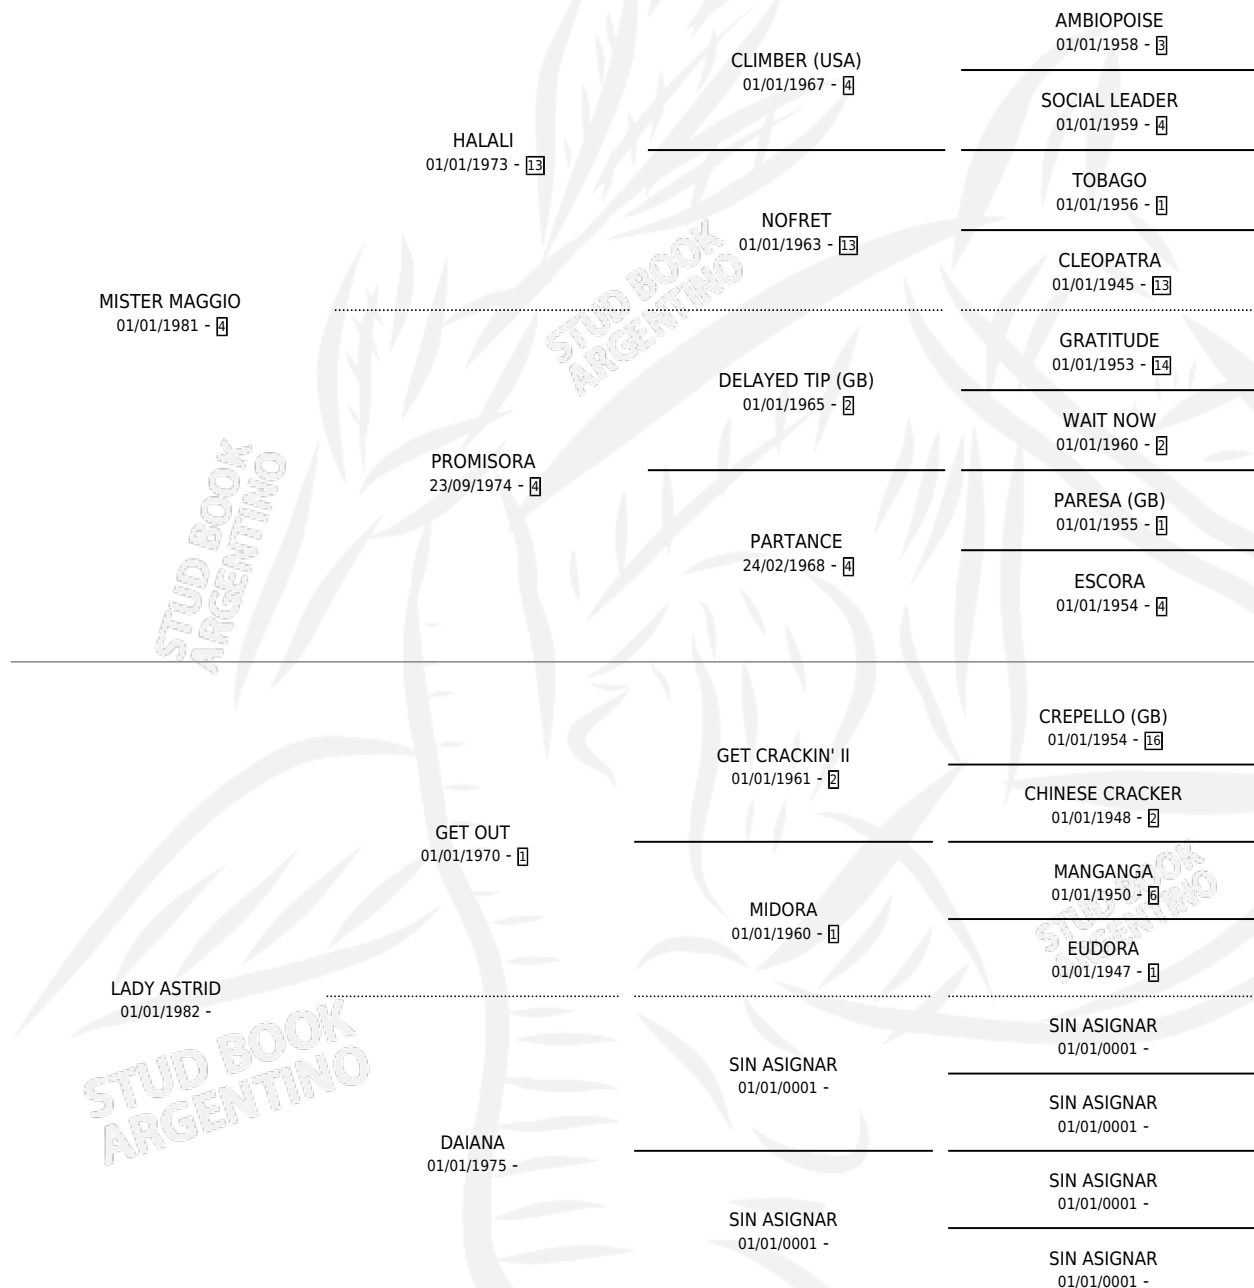

BOUGUET

por MISTER MAGGIO y LADY ASTRID por GET OUT

Argentina · Hembra · Zaino · SP · 17/10/1990
Familia · Volumen 34

ESTADO

| | |
|------------------------------|---|
| TIPIFICACIÓN SANGUÍNEA | X |
| TIPIFICACIÓN POR ADN | X |
| PASAPORTE | X |
| IDENTIFICACIÓN POR MICROCHIP | X |
| REPRODUCTOR | X |

Lugar de nacimiento: Don Herman
Criador: Sin dato

PEDIGREE

BOUGUET

Datos oficiales del Stud Book Argentino

Documento generado el 02/05/2026

studbook.org.ar