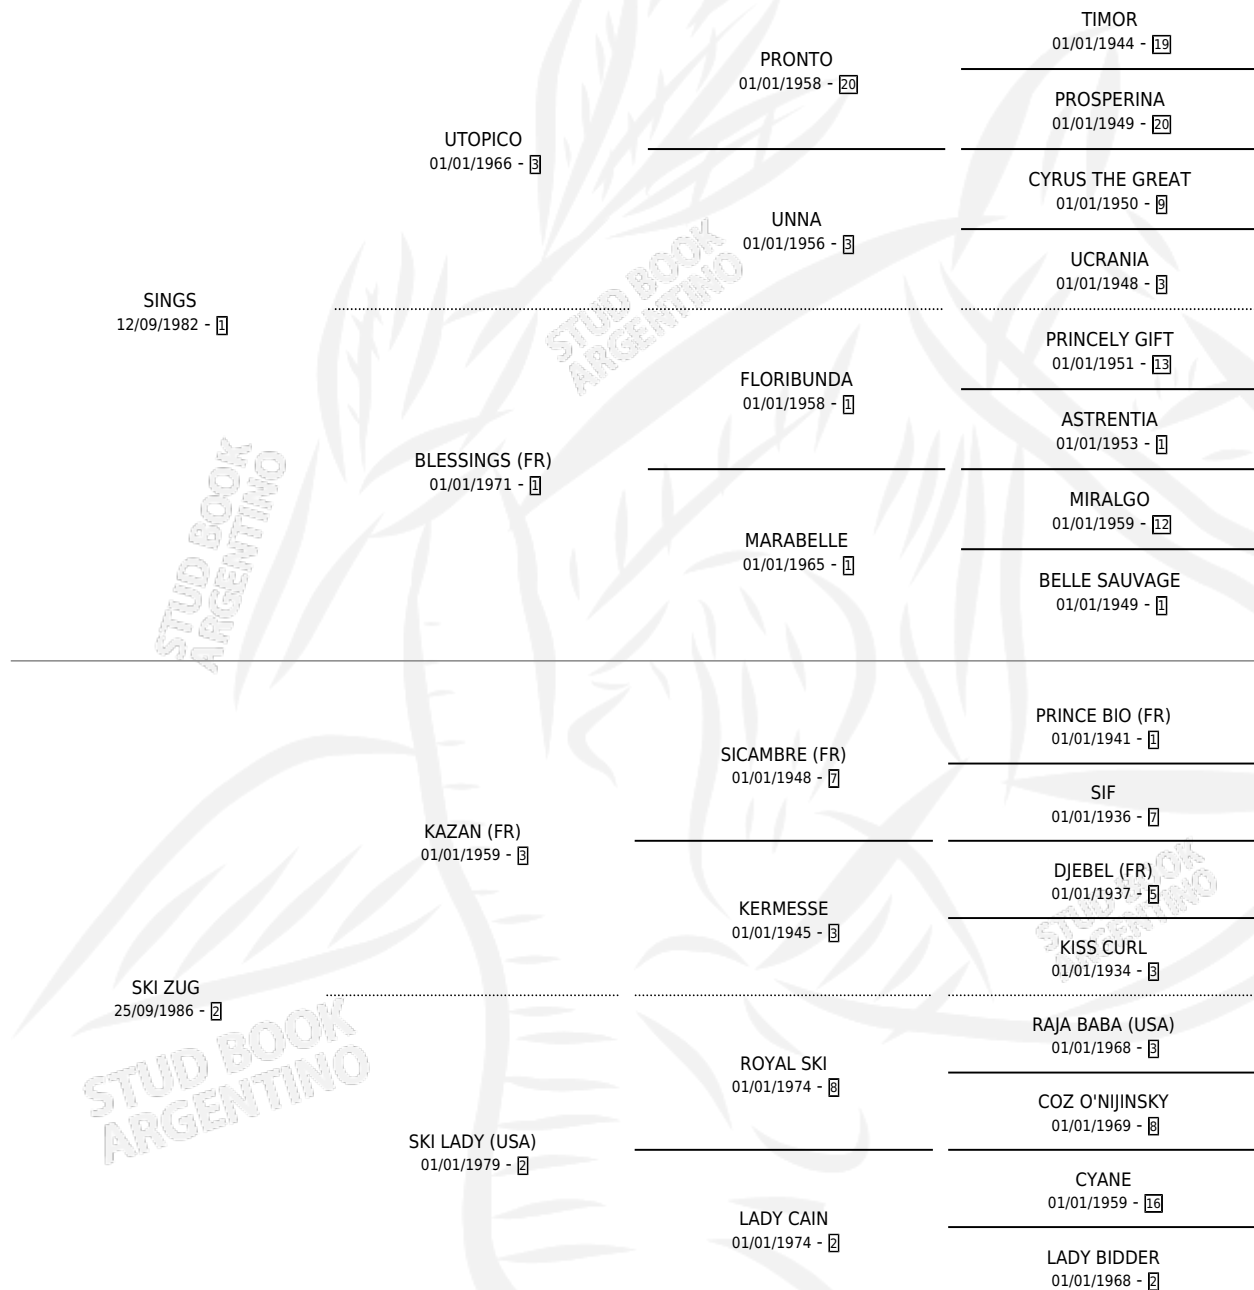

SKIPPY

por SINGS y SKI ZUG por KAZAN (FR)

Argentina · Hembra · Alazan · SP · 20/10/1990
Familia 2-s · Volumen 34

ESTADO

TIPIFICACIÓN SANGUÍNEA	✓
TIPIFICACIÓN POR ADN	X
PASAPORTE	X
IDENTIFICACIÓN POR MICROCHIP	X
REPRODUCTOR	✓

Lugar de nacimiento: Santa Maria De Araras

Criador: Santa Maria De Araras

~

HIJOS

	MACHOS	HEMBRAS
1 NACIERON	1	0
1 CORRIERON	1	0

SIN ACTUACIONES

PEDIGREE

S

mientos 1 / Efectividad 50.00%

PADRILLO	PRODUCTO	CRIADOR	1ER SERVICIO	ÚLTIMO SERVICIO
GOOD CHAMPAGNE	Ø		18/11/1996	20/11/1996
SKIPPY FINE TOSS	SKIP TOSS (M ZD, 31/10/1996)	SIN DATO	10/11/1995	12/11/1995