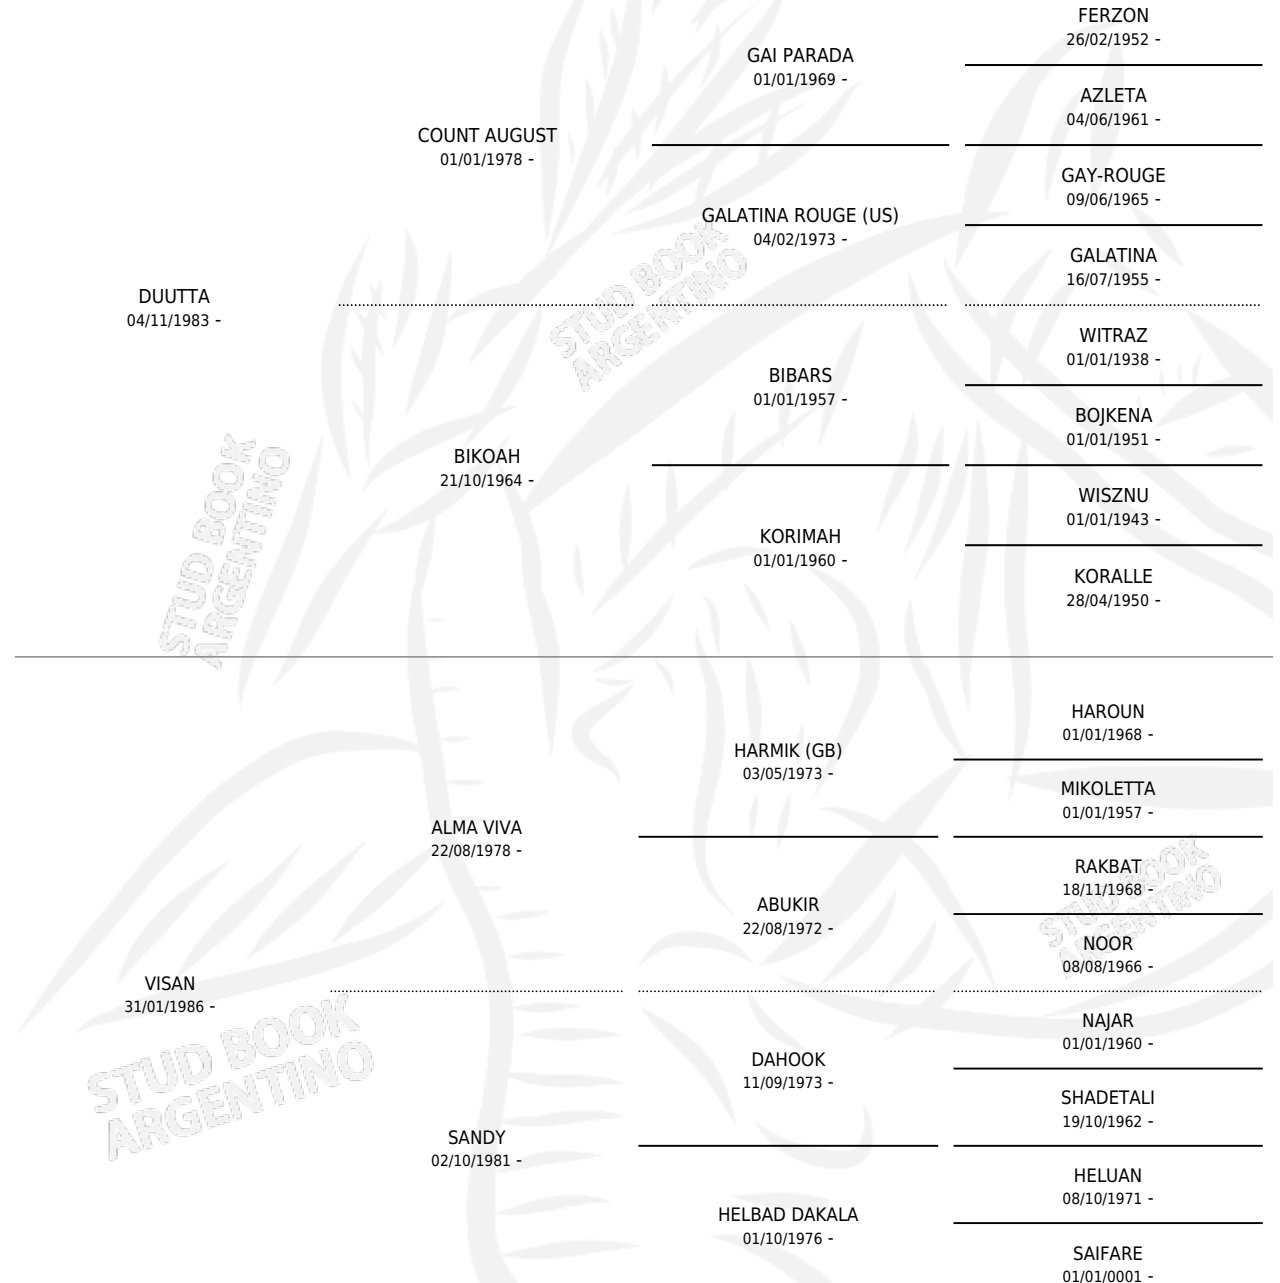

LM KAMILYA

por DUUTTA y VISAN por ALMA VIVA

Argentina · Hembra · Zaino · AP · 15/08/1990
Familia · Volumen 34

ESTADO

TIPIFICACIÓN SANGUÍNEA	✓
TIPIFICACIÓN POR ADN	X
PASAPORTE	X
IDENTIFICACIÓN POR MICROCHIP	X
REPRODUCTOR	✓

Lugar de nacimiento: La Matera
Criador: Larrere Carlos Alberto (SUC)

~

HIJOS

	MACHOS	HEMBRAS
3 NACIERON	2	1
SIN ACTUACIONES		

PEDIGREE

S

mientos 3 / Efectividad 50.00%

PADRILLO	PRODUCTO	CRIADOR	1ER SERVICIO	ÚLTIMO SERVICIO
SCHE' AL QUASSAR	LCH KUNA (H T, 01/01/2004)	SIN DATO	16/12/2002	22/12/2002
LM KAMILYA IMPERIAL NATIARR (US)	LCH HURRICANE (M A, 14/09/1998)	SIN DATO	25/09/1997	30/09/1997
Datos oficiales del Stud Book Argentino ZT DAMINAJA	LCH ALLITH (M Z, 13/11/1996)	SIN DATO	09/10/1995	22/12/1995
Documentó generado el 14/05/2026				
ZT DAMINAJA	∅		11/12/1994	13/12/1994
studbook.org.ar				
ZT DAMINAJA	∅		11/12/1993	13/12/1993
SIN ASIGNAR	∅			