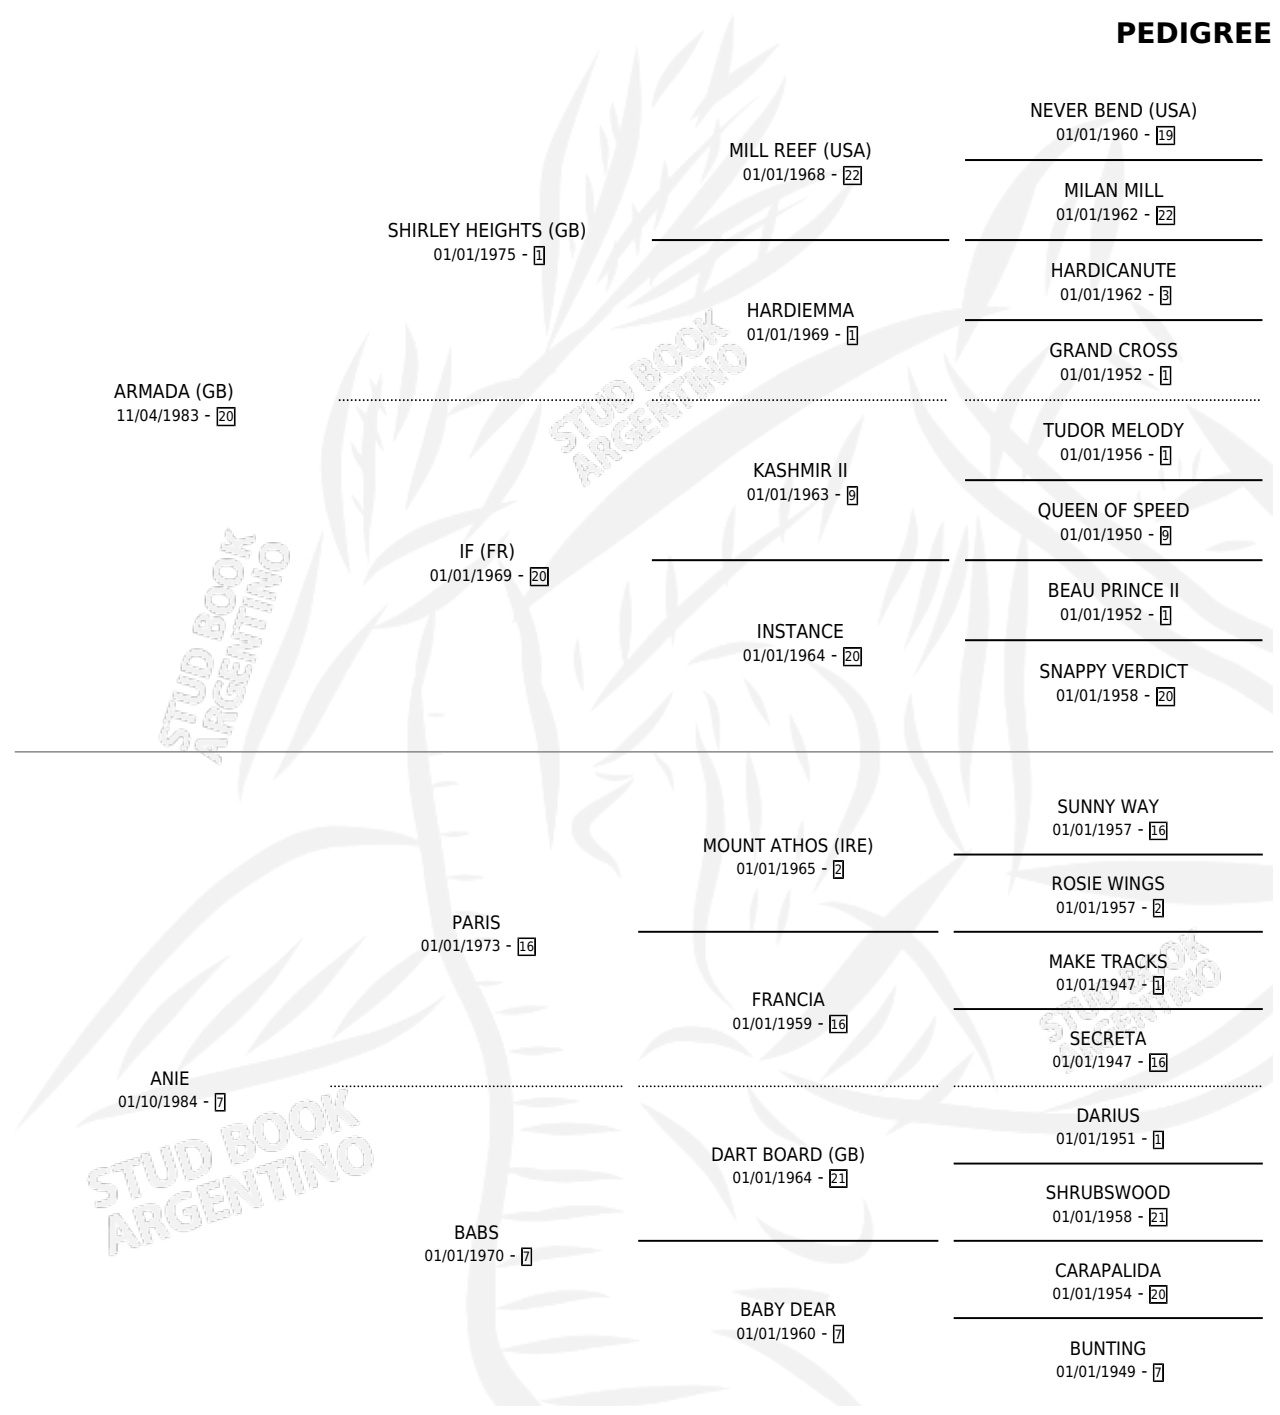

SUPER PINO

por ARMADA (GB) y ANIE por PARIS

Argentina · Macho · Zaino · SP · 09/10/1990
Familia 7 · Volumen 34

ESTADO

TIPIFICACIÓN SANGUÍNEA	X
TIPIFICACIÓN POR ADN	X
PASAPORTE	X
IDENTIFICACIÓN POR MICROCHIP	X
REPRODUCTOR	X

Lugar de nacimiento: Vadarkblar

Criador: Vadarkblar

PEDIGREE

SUPER PINO

Datos oficiales del Stud Book Argentino

Documento generado el 06/05/2026

studbook.org.ar