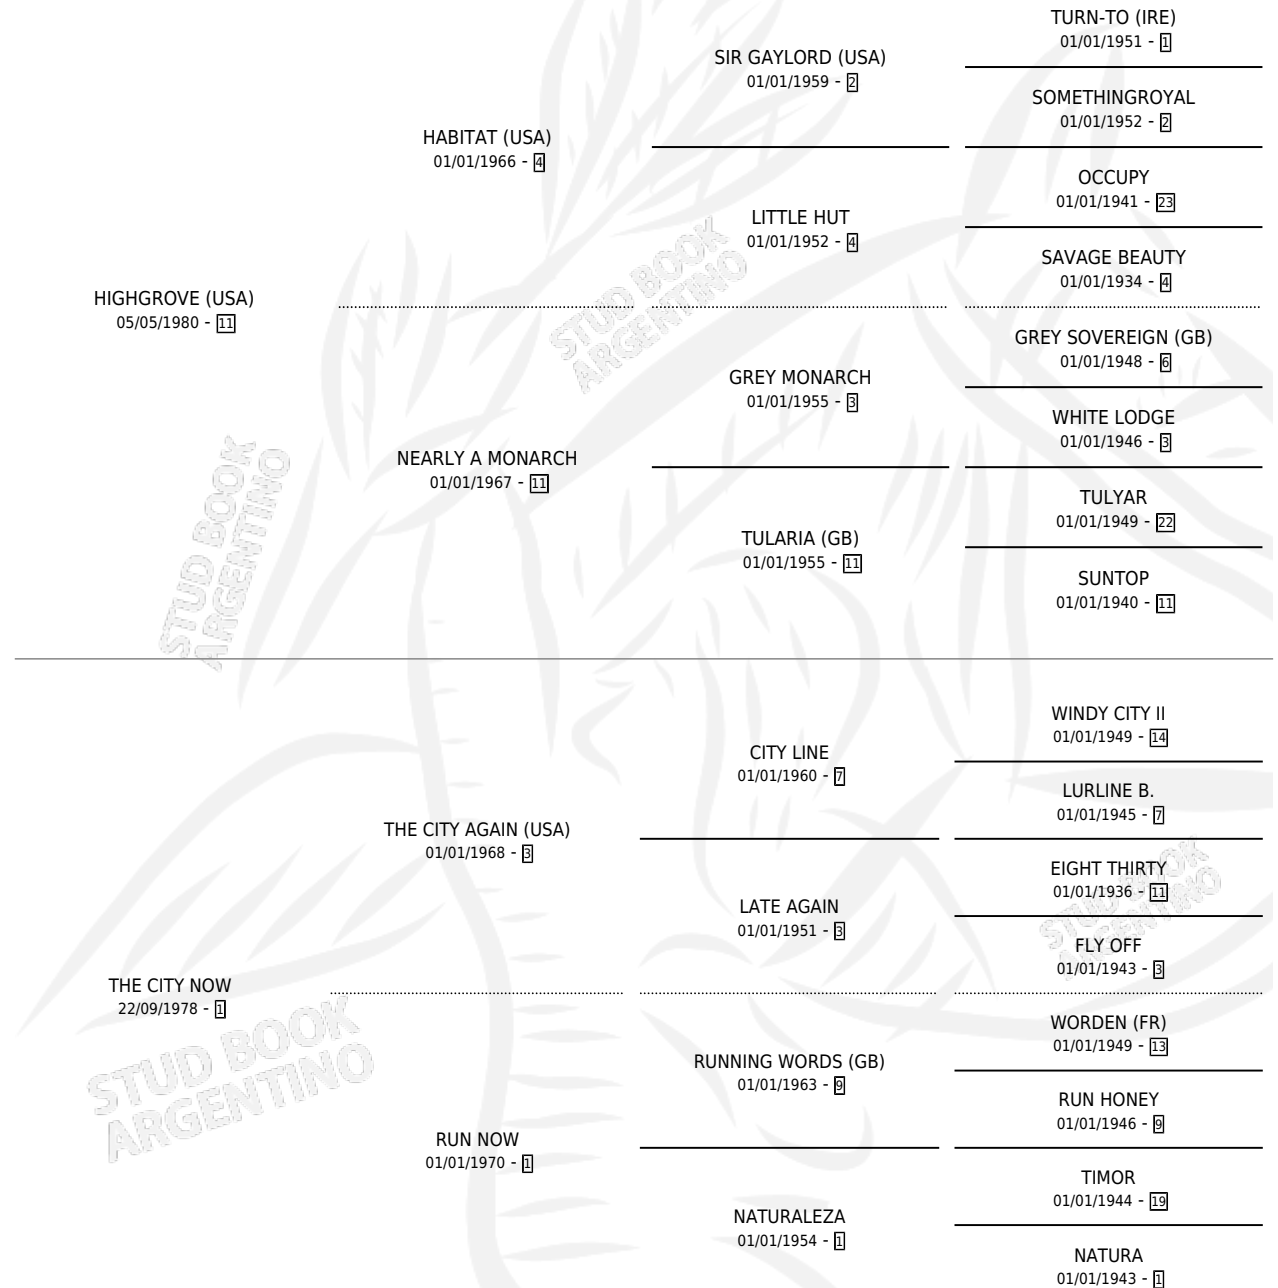

HIGH CITY

por HIGHGROVE (USA) y THE CITY NOW por THE CITY AGAIN (USA)

Argentina · Hembra · Alazan · SP · 27/09/1990
Familia 1-j · Volumen 34

ESTADO

TIPIFICACIÓN SANGUÍNEA	X
TIPIFICACIÓN POR ADN	X
PASAPORTE	X
IDENTIFICACIÓN POR MICROCHIP	X
REPRODUCTOR	X

Lugar de nacimiento: El Chañar
Criador: El Nocturno

PEDIGREE

HIGH CITY

Datos oficiales del Stud Book Argentino

Documento generado el 10/05/2026

studbook.org.ar