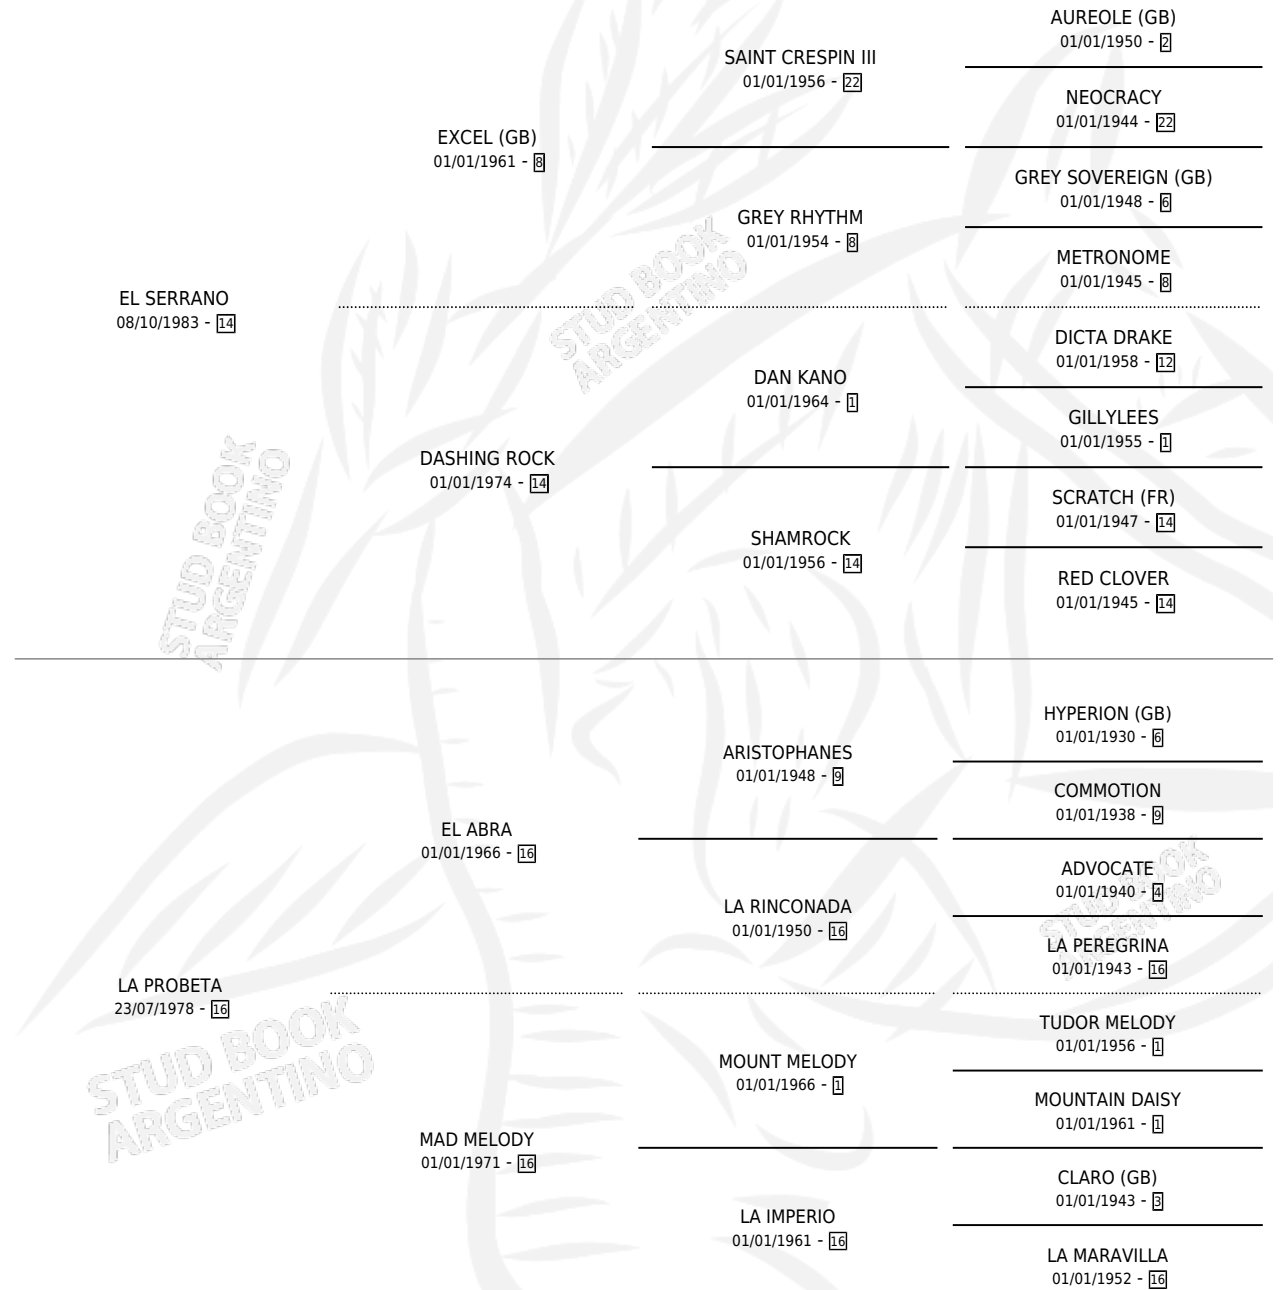

PROJIMO

por EL SERRANO y LA PROBETA por EL ABRA

Argentina · Macho · Alazan · SP · 26/10/1990
Familia 11 · Volumen 34

ESTADO

TIPIFICACIÓN SANGUÍNEA	X
TIPIFICACIÓN POR ADN	X
PASAPORTE	X
IDENTIFICACIÓN POR MICROCHIP	X
REPRODUCTOR	X

Lugar de nacimiento: Don Santiago

Criador: Don Santiago

PEDIGREE

CAMPAÑA

Solo carreras oficiales de Argentina

POR EDAD

EDAD	CC	1°	2°	3°	4°	5°	NP	CLC	CLG	CLCG1	CLGG1	IMPORTE	GANANCIA / CC
3 AÑOS	2	0	0	0	0	0	2	0	0	0	0	\$0	\$0
4 AÑOS	1	0	0	0	0	0	1	0	0	0	0	\$0	\$0
TOTALES	3	0	0	0	0	0	3	0	0	0	0	\$0	\$0
%		0.0%	0.0%	0.0%	0.0%	0.0%	100%	0.0%	0.0%	0.0%	0.0%		