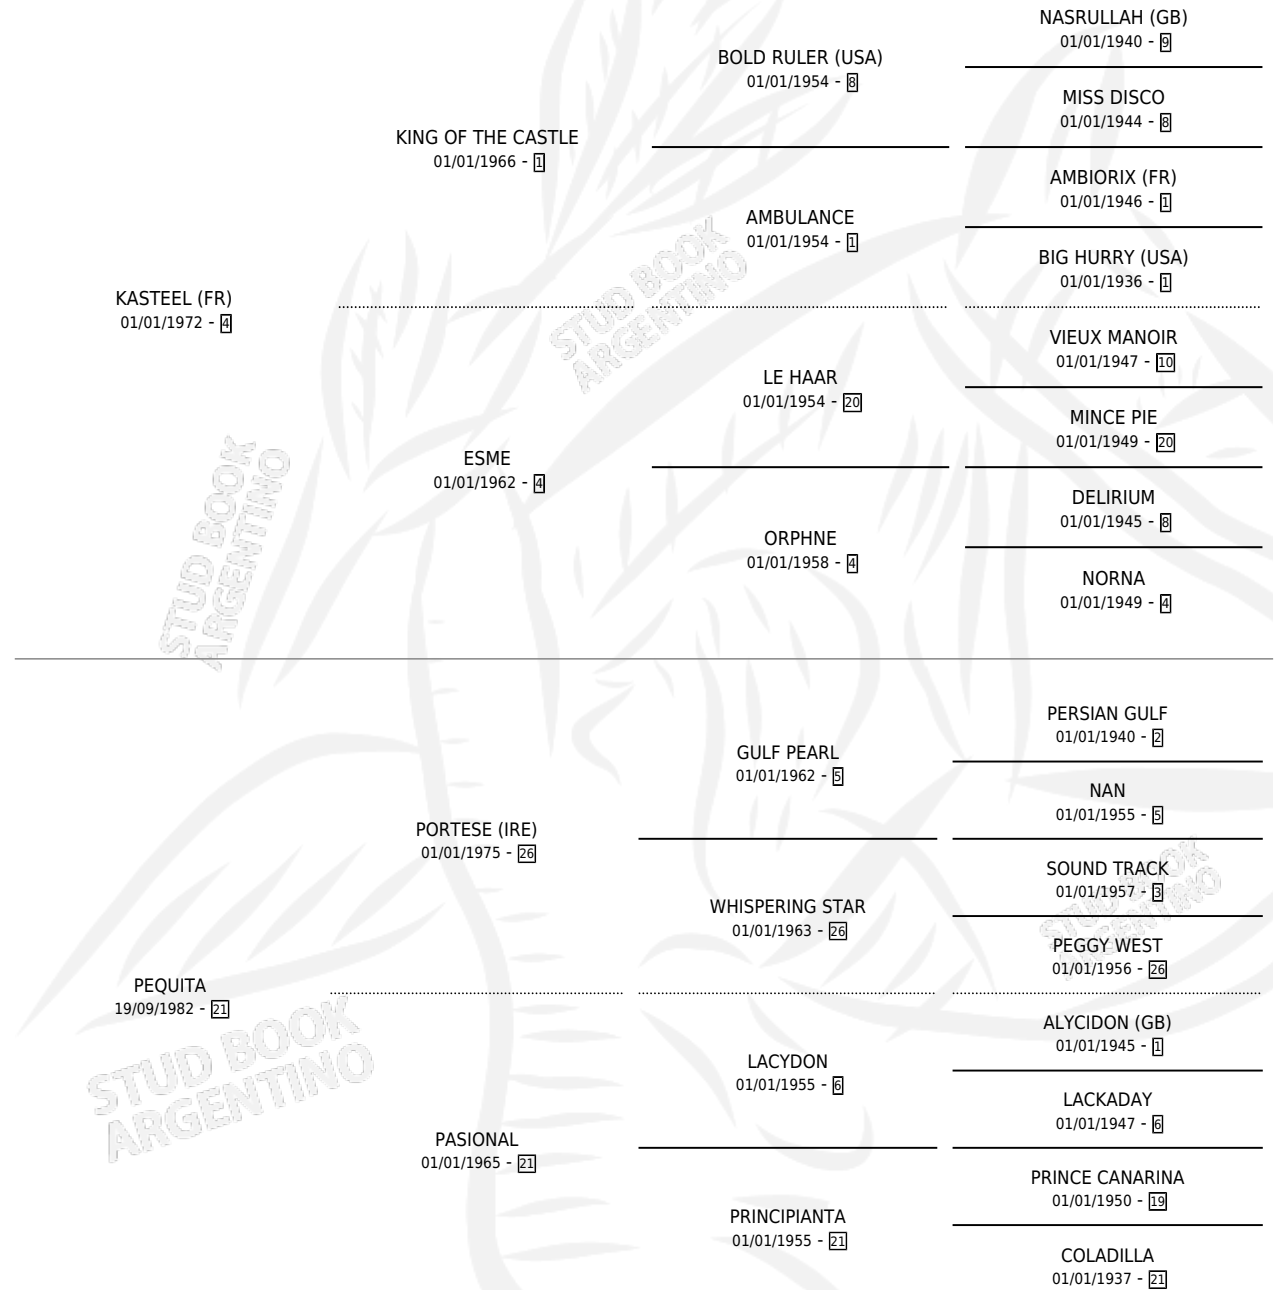

PEQUINES

por **KASTEEL (FR)** y **PEQUITA** por **PORTESE (IRE)**

Argentina · Macho · Zaino · SP · 20/10/1990
Familia 21 · Volumen 34

ESTADO

TIPIFICACIÓN SANGUÍNEA	X
TIPIFICACIÓN POR ADN	X
PASAPORTE	X
IDENTIFICACIÓN POR MICROCHIP	X
REPRODUCTOR	X

Lugar de nacimiento: Los Cerrillos

Criador: Los Cerrillos

PEDIGREE

CAMPAÑA

Solo carreras oficiales de Argentina

POR EDAD

EDAD	CC	1°	2°	3°	4°	5°	NP	CLC	CLG	CLCG1	CLGG1	IMPORTE	GANANCIA / CC
3 AÑOS	8	0	1	2	0	2	3	0	0	0	0	\$1,230	\$154
4 AÑOS	6	0	0	0	1	1	4	0	0	0	0	\$405	\$68
5 AÑOS	2	0	0	0	0	0	2	0	0	0	0	\$0	\$0
TOTALES	16	0	1	2	1	3	9	0	0	0	0	\$1,635	\$102
%		0.0%	6.3%	12.5%	6.3%	18.8%	56.3%	0.0%	0.0%	0.0%	0.0%		