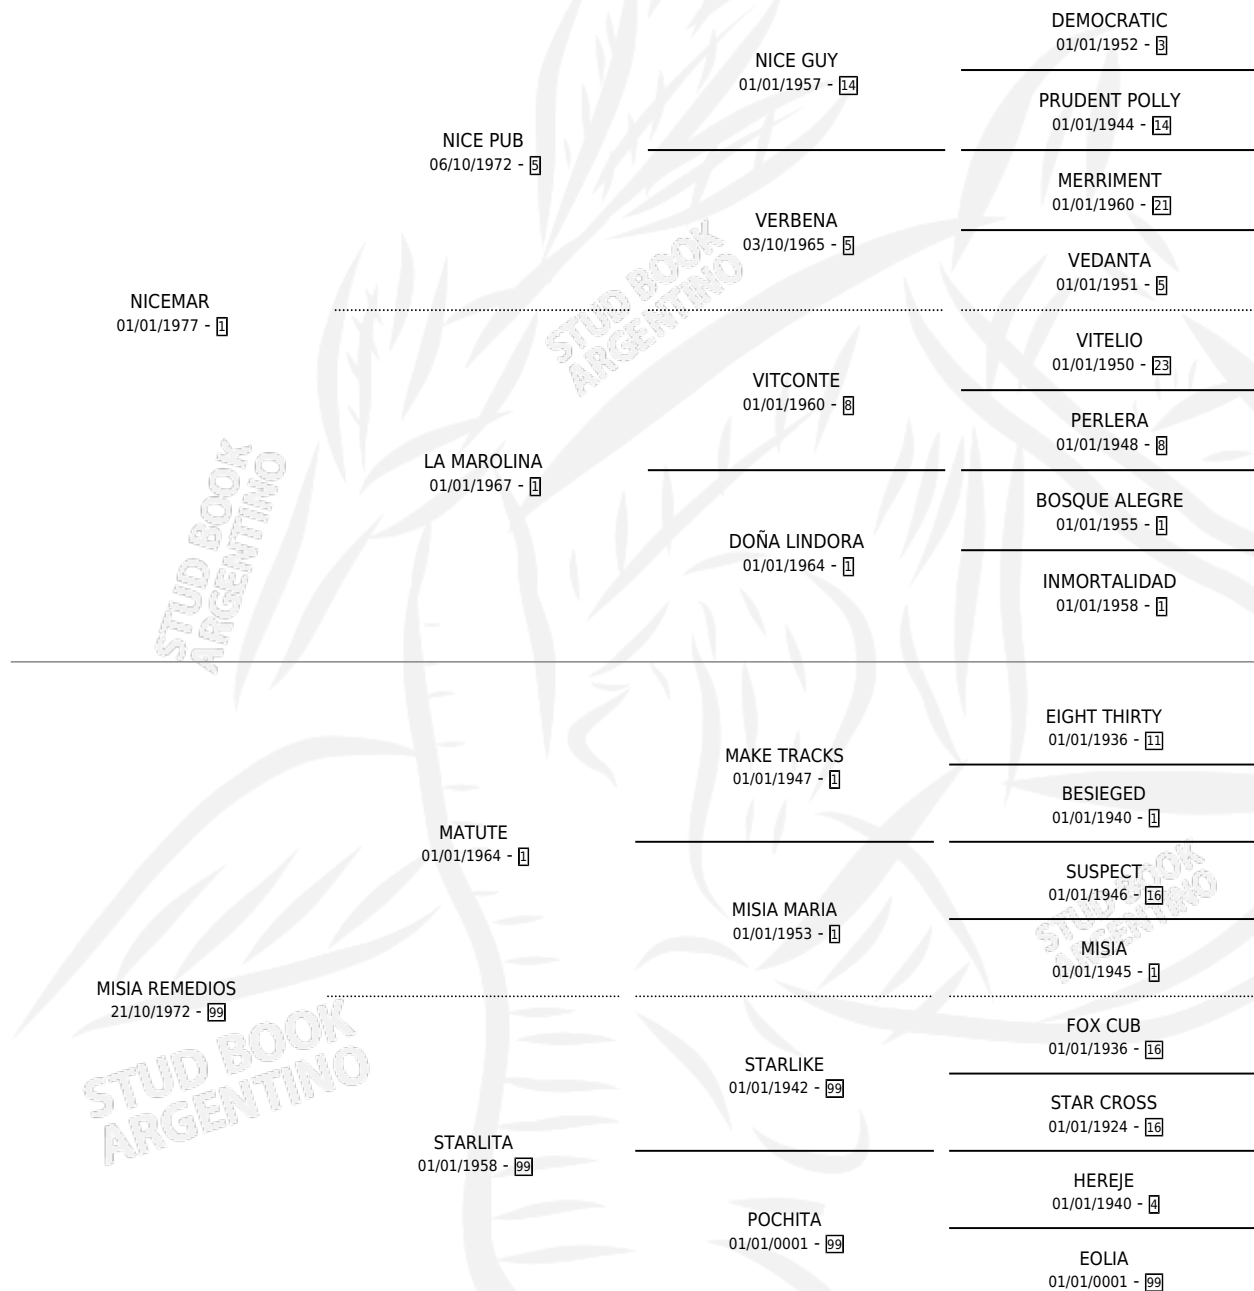

NICE LINDA

por **NICEMAR** y **MISIA REMEDIOS** por **MATUTE**

Argentina · Hembra · Alazan · SP · 25/10/1990
Familia 99 · Volumen 34

ESTADO

TIPIFICACIÓN SANGUÍNEA	X
TIPIFICACIÓN POR ADN	X
PASAPORTE	X
IDENTIFICACIÓN POR MICROCHIP	X
REPRODUCTOR	X

Lugar de nacimiento: El Damasco

Criador: Sin dato

PEDIGREE

NICE LINDA

Datos oficiales del Stud Book Argentino

Documento generado el 15/05/2026

studbook.org.ar