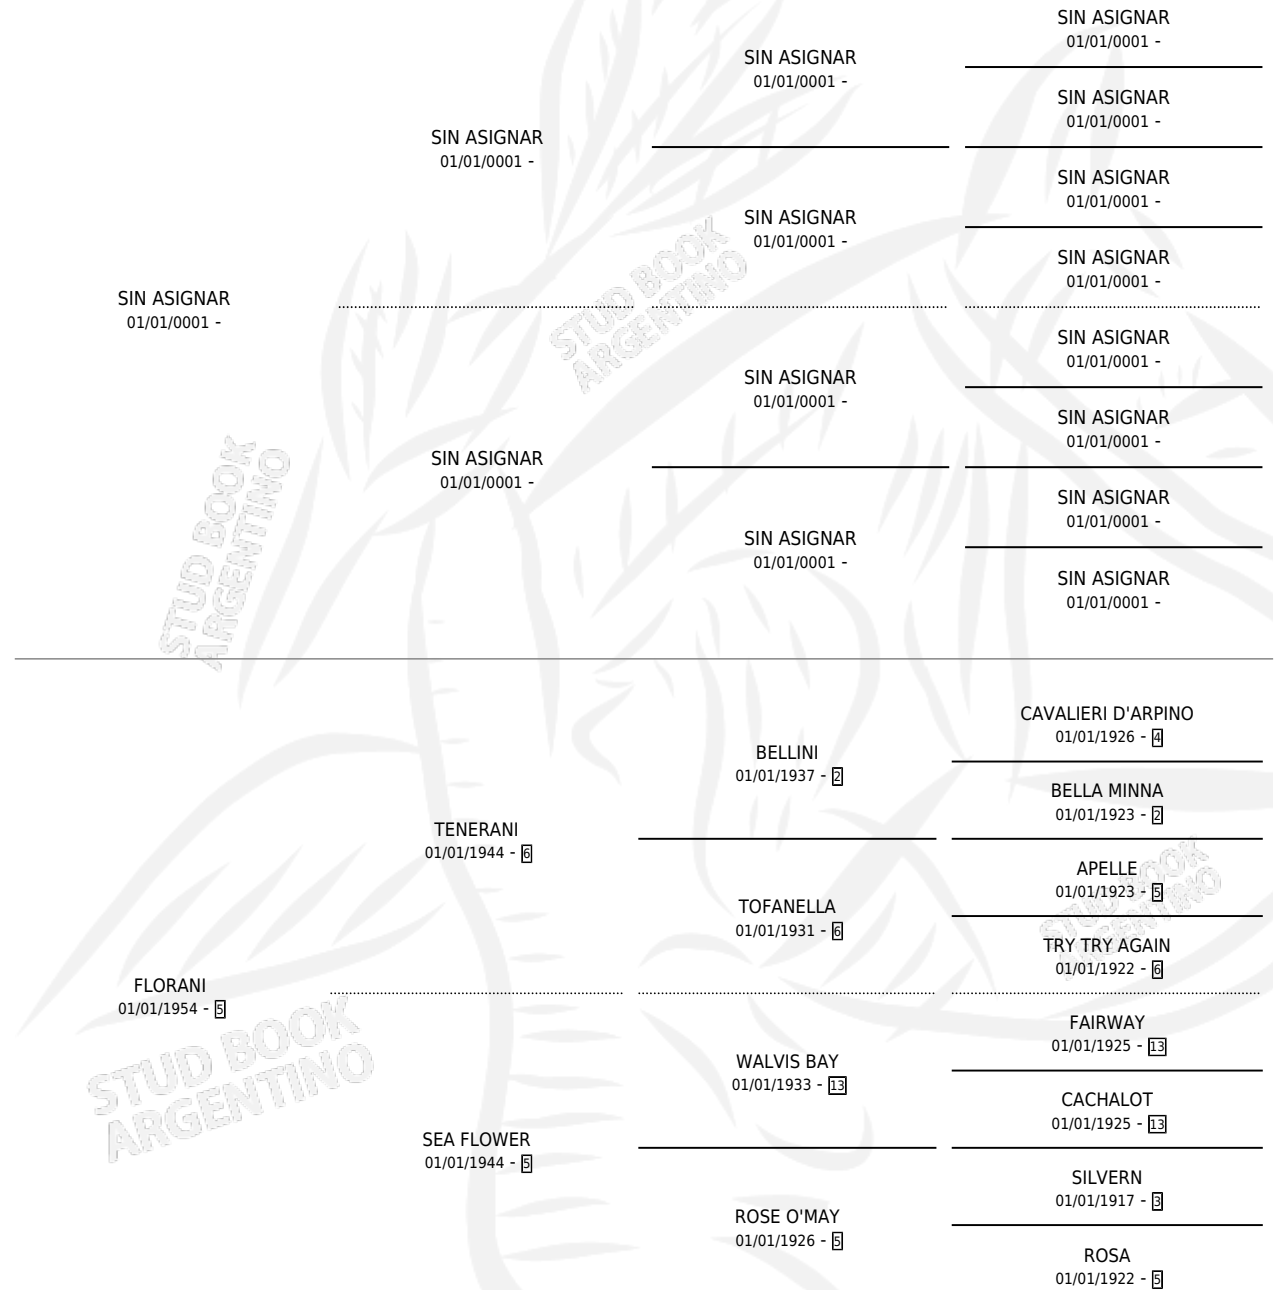

SAFIRAS

por **SIN ASIGNAR** y **FLORANI** por **TENERANI**

Argentina · Hembra · Zaino · SP · 01/01/1971
Familia 5-e · Volumen 27

ESTADO

TIPIFICACIÓN SANGUÍNEA	X
TIPIFICACIÓN POR ADN	X
PASAPORTE	X
IDENTIFICACIÓN POR MICROCHIP	X
REPRODUCTOR	✓

Lugar de nacimiento: Campo particular

Criador: Sin dato

~

HIJOS

	MACHOS	HEMBRAS
2 NACIERON	1	1
1 CORRIERON	0	1

SIN ACTUACIONES

PEDIGREE