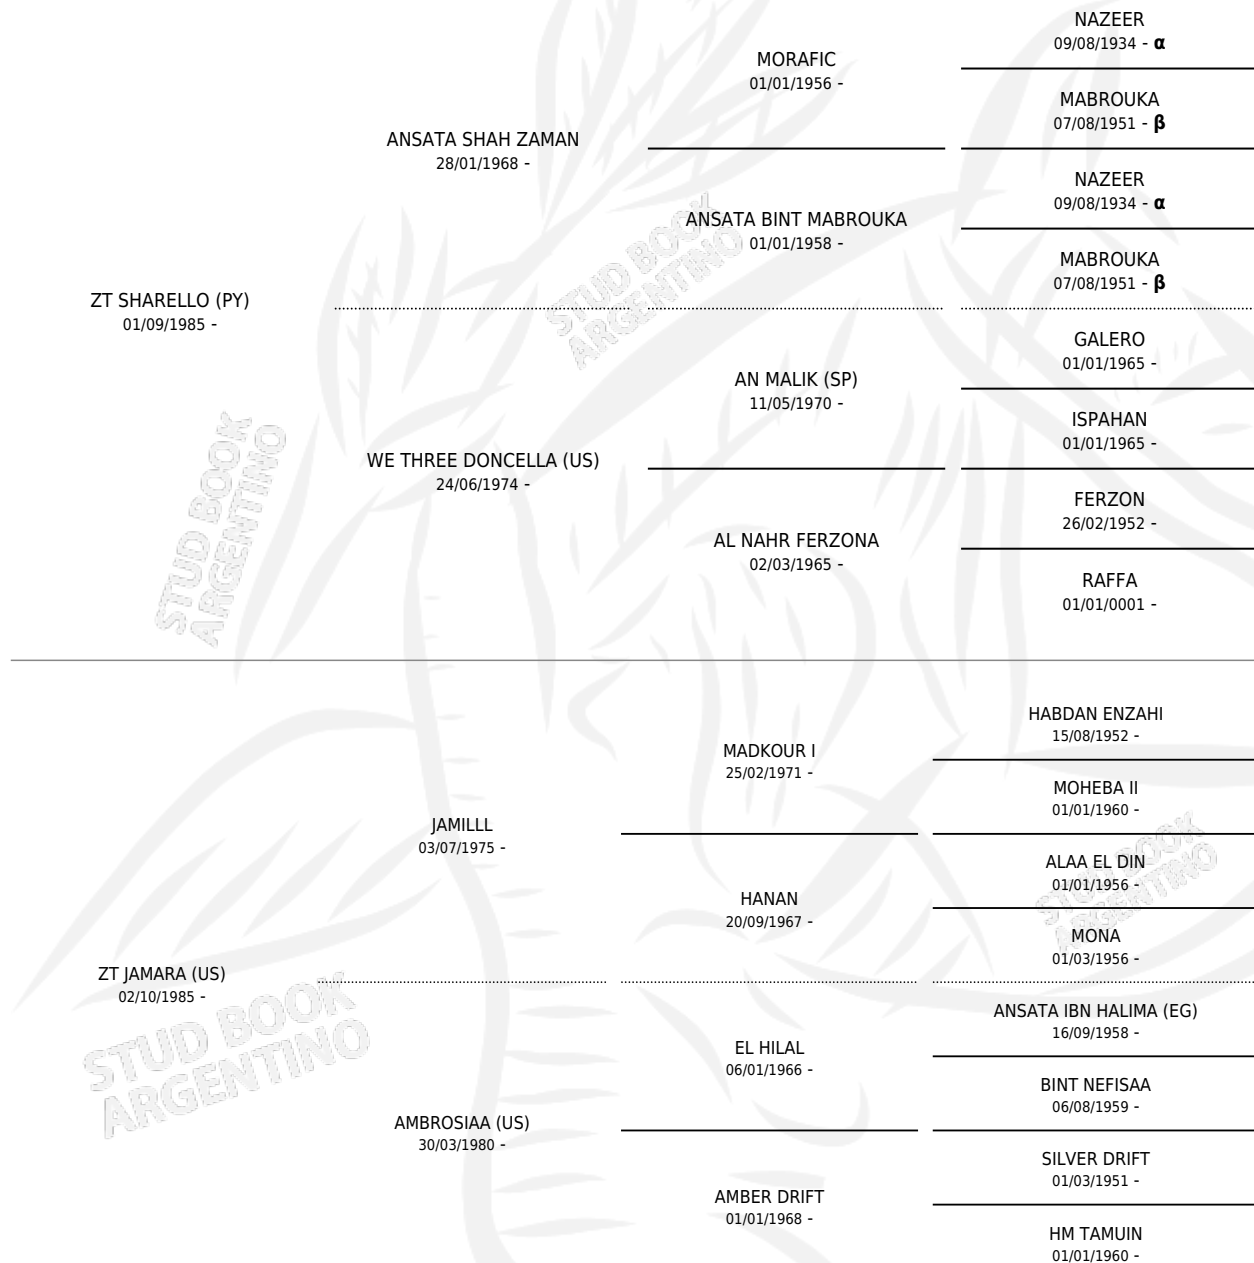

ZT SHAMARA

por ZT SHARELLO (PY) y ZT JAMARA (US) por JAMILLL

Argentina · Macho · Alazan o Tordillo · AP · 04/10/1990
Familia · Volumen 34

ESTADO

TIPIFICACIÓN SANGUÍNEA	X
TIPIFICACIÓN POR ADN	X
PASAPORTE	X
IDENTIFICACIÓN POR MICROCHIP	X
REPRODUCTOR	X

Lugar de nacimiento: El Atalaya

Criador: El Atalaya

PEDIGREE

INBREEDING : α, β

ZT SHAMARA

Datos oficiales del Stud Book Argentino

Documento generado el 14/05/2026

studbook.org.ar