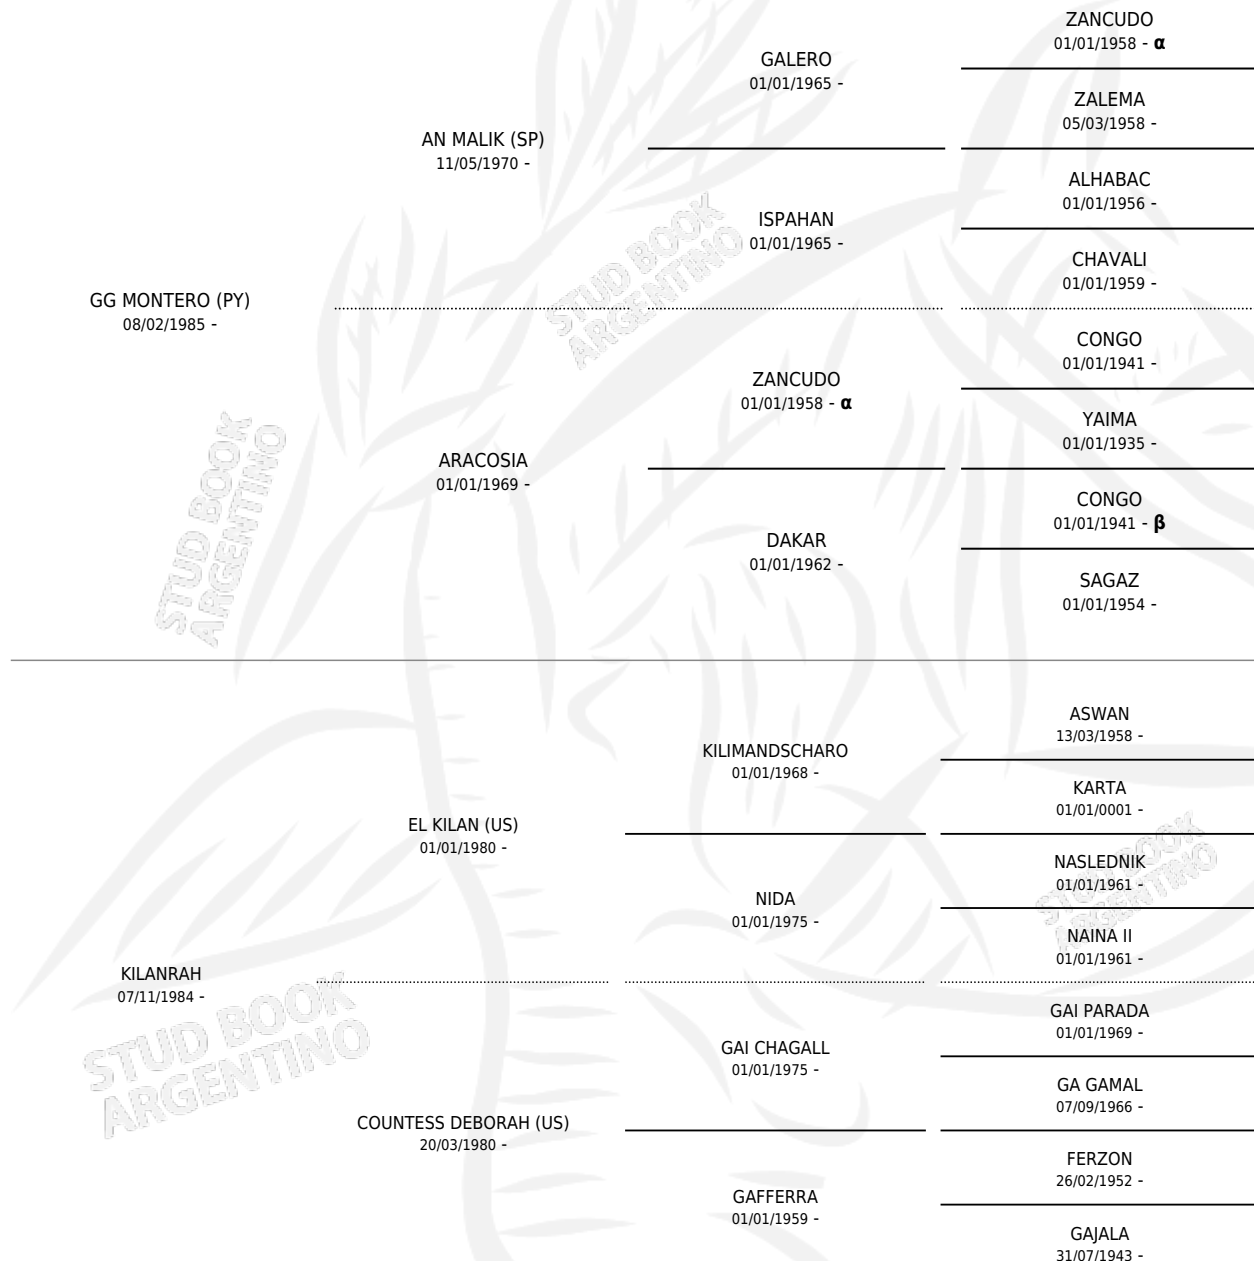

# ZT MONKILAN

por GG MONTERO (PY) y KILANRAH por EL KILAN (US)

Argentina · Macho · Alazan o Tordillo · AP · 10/10/1990  
Familia · Volumen 34

## ESTADO

TIPIFICACIÓN SANGUÍNEA	✓
TIPIFICACIÓN POR ADN	X
PASAPORTE	X
IDENTIFICACIÓN POR MICROCHIP	X
REPRODUCTOR	X

**Lugar de nacimiento:** El Atalaya

**Criador:** El Atalaya

## PEDIGREE

INBREEDING :  $\alpha, \beta$