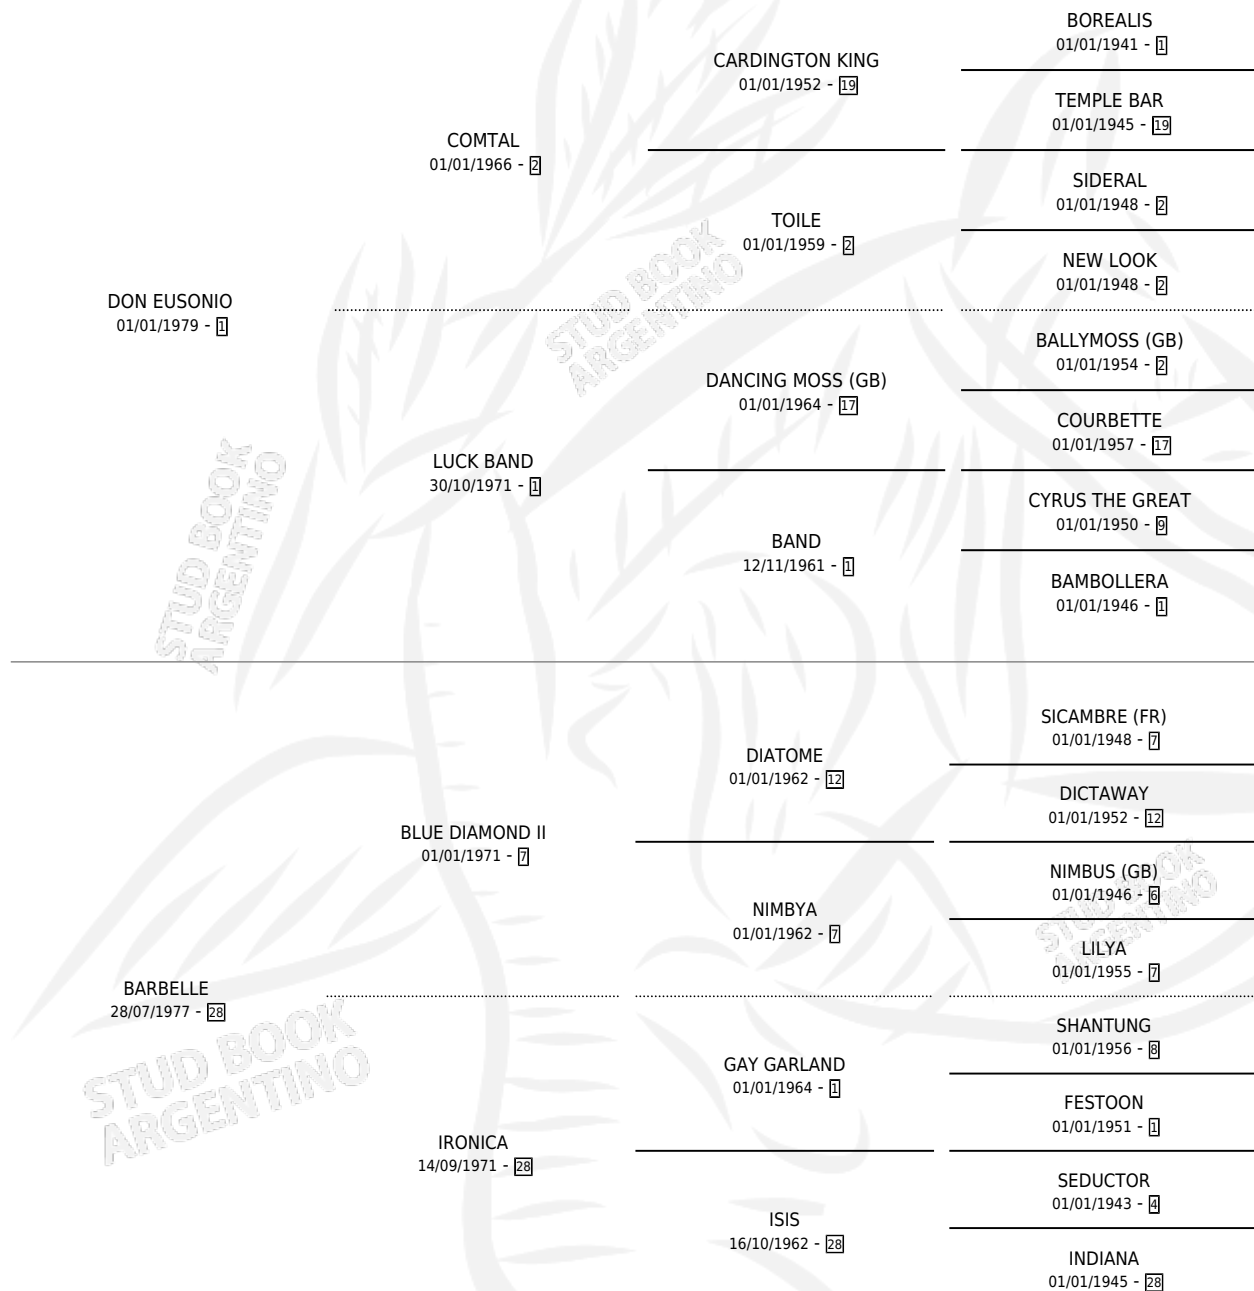

DOÑA BELLE

por DON EUSONIO y BARBELLE por BLUE DIAMOND II

Argentina · Hembra · Zaino · SP · 26/10/1990
Familia 28 · Volumen 34

ESTADO

TIPIFICACIÓN SANGUÍNEA	X
TIPIFICACIÓN POR ADN	X
PASAPORTE	X
IDENTIFICACIÓN POR MICROCHIP	X
REPRODUCTOR	X

Lugar de nacimiento: Campo particular

Criador: Sin dato

PEDIGREE