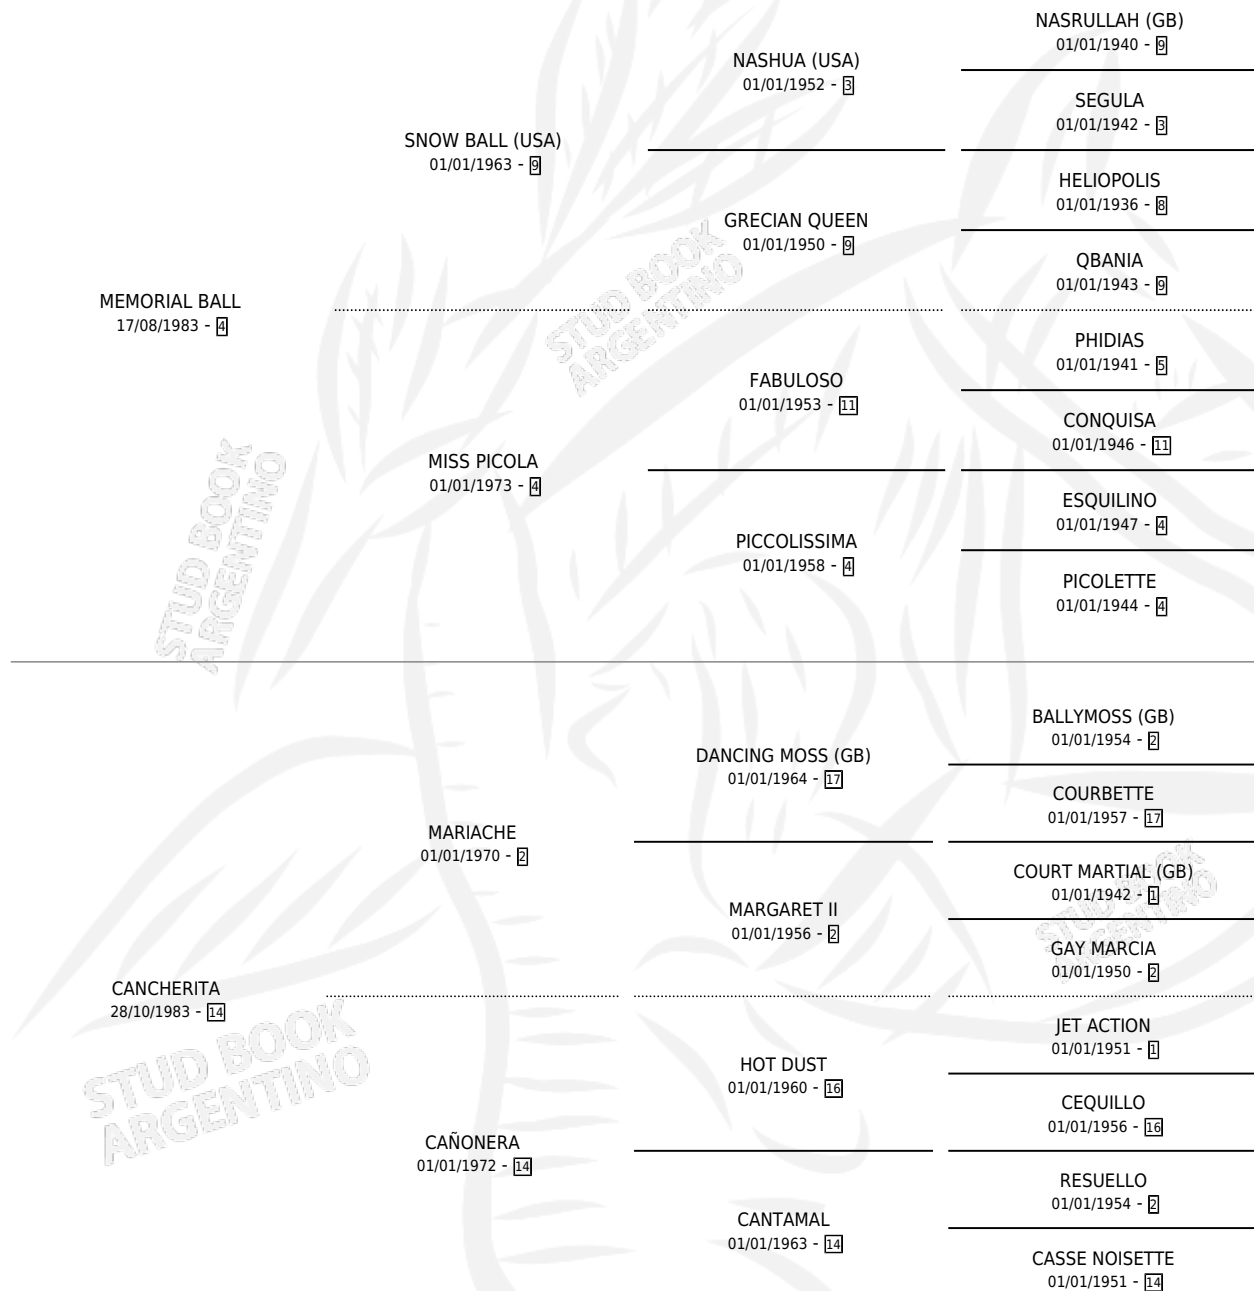

FOOT BALL

por **MEMORIAL BALL** y **CANCHERITA** por **MARIACHE**

Argentina · Macho · Zaino · SP · 30/10/1990
Familia 11 · Volumen 34

ESTADO

TIPIFICACIÓN SANGUÍNEA	X
TIPIFICACIÓN POR ADN	X
PASAPORTE	X
IDENTIFICACIÓN POR MICROCHIP	X
REPRODUCTOR	X

Lugar de nacimiento: Marisabel

Criador: Sin dato

PEDIGREE

FOOT BALL

Datos oficiales del Stud Book Argentino

Documento generado el 08/05/2026

studbook.org.ar