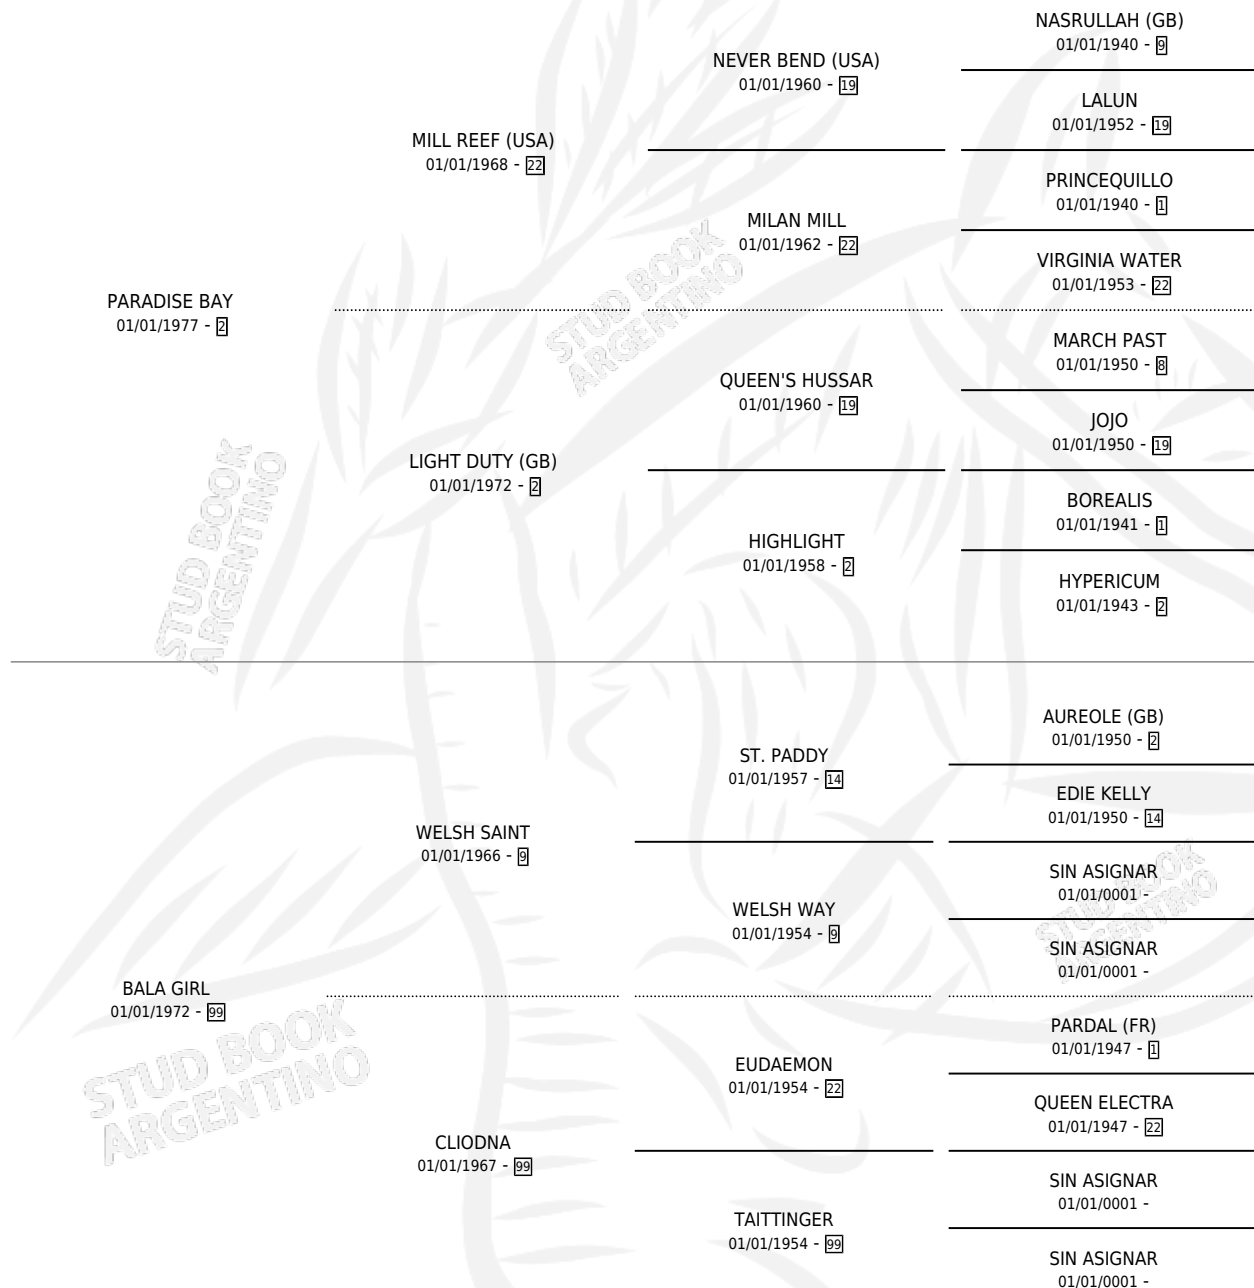

AMOR MURGUERO (URU)

por PARADISE BAY y BALA GIRL por WELSH SAINT

Uruguay · Macho · Zaino · SP · 26/08/1986

Familia 99 · Volumen web

ESTADO

TIPIFICACIÓN SANGUÍNEA	X
TIPIFICACIÓN POR ADN	X
PASAPORTE	X
IDENTIFICACIÓN POR MICROCHIP	X
REPRODUCTOR	X

Lugar de nacimiento: Uruguay

Criador: Extranjero

PEDIGREE

EXPORTACIÓN / IMPORTACIÓN

FECHA	MOVIMIENTO	PAÍS
16/11/1990	IMPORTADO	URUGUAY

~

CAMPAÑA

Solo carreras oficiales de Argentina