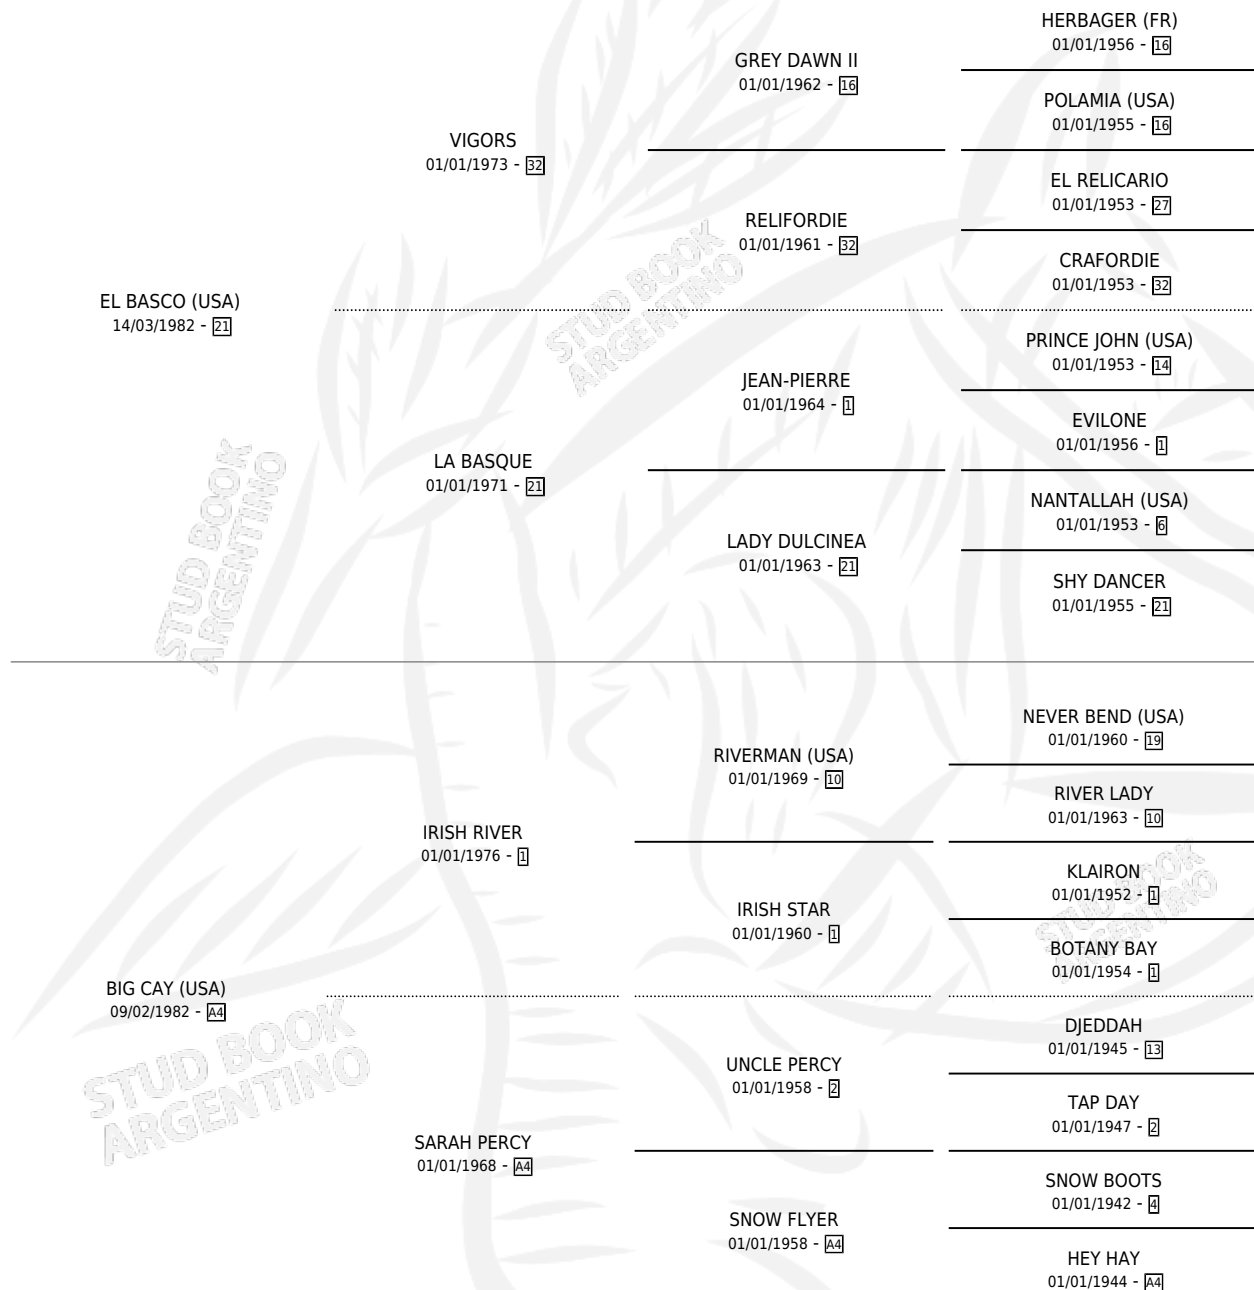

BIG BAS

por **EL BASCO (USA)** y **BIG CAY (USA)** por **IRISH RIVER**

Argentina · Macho · Alazan Tostado · SP · 05/10/1990
Familia A4 · Volumen 34

ESTADO

TIPIFICACIÓN SANGUÍNEA	X
TIPIFICACIÓN POR ADN	X
PASAPORTE	X
IDENTIFICACIÓN POR MICROCHIP	X
REPRODUCTOR	X

Lugar de nacimiento: La Colina

Criador: Sin dato

PEDIGREE