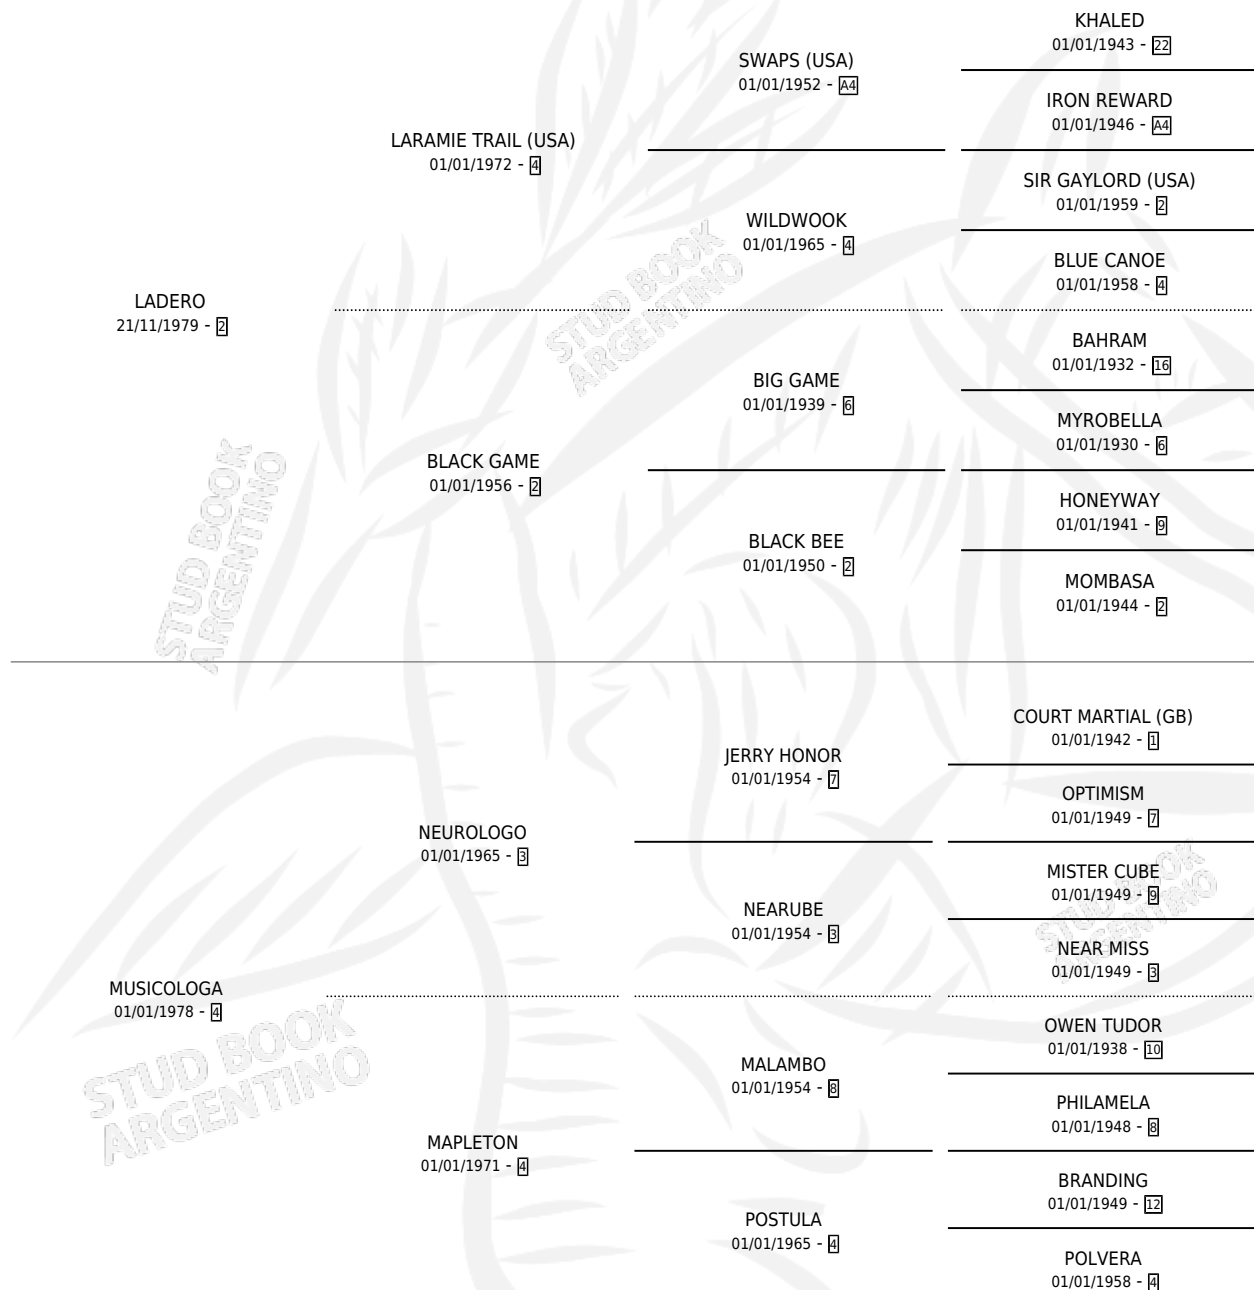

MUSICOLIN

por LADERO y MUSICOLOGA por NEUROLOGO

Argentina · Macho · Zaino · SP · 15/10/1990
Familia 4-p · Volumen 34

ESTADO

TIPIFICACIÓN SANGUÍNEA	X
TIPIFICACIÓN POR ADN	X
PASAPORTE	X
IDENTIFICACIÓN POR MICROCHIP	X
REPRODUCTOR	X

Lugar de nacimiento: Gra-fab

Criador: Sin dato

PEDIGREE

MUSICOLIN

Datos oficiales del Stud Book Argentino

Documento generado el 09/05/2026

studbook.org.ar