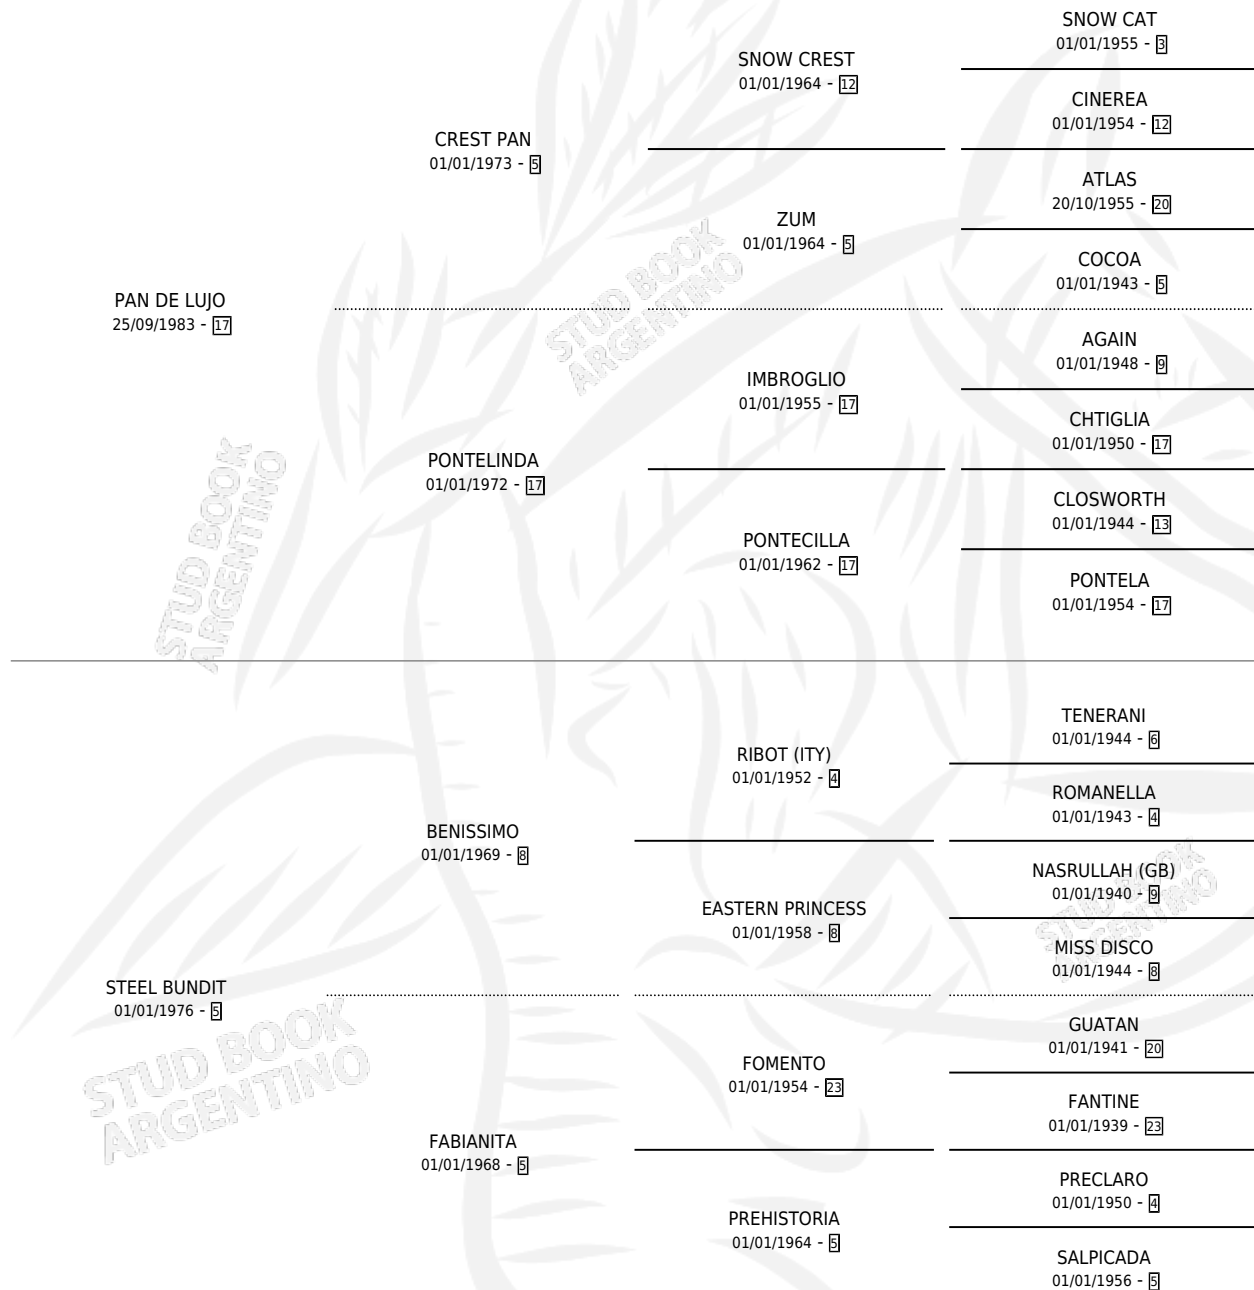

TOUCH ME

por PAN DE LUJO y STEEL BUNDIT por BENISSIMO

Argentina · Hembra · Zaino · SP · 07/11/1990
Familia 5-h · Volumen 34

ESTADO

TIPIFICACIÓN SANGUÍNEA	X
TIPIFICACIÓN POR ADN	X
PASAPORTE	X
IDENTIFICACIÓN POR MICROCHIP	X
REPRODUCTOR	X

Lugar de nacimiento: Tessa

Criador: Sin dato

PEDIGREE

CAMPAÑA

Solo carreras oficiales de Argentina

POR EDAD

EDAD	CC	1°	2°	3°	4°	5°	NP	CLC	CLG	CLCG1	CLGG1	IMPORTE	GANANCIA / CC
3 AÑOS	2	0	0	0	0	0	2	0	0	0	0	\$0	\$0
TOTALES	2	0	0	0	0	0	2	0	0	0	0	\$0	\$0
%		0.0%	0.0%	0.0%	0.0%	0.0%	100%	0.0%	0.0%	0.0%	0.0%		