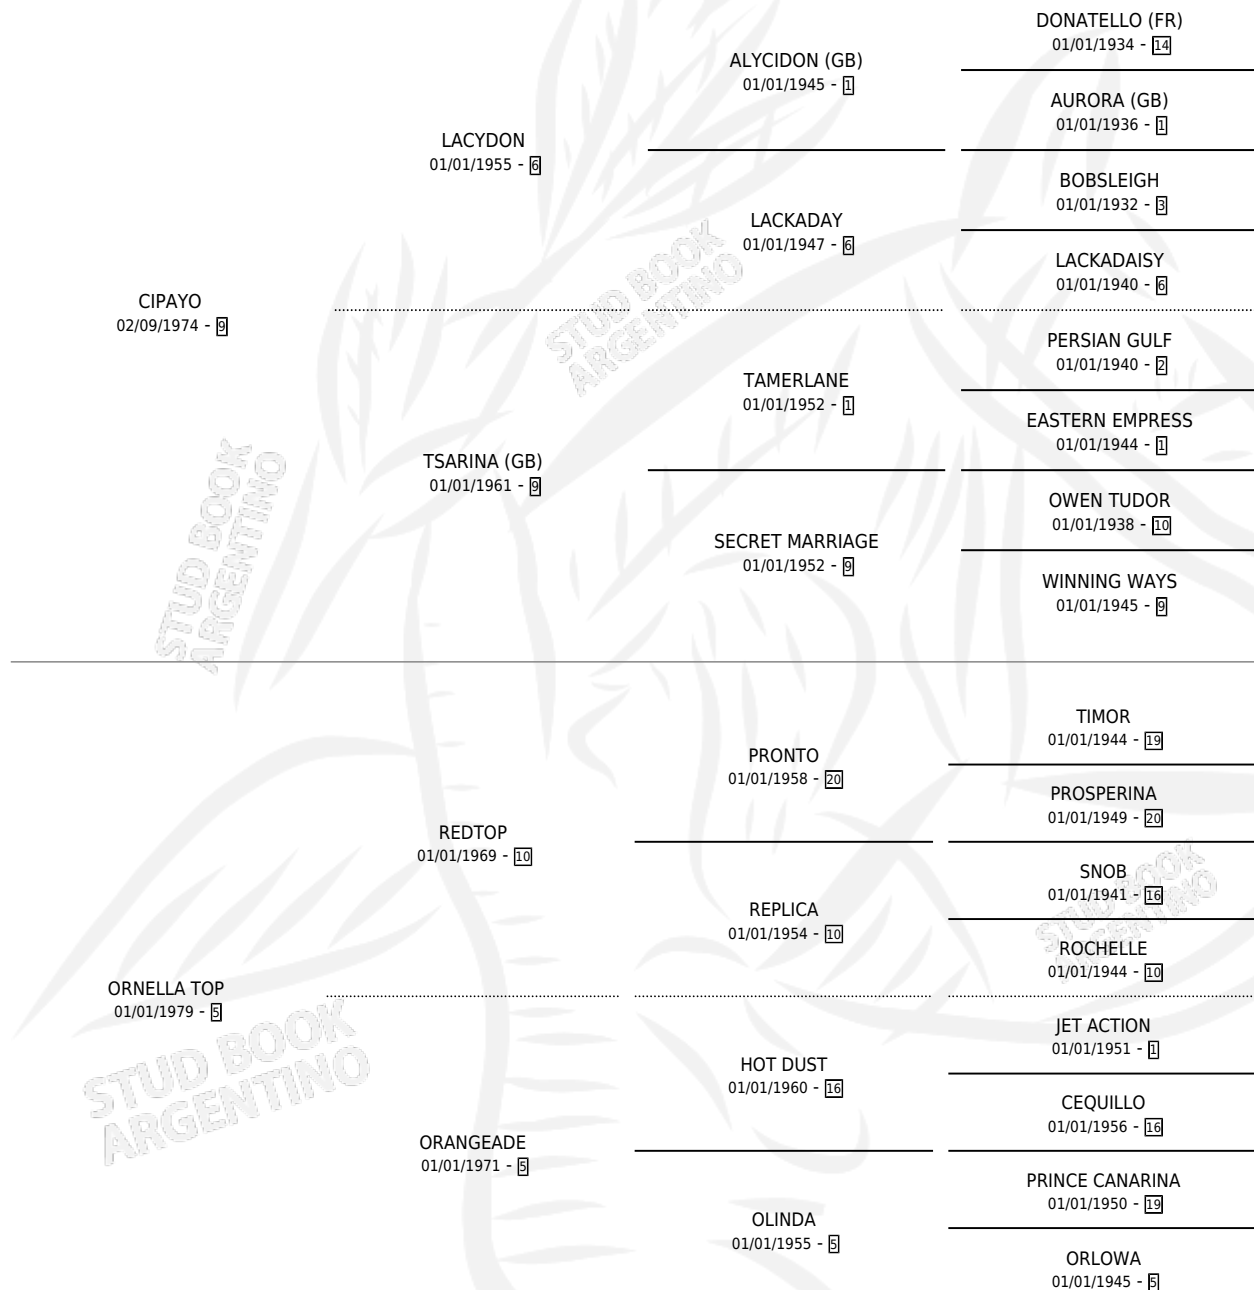

HIGH ORNELLA

por CIPAYO y ORNELLA TOP por REDTOP

Argentina · Hembra · Zaino · SP · 01/10/1990
Familia 5-h · Volumen 34

ESTADO

TIPIFICACIÓN SANGUÍNEA	✓
TIPIFICACIÓN POR ADN	✓
PASAPORTE	X
IDENTIFICACIÓN POR MICROCHIP	X
REPRODUCTOR	✓

Lugar de nacimiento: La Colina

Criador: Sin dato

~

HIJOS

	MACHOS	HEMBRAS
13 NACIERON	6	7
7 CORRIERON	3	4
6 GANARON	3	3

1
GANADORES CL

0
GANADORES GR

0
GANADORES G1

PEDIGREE