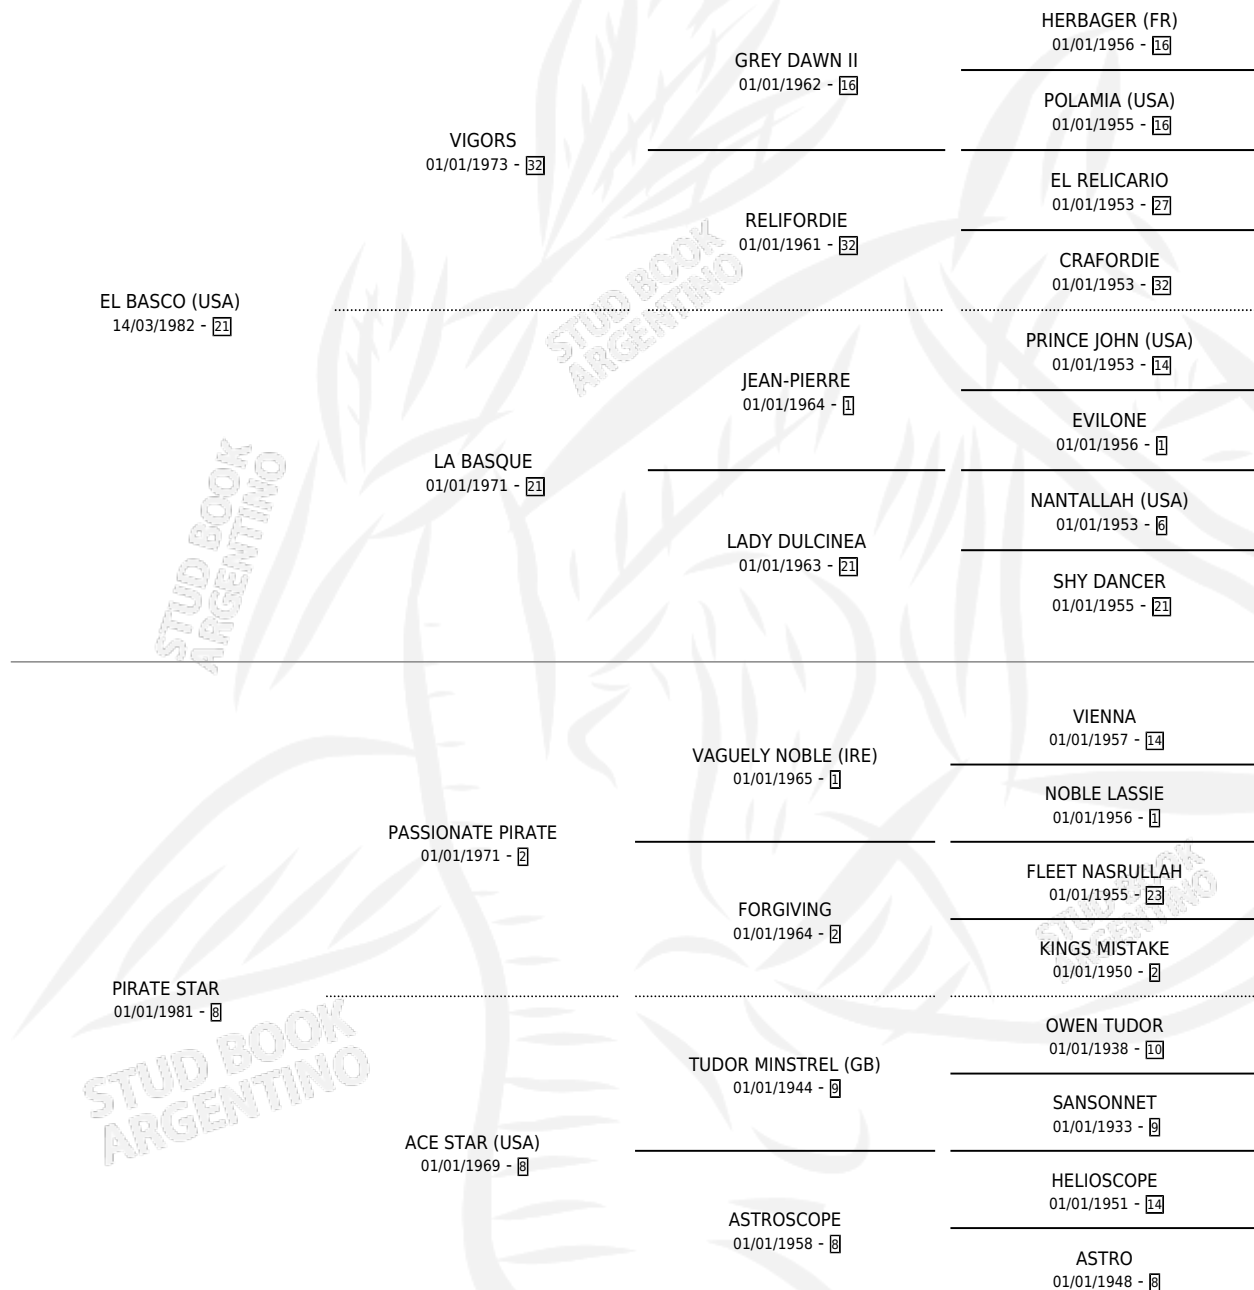

PIRATE SUN

por **EL BASCO (USA)** y **PIRATE STAR** por **PASSIONATE PIRATE**

Argentina · Hembra · Alazan · SP · 05/10/1990
Familia 8-f · Volumen 34

ESTADO

TIPIFICACIÓN SANGUÍNEA	✓
TIPIFICACIÓN POR ADN	✓
PASAPORTE	X
IDENTIFICACIÓN POR MICROCHIP	X
REPRODUCTOR	✓

Lugar de nacimiento: La Colina
Criador: Sin dato

~

HIJOS

	MACHOS	HEMBRAS
14 NACIERON	9	5
10 CORRIERON	8	2
5 GANARON	5	0
0 GANADORES CL	0 GANADORES GR	0 GANADORES G1

PEDIGREE

CAMPAÑA

Solo carreras oficiales de Argentina