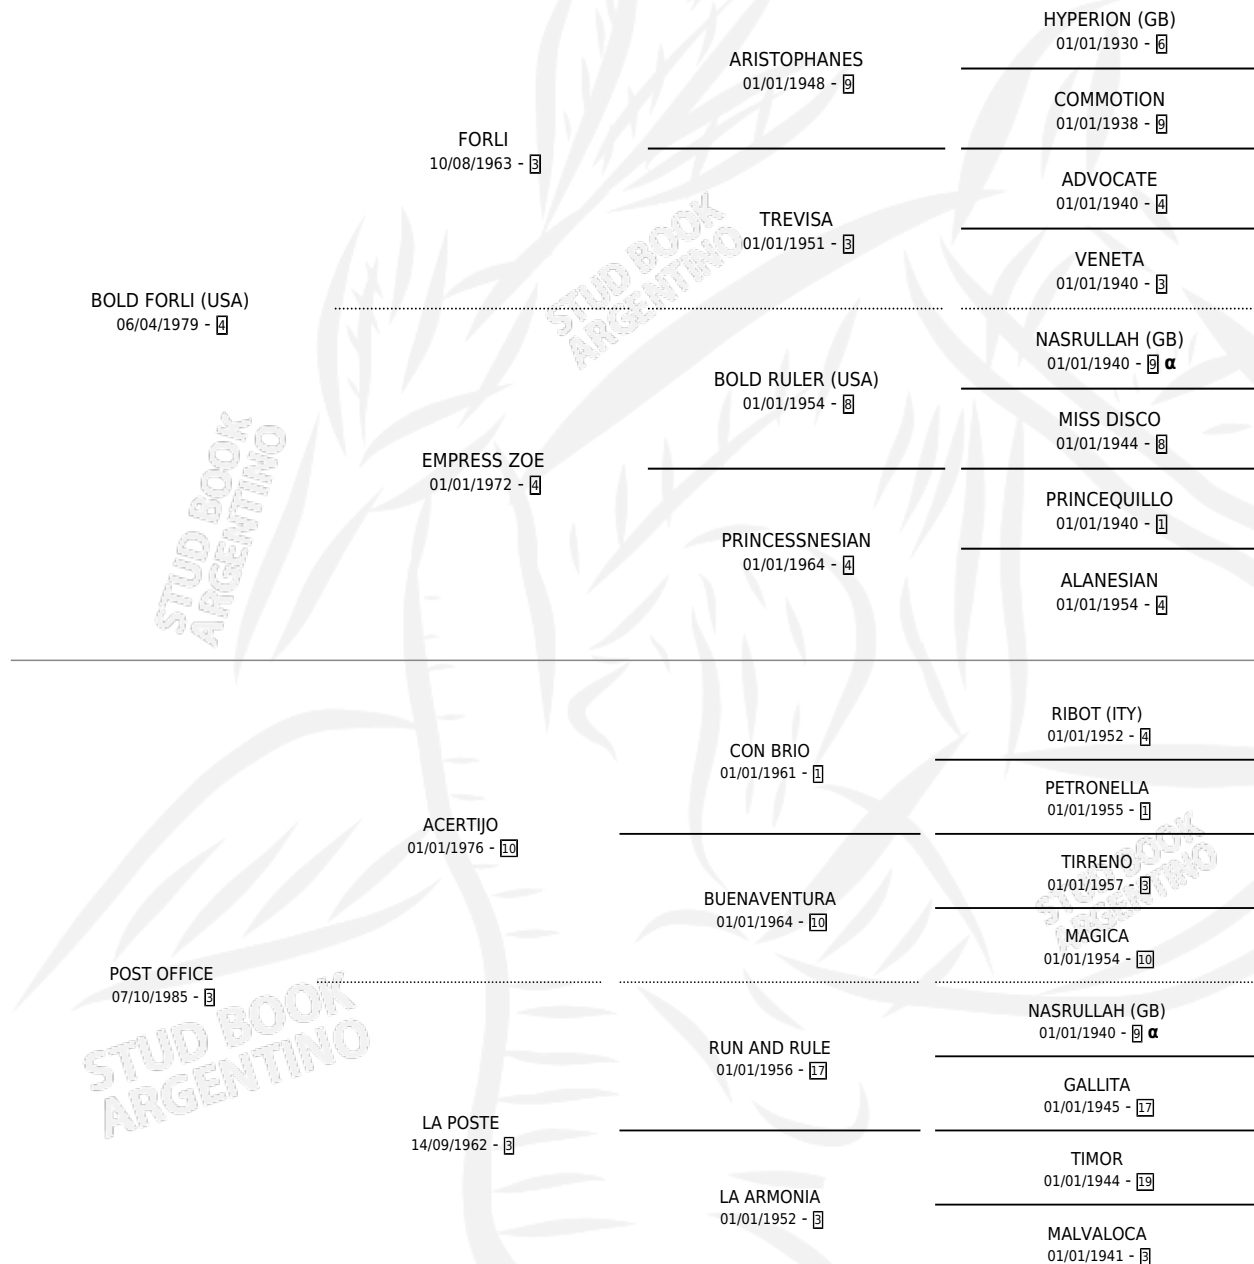

POST FORLI

por **BOLD FORLI (USA)** y **POST OFFICE** por **ACERTIJO**

Argentina · Hembra · Zaino Doradillo · SP · 06/10/1990
Familia 3-h · Volumen 34

ESTADO

TIPIFICACIÓN SANGUÍNEA	✓
TIPIFICACIÓN POR ADN	X
PASAPORTE	X
IDENTIFICACIÓN POR MICROCHIP	X
REPRODUCTOR	✓

Lugar de nacimiento: La Colina

Criador: Sin dato

~

HIJOS

	MACHOS	HEMBRAS
2 NACIERON	1	1
1 CORRIERON	0	1
1 GANARON	0	1
0 GANADORES CL	0 GANADORES GR	0 GANADORES G1

PEDIGREE

INBREEDING : α

CAMPAÑA

Solo carreras oficiales de Argentina

POR EDAD

EDAD	CC	1°	2°	3°	4°	5°	NP	CLC	CLG	CLCG1	CLGG1	IMPORTE	GANANCIA / CC
3 AÑOS	1	0	0	0	0	0	1	0	0	0	0	\$0	\$0
4 AÑOS	2	0	0	0	1	0	1	0	0	0	0	\$375	\$188
TOTALES	3	0	0	0	1	0	2	0	0	0	0	\$375	\$125
%		0.0%	0.0%	0.0%	33.3%	0.0%	66.7%	0.0%	0.0%	0.0%	0.0%		