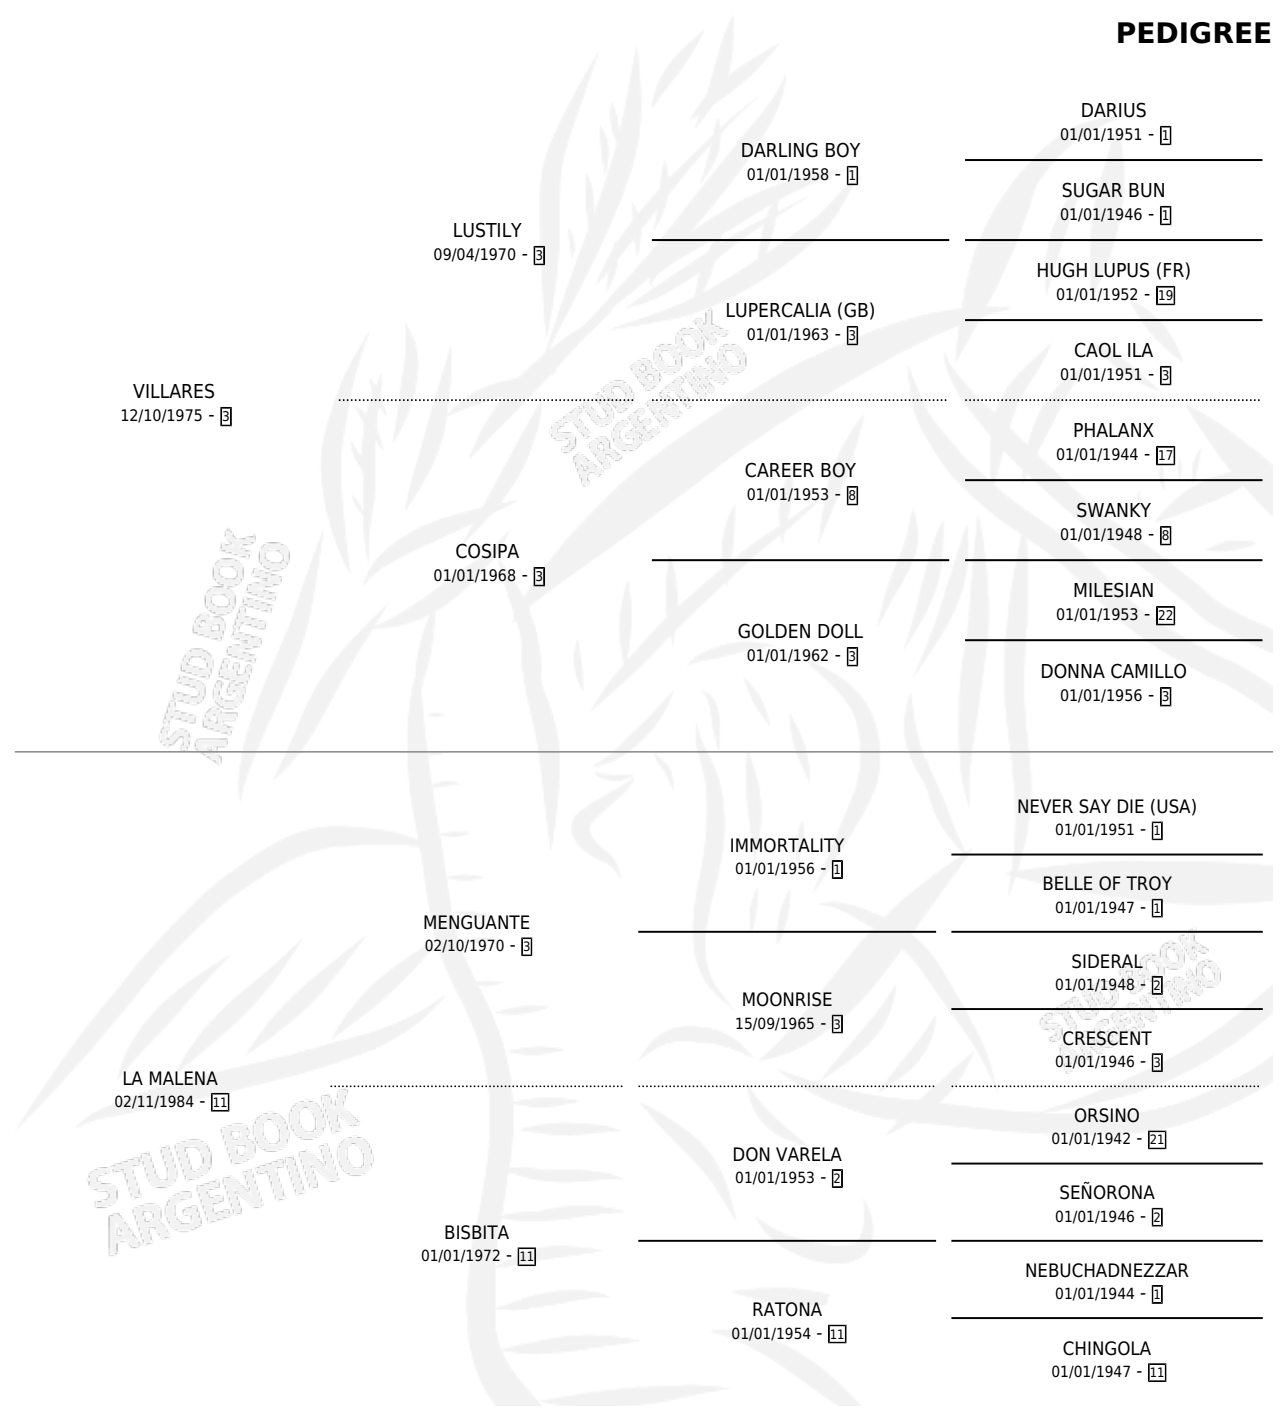

SOY BOHEMIA

por VILLARES y LA MALENA por MENGUANTE

Argentina · Hembra · Zaino · SP · 10/10/1990
Familia 11 · Volumen 34

ESTADO

TIPIFICACIÓN SANGUÍNEA	X
TIPIFICACIÓN POR ADN	X
PASAPORTE	X
IDENTIFICACIÓN POR MICROCHIP	X
REPRODUCTOR	X

Lugar de nacimiento: Doña Pancha

Criador: Doña Pancha

PEDIGREE

SOY BOHEMIA

Datos oficiales del Stud Book Argentino

Documento generado el 12/06/2026

studbook.org.ar