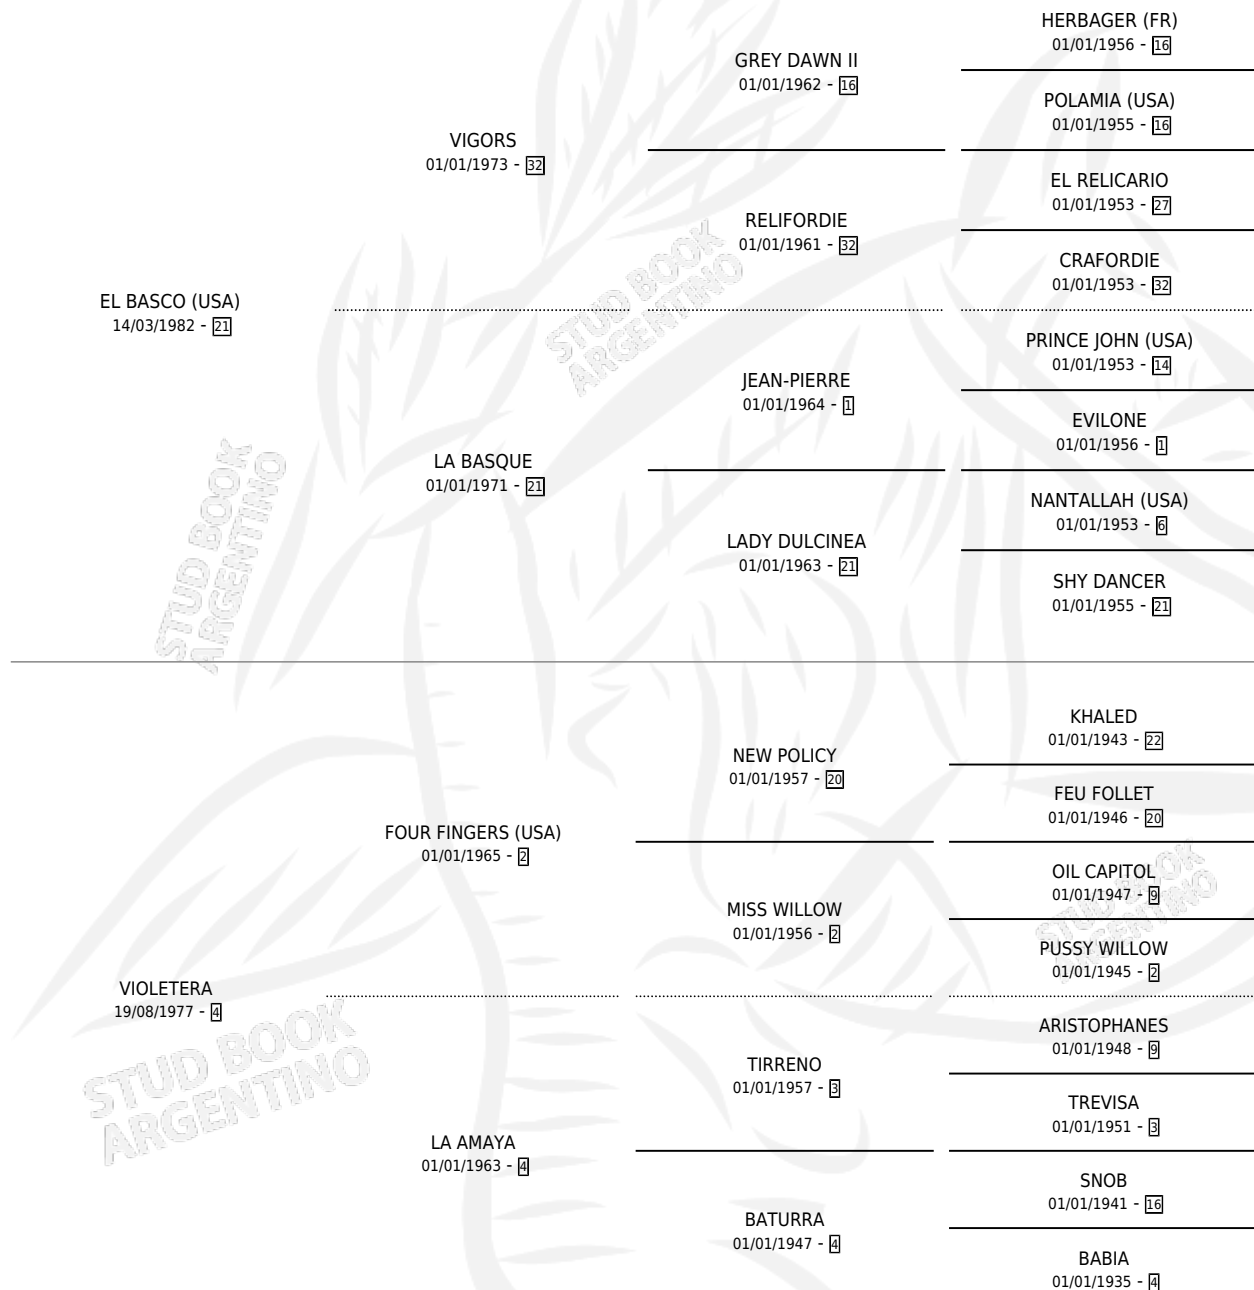

VIOLET RAY

por **EL BASCO (USA)** y **VIOLETERA** por **FOUR FINGERS (USA)**

Argentina · Macho · Zaino · SP · 03/11/1990
Familia 4-b · Volumen 34

ESTADO

TIPIFICACIÓN SANGUÍNEA	X
TIPIFICACIÓN POR ADN	X
PASAPORTE	X
IDENTIFICACIÓN POR MICROCHIP	X
REPRODUCTOR	X

Lugar de nacimiento: La Colina
Criador: Sin dato

PEDIGREE

CAMPAÑA

Solo carreras oficiales de Argentina

POR EDAD

EDAD	CC	1°	2°	3°	4°	5°	NP	CLC	CLG	CLCG1	CLGG1	IMPORTE	GANANCIA / CC
4 AÑOS	1	0	0	0	0	0	1	0	0	0	0	\$0	\$0
5 AÑOS	6	2	0	0	0	0	4	0	0	0	0	\$8,000	\$1,333
TOTALES	7	2	0	0	0	0	5	0	0	0	0	\$8,000	\$1,143
%		28.6%	0.0%	0.0%	0.0%	0.0%	71.4%	0.0%	0.0%	0.0%	0.0%		