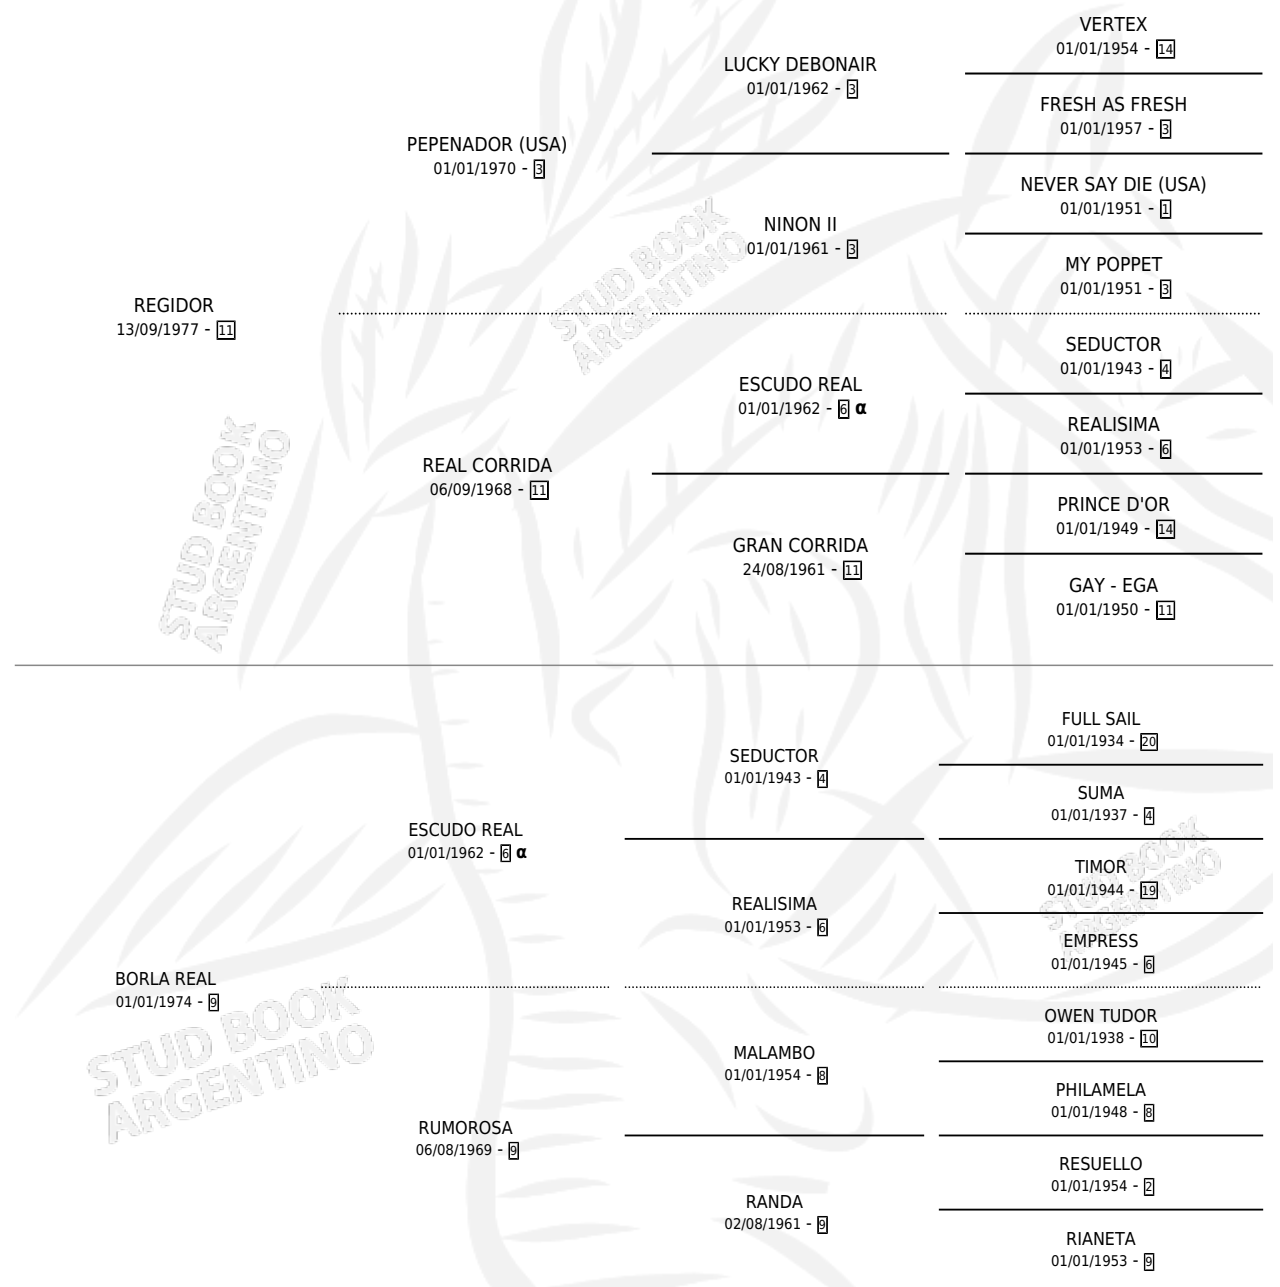

REBOLAZO

por **REGIDOR** y **BORLA REAL** por **ESCUDO REAL**

Argentina · Macho · Alazan Tostado · SP · 13/08/1990
Familia 9-g · Volumen 34

ESTADO

TIPIFICACIÓN SANGUÍNEA	X
TIPIFICACIÓN POR ADN	X
PASAPORTE	X
IDENTIFICACIÓN POR MICROCHIP	X
REPRODUCTOR	X

Lugar de nacimiento: Ancalu

Criador: Sin dato

PEDIGREE

INBREEDING : α