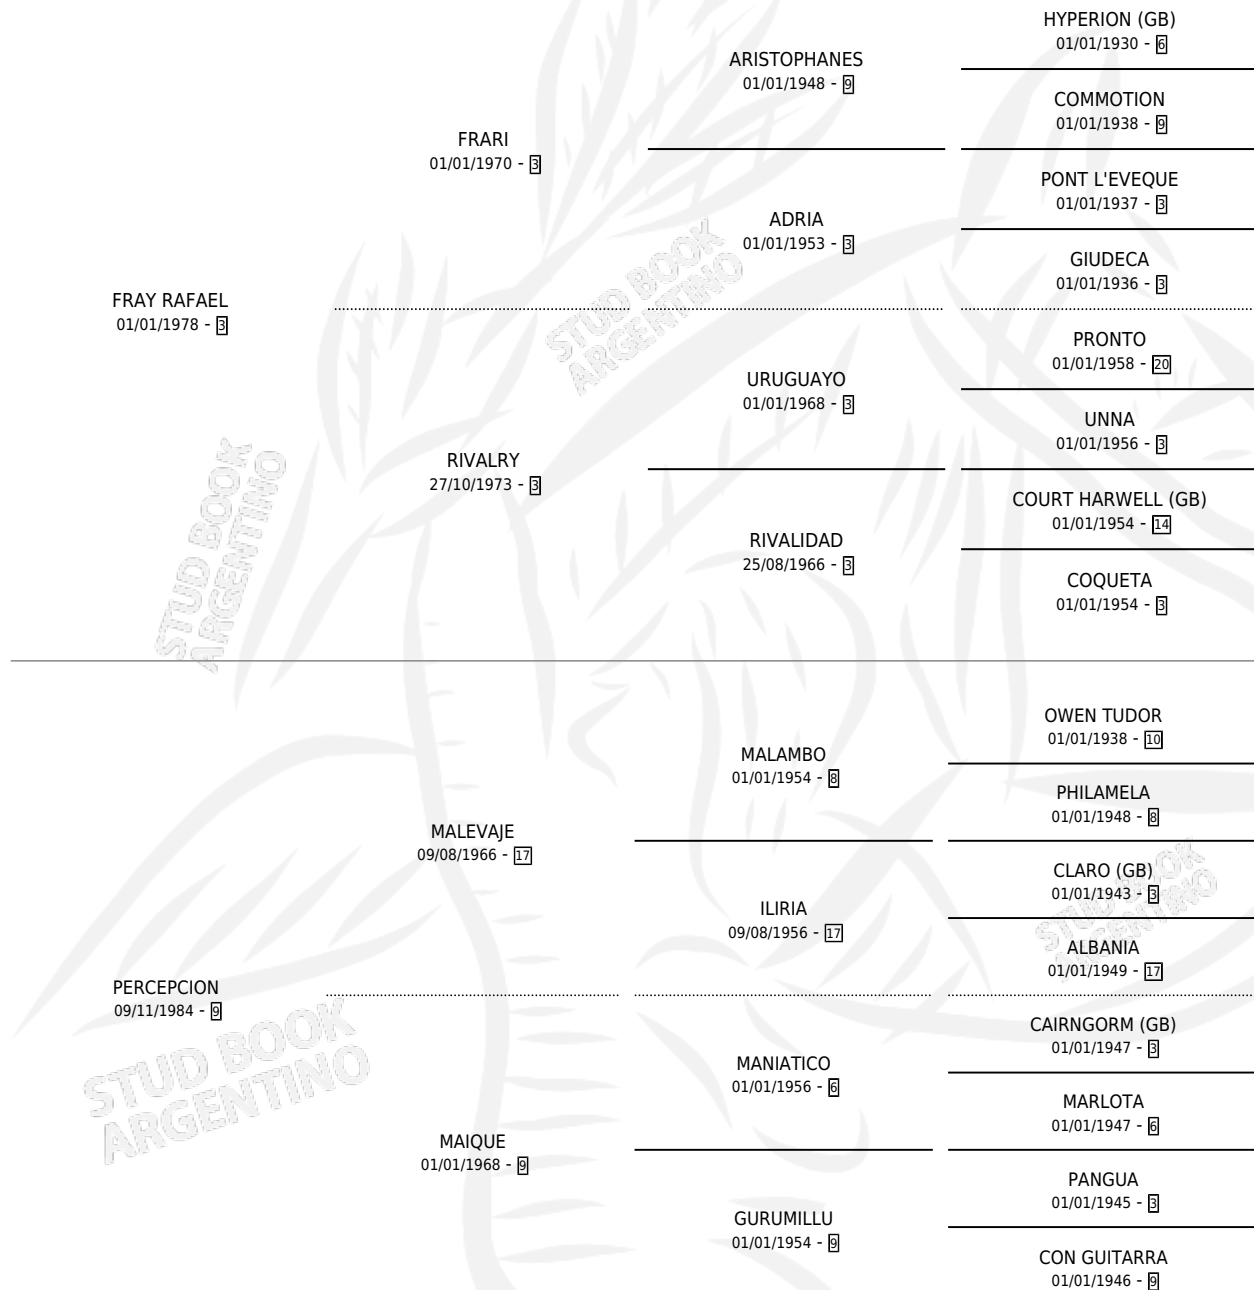

FRAY AMIGAZO

por FRAY RAFAEL y PERCEPCION por MALEVAJE

Argentina · Macho · Alazan · SP · 09/10/1990
Familia 9-h · Volumen 34

ESTADO

TIPIFICACIÓN SANGUÍNEA	X
TIPIFICACIÓN POR ADN	X
PASAPORTE	X
IDENTIFICACIÓN POR MICROCHIP	X
REPRODUCTOR	X

Lugar de nacimiento: Campo particular

Criador: Sin dato

PEDIGREE

FRAY AMIGAZO

Datos oficiales del Stud Book Argentino

Documento generado el 04/05/2026

studbook.org.ar