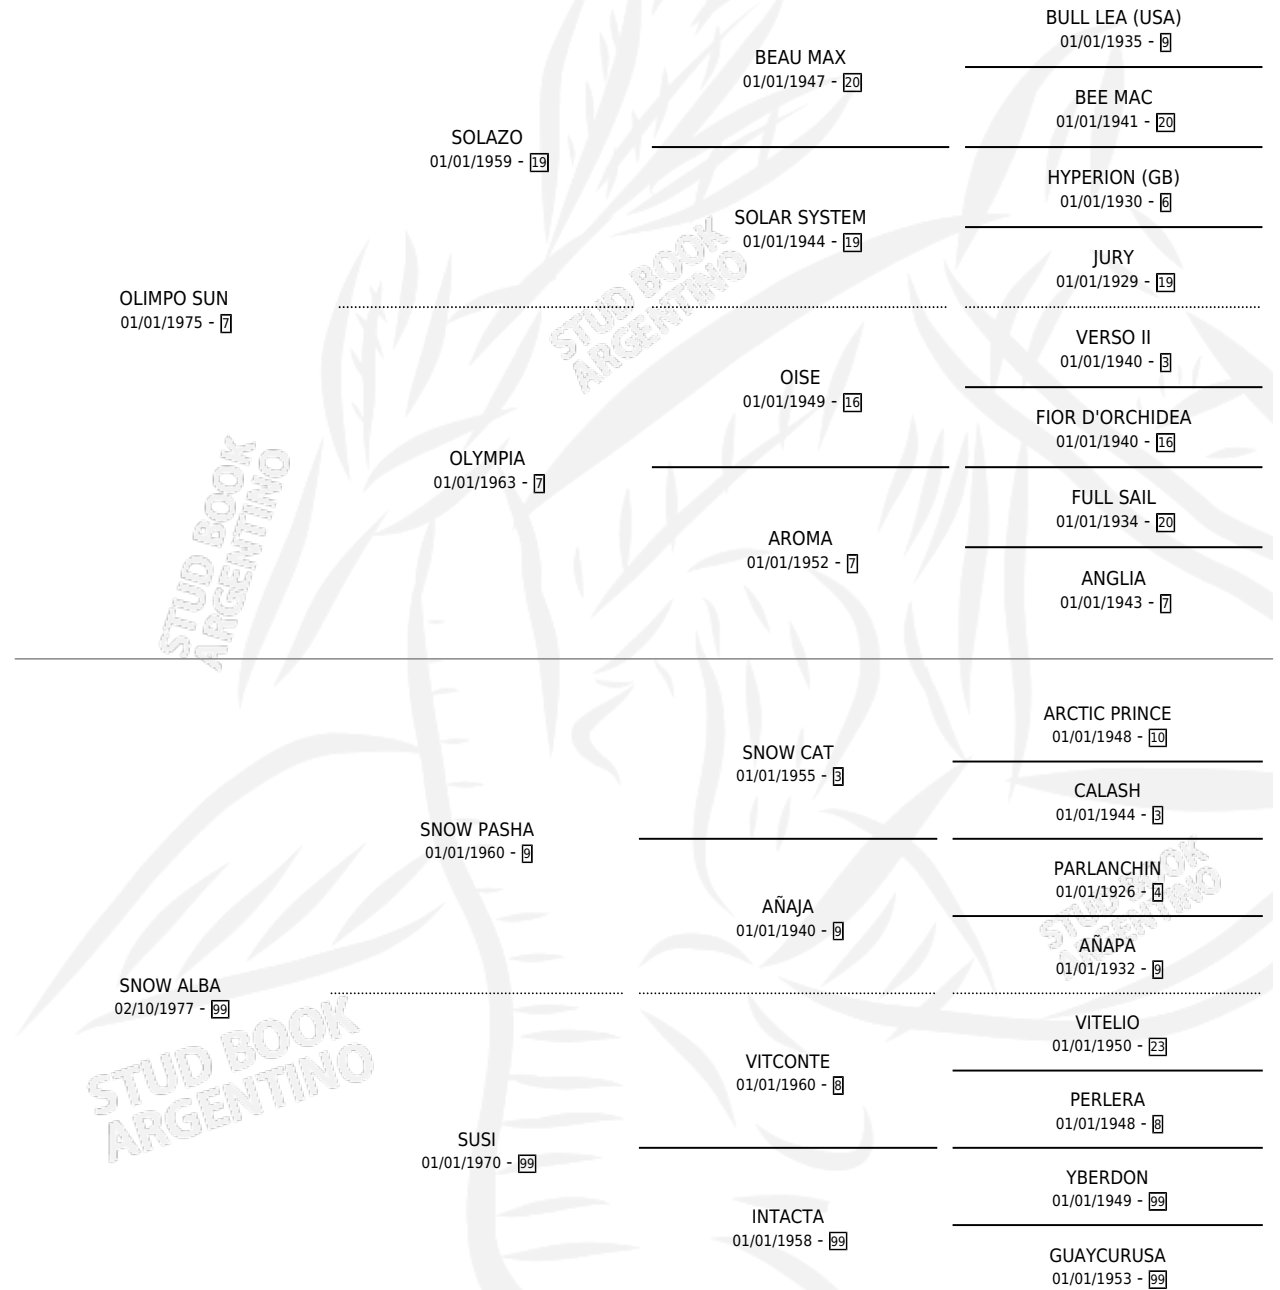

ALBITA SUN

por OLIMPO SUN y SNOW ALBA por SNOW PASHA

Argentina · Hembra · Zaino · SP · 28/10/1990
Familia 99 · Volumen 34

ESTADO

TIPIFICACIÓN SANGUÍNEA	X
TIPIFICACIÓN POR ADN	X
PASAPORTE	X
IDENTIFICACIÓN POR MICROCHIP	X
REPRODUCTOR	X

Lugar de nacimiento: Mision

Criador: Sin dato

PEDIGREE

ALBITA SUN

Datos oficiales del Stud Book Argentino

Documento generado el 02/05/2026

studbook.org.ar