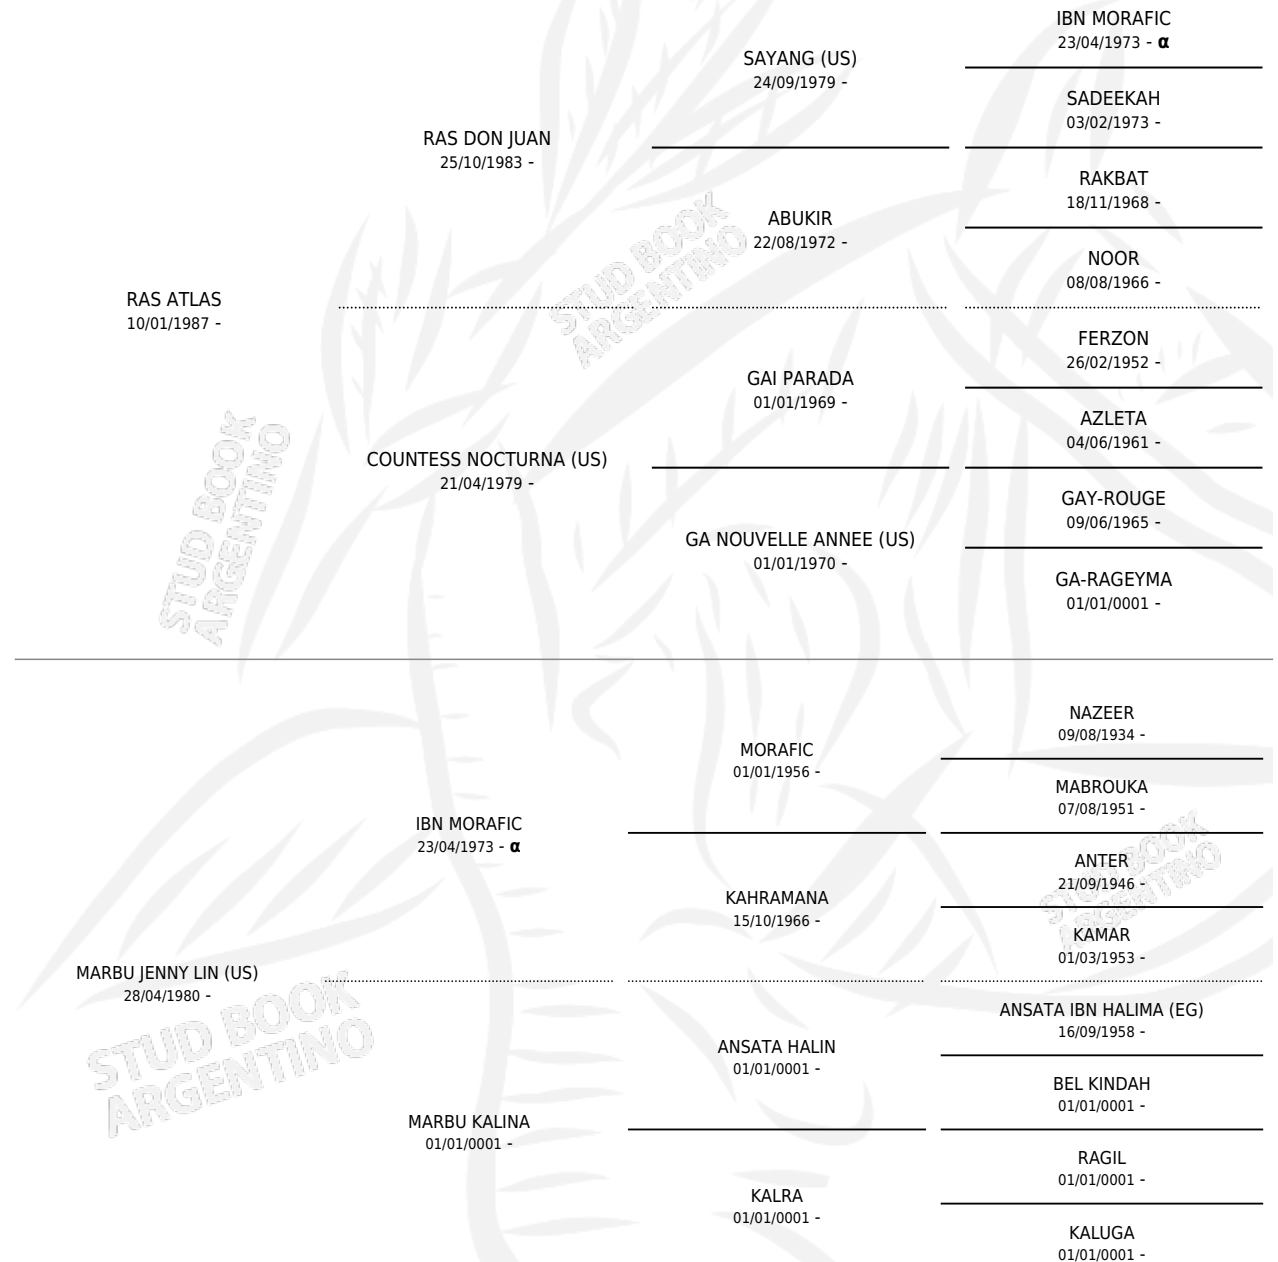

RAS YALAT

por RAS ATLAS y MARBU JENNY LIN (US) por IBN MORAFIC

Argentina · Hembra · Tordillo · AP · 07/10/1990
Familia · Volumen 34

ESTADO

TIPIFICACIÓN SANGUÍNEA	✓
TIPIFICACIÓN POR ADN	✓
PASAPORTE	X
IDENTIFICACIÓN POR MICROCHIP	X
REPRODUCTOR	✓

Lugar de nacimiento: Las Cortaderas
Criador: Las Cortaderas

~

HIJOS

	MACHOS	HEMBRAS
1 NACIERON	1	0
SIN ACTUACIONES		

PEDIGREE

INBREEDING : α