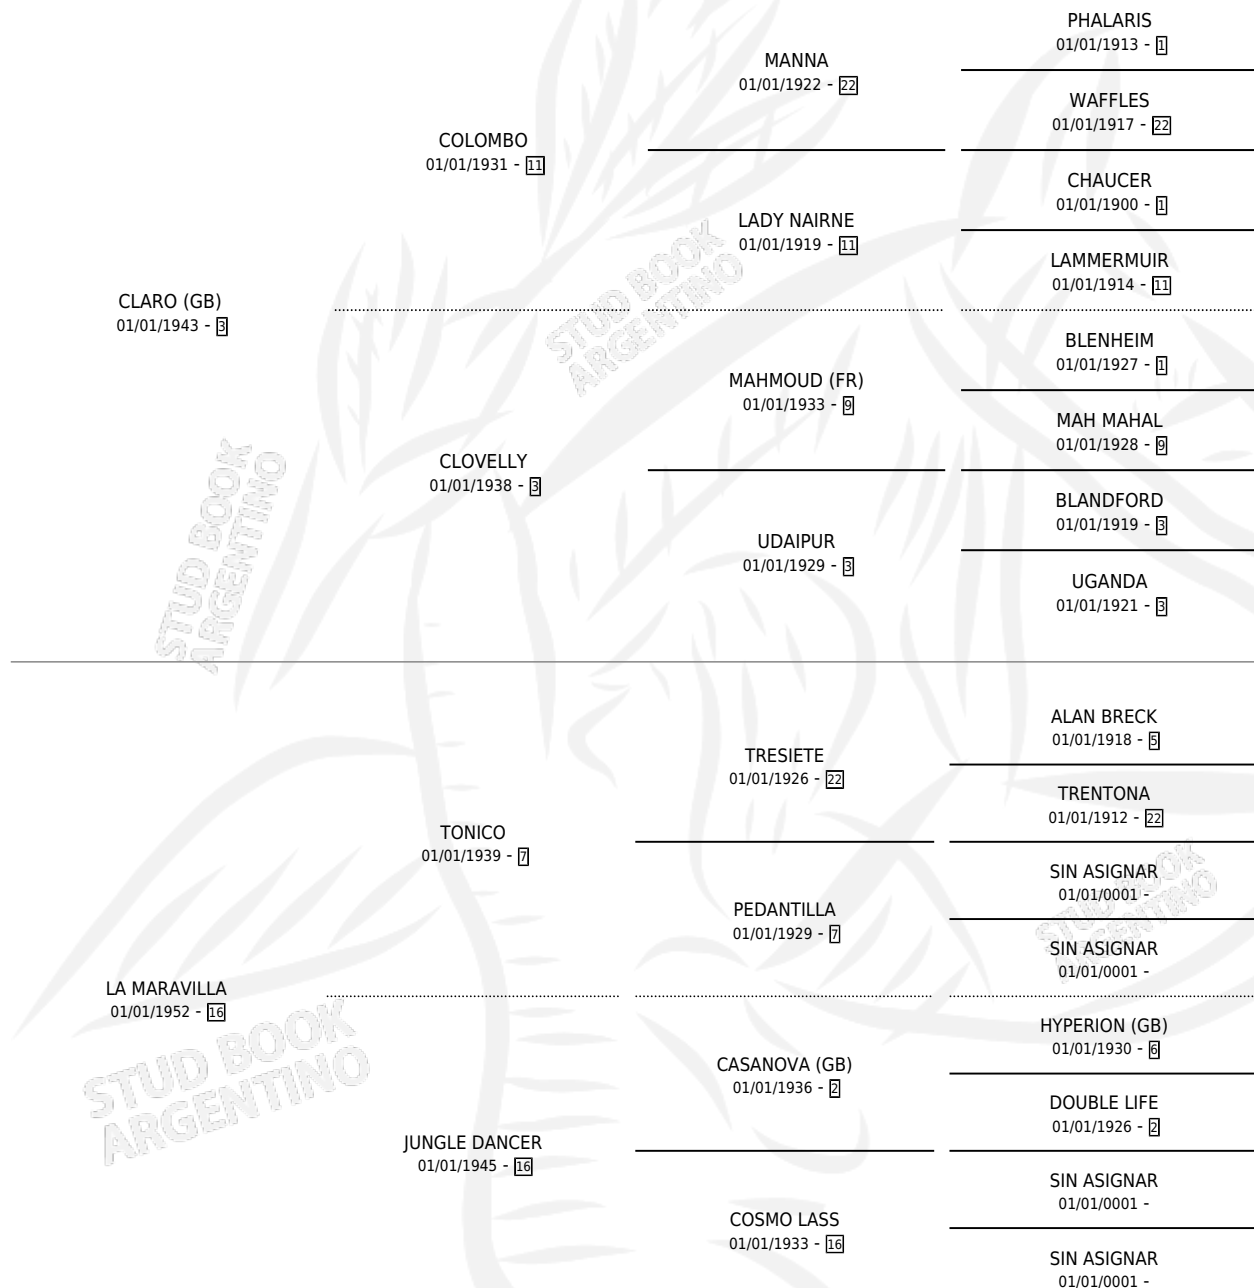

DOMINGUIN

por CLARO (GB) y LA MARAVILLA por TONICO

Argentina · Macho · Zaino · SP · 01/01/1958
Familia 16 · Volumen 23

ESTADO

TIPIFICACIÓN SANGUÍNEA	X
TIPIFICACIÓN POR ADN	X
PASAPORTE	X
IDENTIFICACIÓN POR MICROCHIP	X
REPRODUCTOR	X

Lugar de nacimiento: Campo particular

Criador: Sin dato

~

HIJOS

	MACHOS	HEMBRAS
1 NACIERON	0	1

SIN ACTUACIONES

PEDIGREE

DOMINGUIN