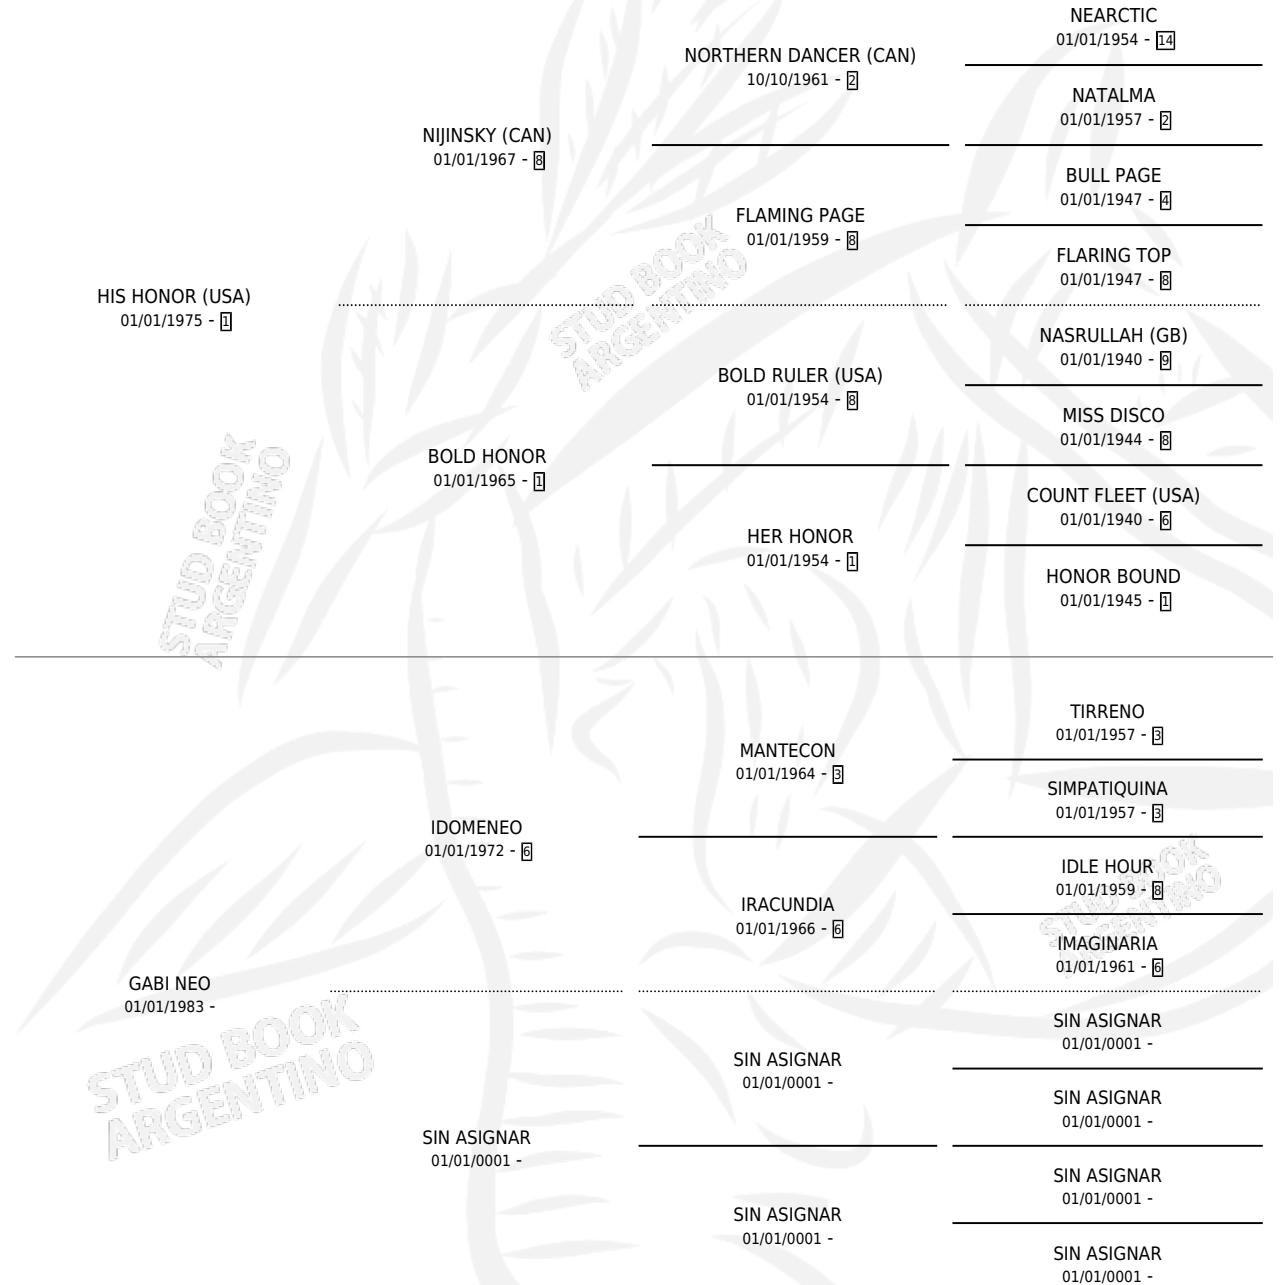

GABI HONOR

por HIS HONOR (USA) y GABI NEO por IDOMENEO

Argentina · Macho · Zaino · SP · 09/11/1990
Familia · Volumen 34

ESTADO

TIPIFICACIÓN SANGUÍNEA	X
TIPIFICACIÓN POR ADN	X
PASAPORTE	X
IDENTIFICACIÓN POR MICROCHIP	X
REPRODUCTOR	X

Lugar de nacimiento: Don Teo

Criador: Don Teo

PEDIGREE