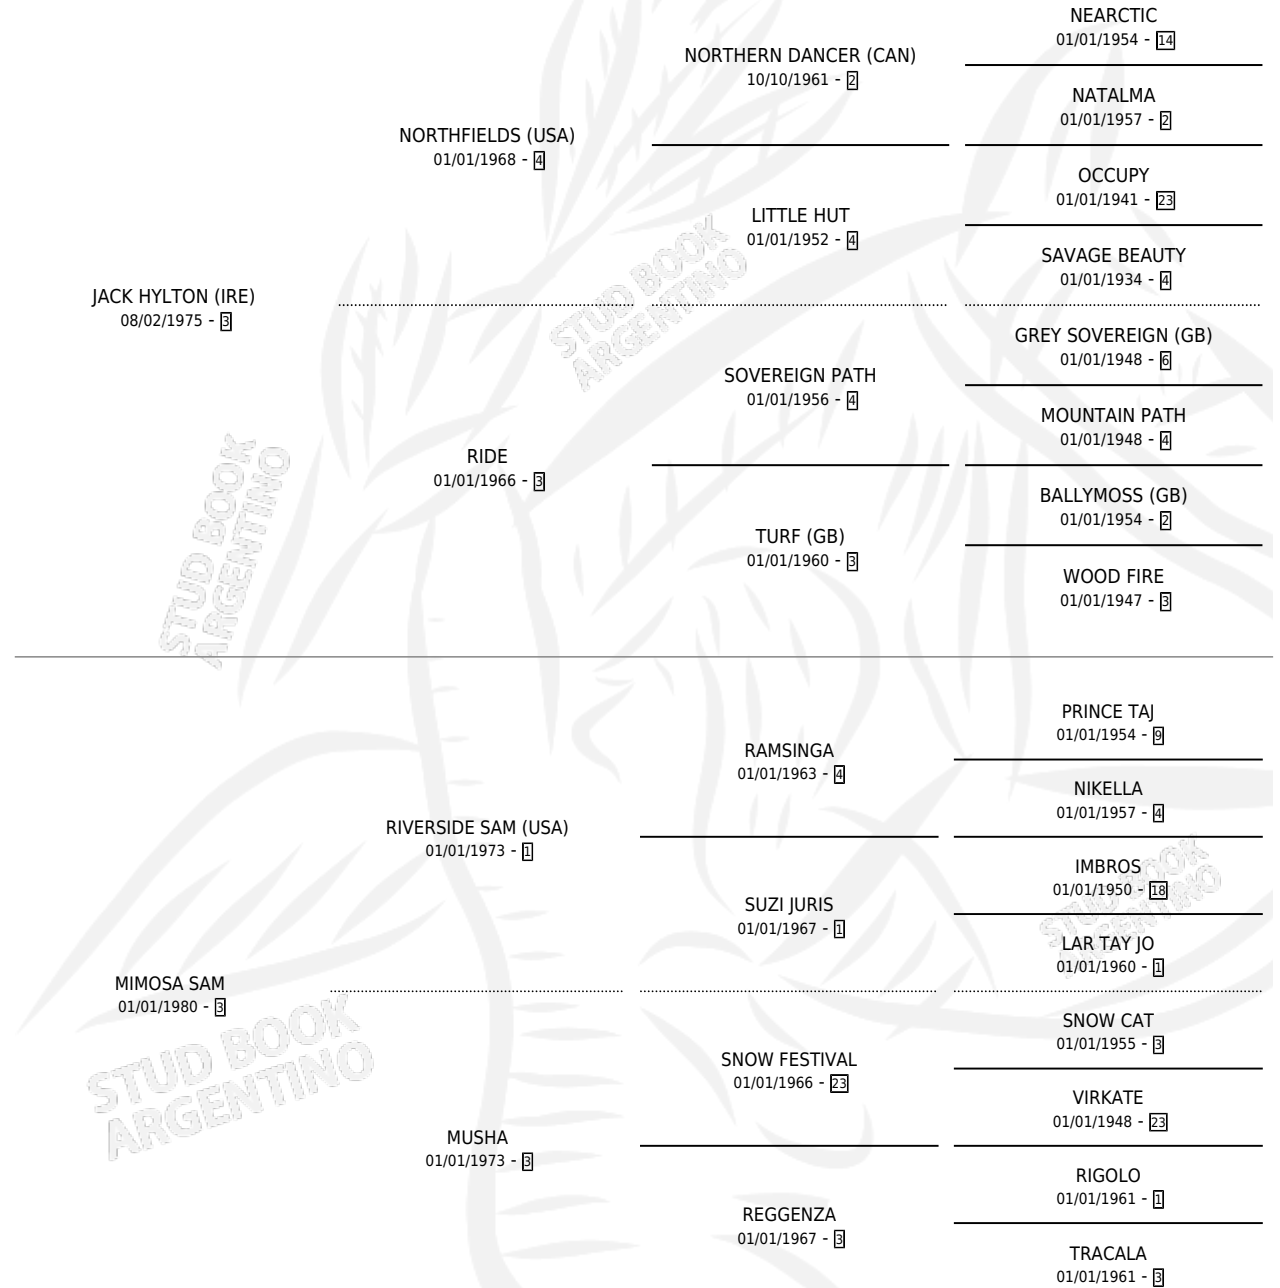

MIMOSO JACK

por JACK HYLTON (IRE) y MIMOSA SAM por RIVERSIDE SAM (USA)

Argentina · Macho · Alazan · SP · 15/10/1990
Familia 3-n · Volumen 34

ESTADO

TIPIFICACIÓN SANGUÍNEA	X
TIPIFICACIÓN POR ADN	X
PASAPORTE	X
IDENTIFICACIÓN POR MICROCHIP	X
REPRODUCTOR	X

Lugar de nacimiento: Los Robles
Criador: Sin dato

PEDIGREE

CAMPAÑA

Solo carreras oficiales de Argentina

POR EDAD

EDAD	CC	1°	2°	3°	4°	5°	NP	CLC	CLG	CLCG1	CLGG1	IMPORTE	GANANCIA / CC
2 AÑOS	3	2	0	0	1	0	0	1	1	0	0	\$27,076	\$9,025
3 AÑOS	1	0	0	0	0	0	1	0	0	0	0	\$0	\$0
TOTALES	4	2	0	0	1	0	1	1	1	0	0	\$27,076	\$6,769
%		50.0%	0.0%	0.0%	25.0%	0.0%	25.0%	25.0%	100%	0.0%	0.0%		