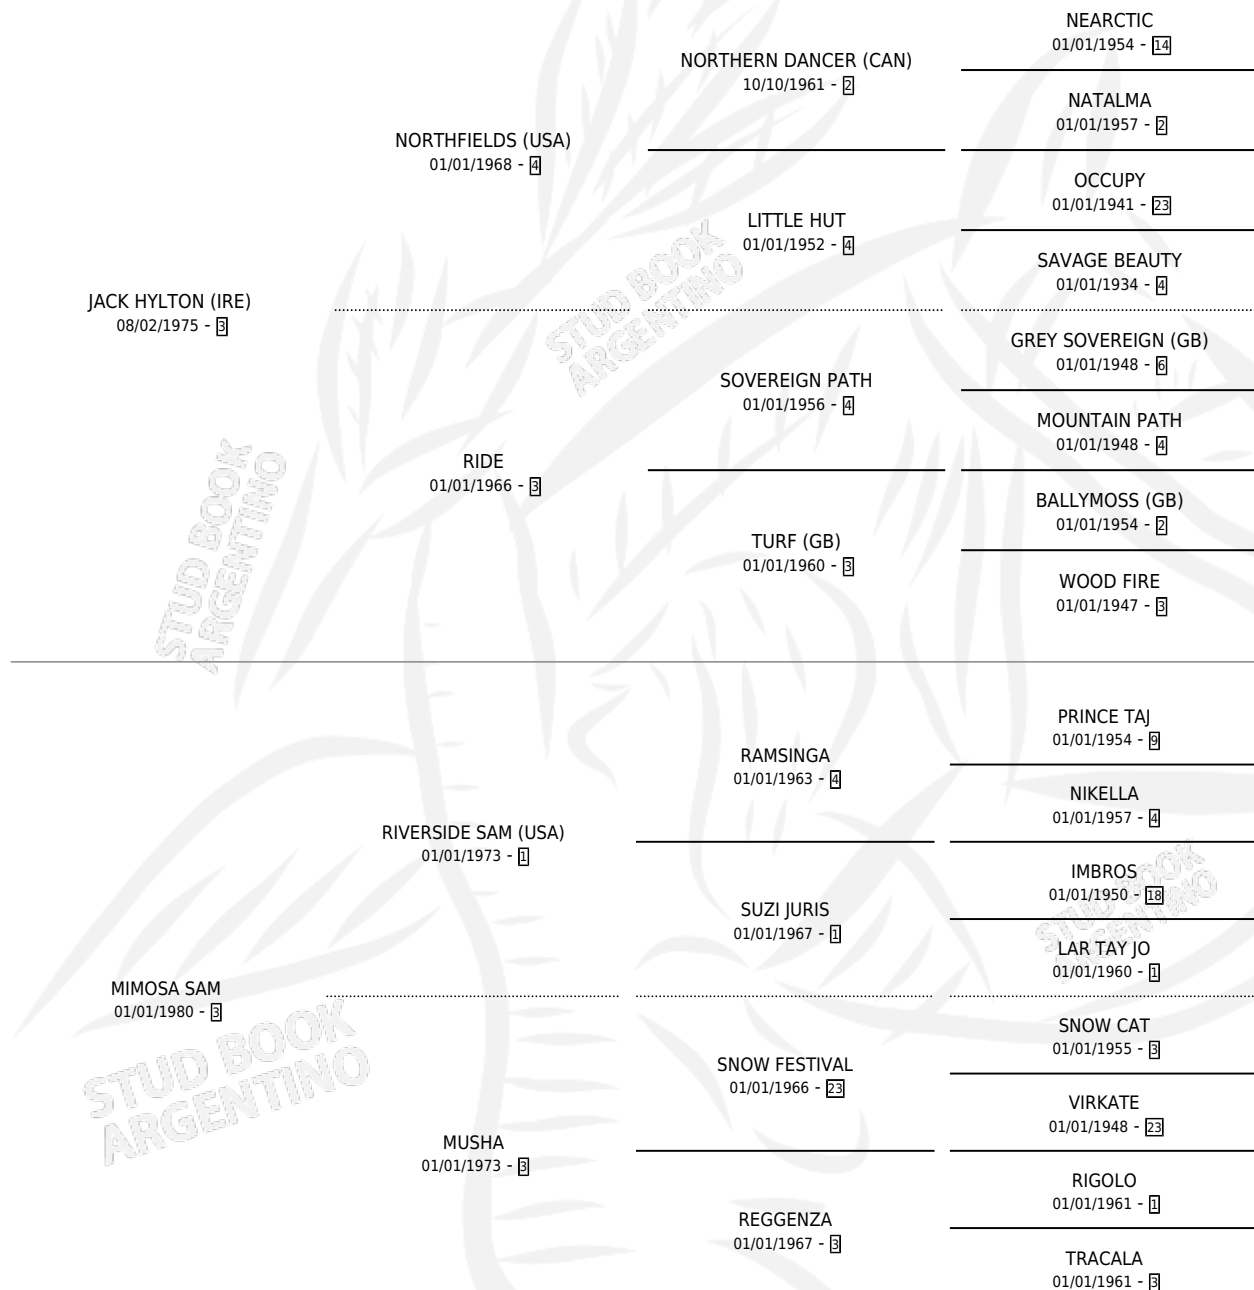

MIMOSO JACK

por JACK HYLTON (IRE) y MIMOSA SAM por RIVERSIDE SAM (USA)

Argentina · Macho · Alazan · SP · 15/10/1990
Familia 3-n · Volumen 34

ESTADO

TIPIFICACIÓN SANGUÍNEA	X
TIPIFICACIÓN POR ADN	X
PASAPORTE	X
IDENTIFICACIÓN POR MICROCHIP	X
REPRODUCTOR	X

Lugar de nacimiento: Los Robles
Criador: Sin dato

PEDIGREE

CAMPAÑA

Solo carreras oficiales de Argentina

POR EDAD

EDAD	CC	1°	2°	3°	4°	5°	NP	CLC	CLG	CLCG1	CLGG1	IMPORTE	GANANCIA / CC
2 AÑOS	3	2	0	0	1	0	0	1	1	0	0	\$27,076	\$9,025
3 AÑOS	1	0	0	0	0	0	1	0	0	0	0	\$0	\$0
TOTALES	4	2	0	0	1	0	1	1	1	0	0	\$27,076	\$6,769
%		50.0%	0.0%	0.0%	25.0%	0.0%	25.0%	25.0%	100%	0.0%	0.0%		

Ganador de 2 carreras en Palermo y La Plata - \$27,076, a los 2 años, incluso M.j. Guiraldes **[G3]**.

POR DISTANCIA

HIPODROMO	CC	1°	2°	3°	4°	5°	NP	CLC	CLG	CLCG1	CLGG1	IMPORTE
PALERMO	2	1	0	0	0	0	1	1	1	0	0	\$22,000
1600 MTS	2	1	0	0	0	0	1	1	1	0	0	\$22,000
LA PLATA	2	1	0	0	1	0	0	0	0	0	0	\$5,076
1400 MTS	2	1	0	0	1	0	0	0	0	0	0	\$5,076