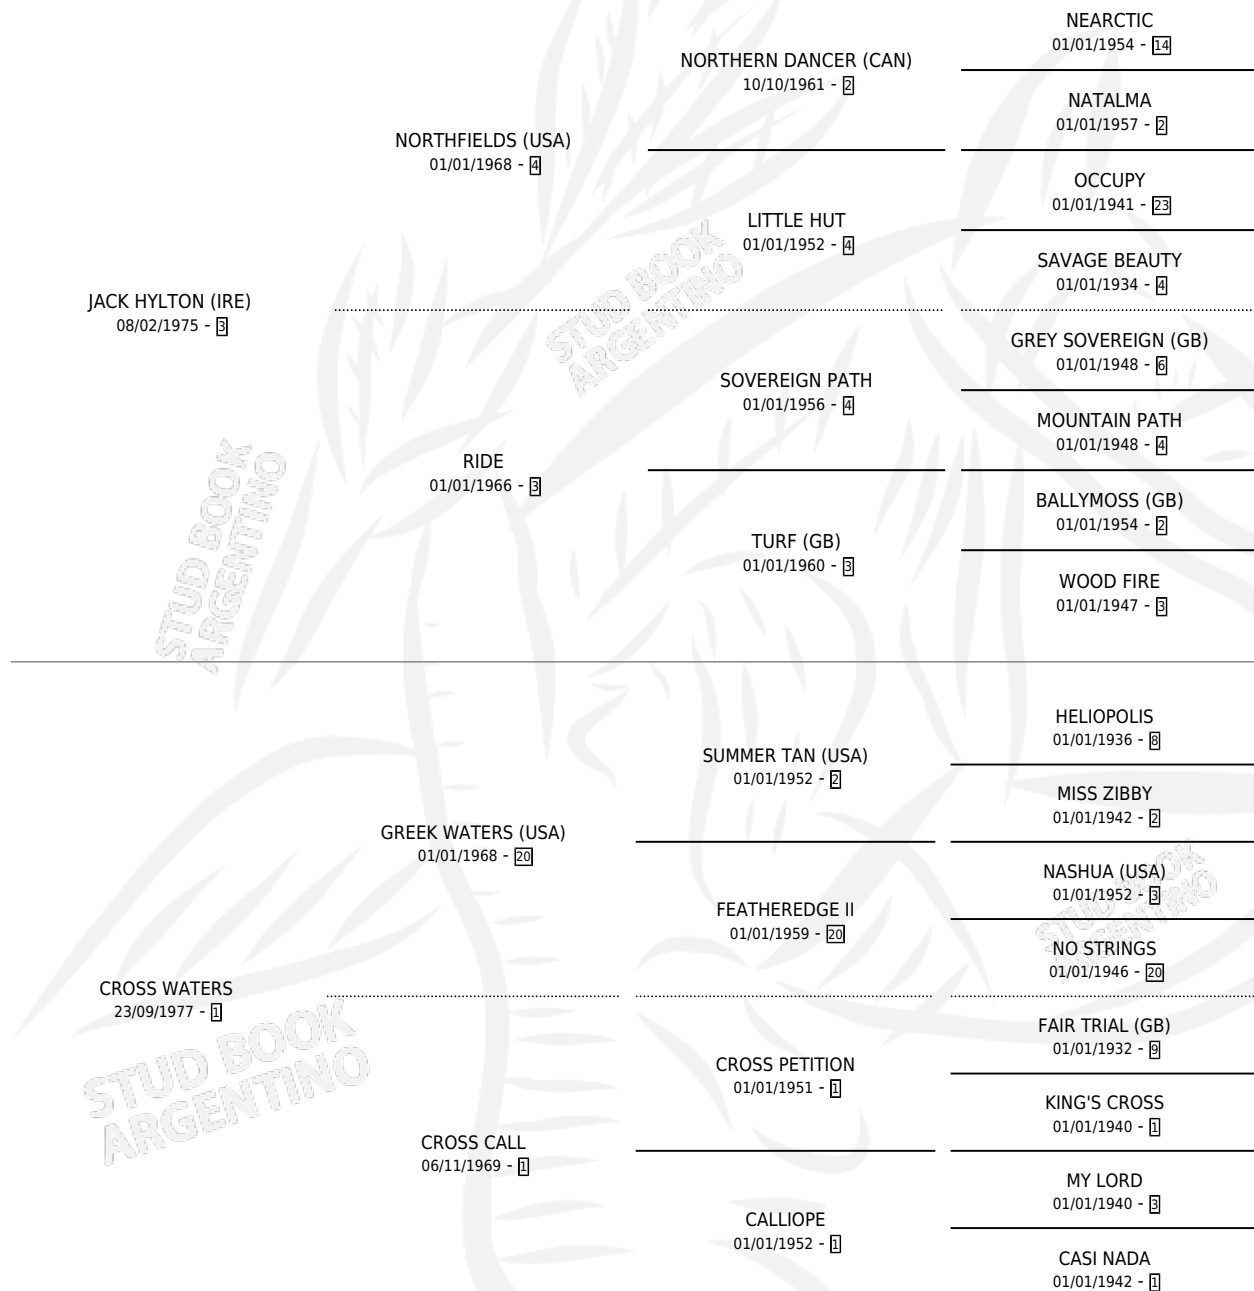

HYLTON GIN

por JACK HYLTON (IRE) y CROSS WATERS por GREEK WATERS (USA)

Argentina · Macho · Alazan · SP · 02/11/1990
Familia 1-j · Volumen 34

ESTADO

TIPIFICACIÓN SANGUÍNEA	X
TIPIFICACIÓN POR ADN	X
PASAPORTE	X
IDENTIFICACIÓN POR MICROCHIP	X
REPRODUCTOR	X

Lugar de nacimiento: Los Robles
Criador: Sin dato

PEDIGREE

CAMPAÑA

Solo carreras oficiales de Argentina

POR EDAD

EDAD	CC	1°	2°	3°	4°	5°	NP	CLC	CLG	CLCG1	CLGG1	IMPORTE	GANANCIA / CC
3 AÑOS	2	0	0	0	0	0	2	0	0	0	0	\$0	\$0
4 AÑOS	3	1	0	0	0	0	2	0	0	0	0	\$3,900	\$1,300
5 AÑOS	1	0	0	0	0	0	1	0	0	0	0	\$0	\$0
6 AÑOS	1	0	0	0	0	0	1	0	0	0	0	\$0	\$0
TOTALES	7	1	0	0	0	0	6	0	0	0	0	\$3,900	\$557
%		14.3%	0.0%	0.0%	0.0%	0.0%	85.7%	0.0%	0.0%	0.0%	0.0%		