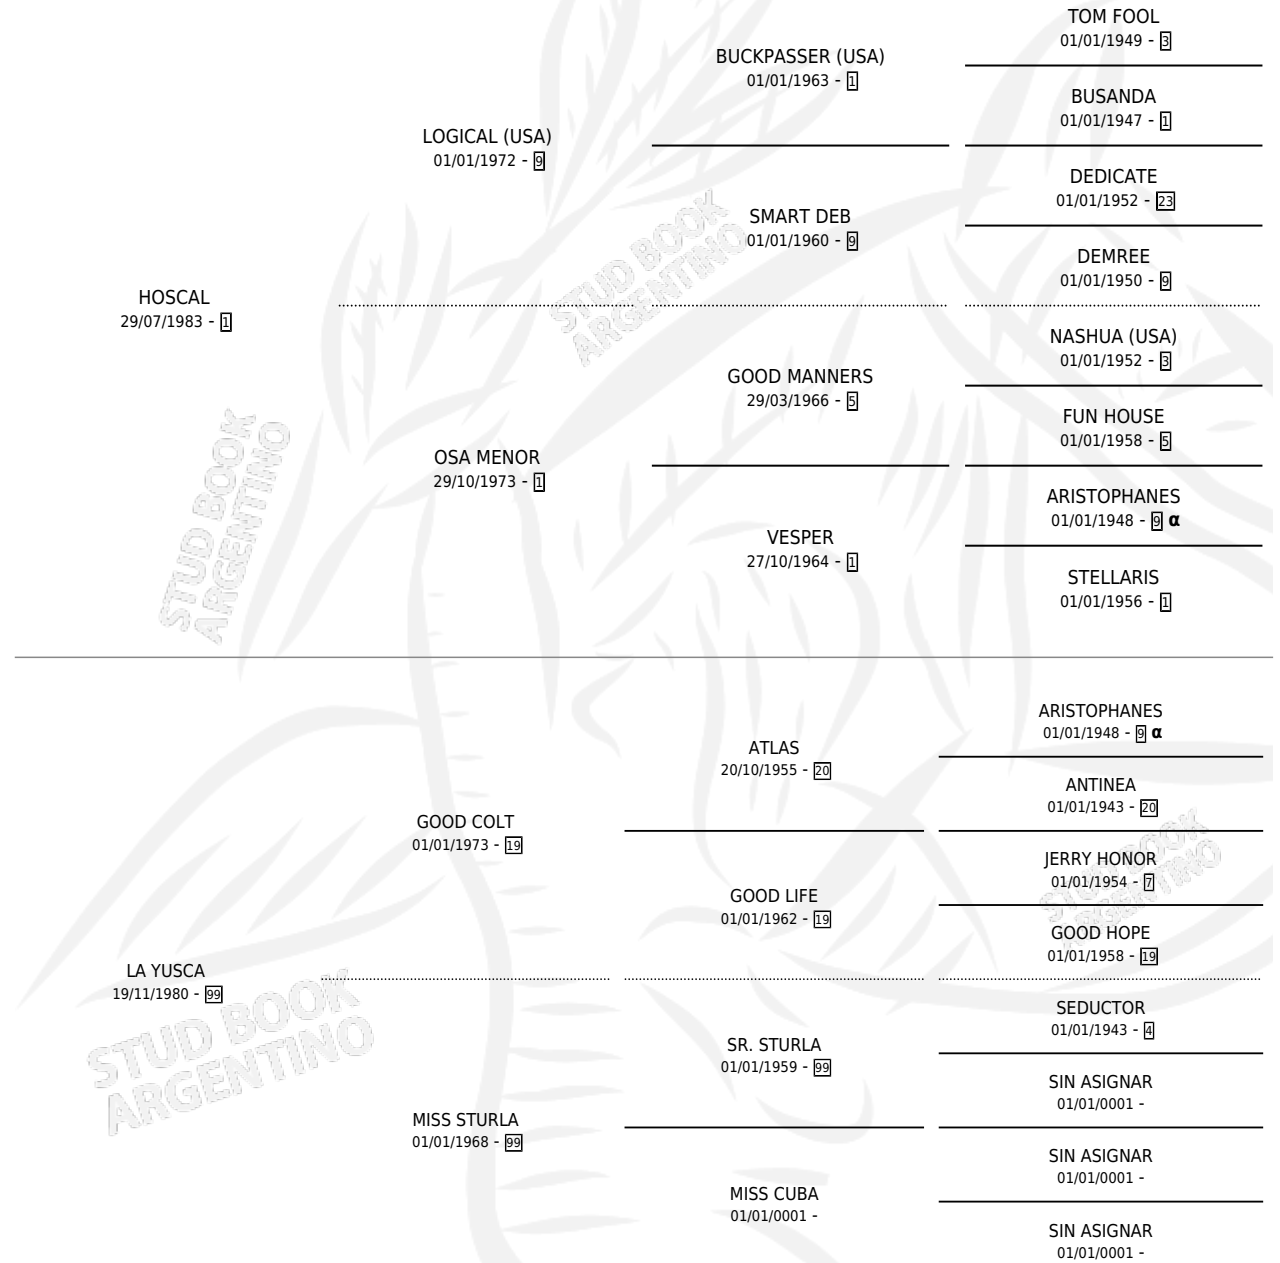

MATINAL LOOK

por HOSCAL y LA YUSCA por GOOD COLT

Argentina · Hembra · Alazan · SP · 19/10/1990
Familia 99 · Volumen 34

ESTADO

TIPIFICACIÓN SANGUÍNEA	X
TIPIFICACIÓN POR ADN	X
PASAPORTE	X
IDENTIFICACIÓN POR MICROCHIP	X
REPRODUCTOR	X

Lugar de nacimiento: Los Tordos

Criador: Sin dato

PEDIGREE

INBREEDING : α

MATINAL LOOK

Datos oficiales del Stud Book Argentino

Documento generado el 11/05/2026

studbook.org.ar