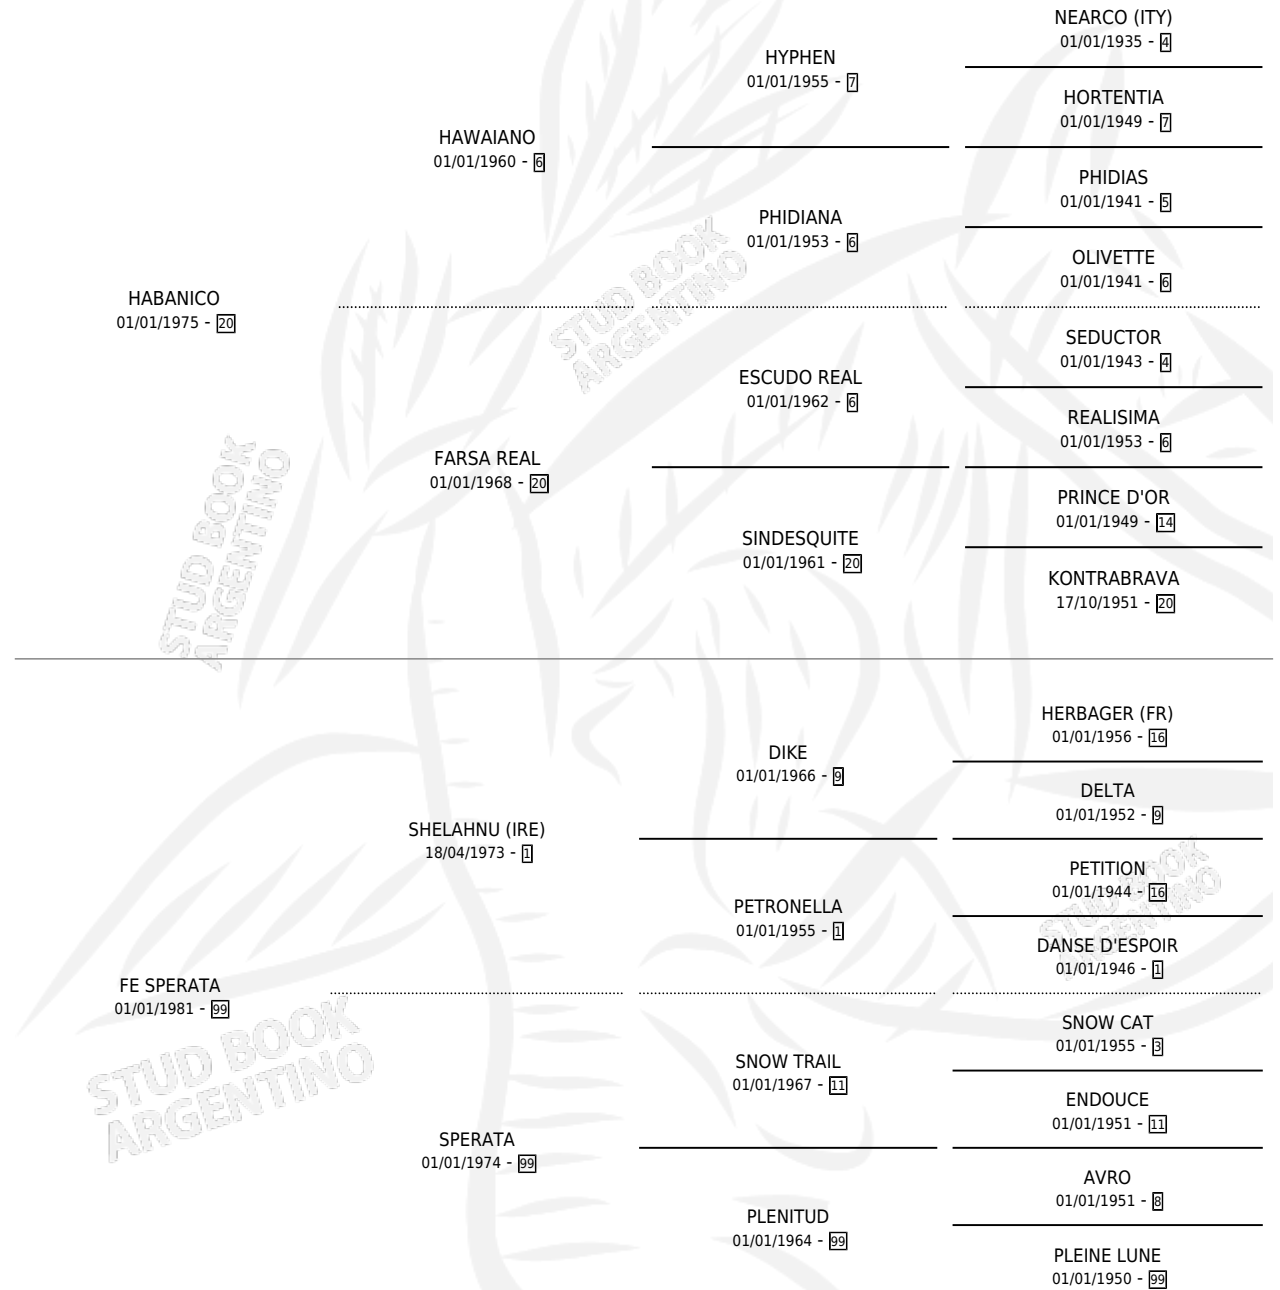

ATUT

por **HABANICO** y **FE SPERATA** por **SHELAHNU (IRE)**

Argentina · Macho · Zaino · SP · 23/10/1990
Familia 99 · Volumen 34

ESTADO

TIPIFICACIÓN SANGUÍNEA	X
TIPIFICACIÓN POR ADN	X
PASAPORTE	X
IDENTIFICACIÓN POR MICROCHIP	X
REPRODUCTOR	X

Lugar de nacimiento:

Criador: San Jose de El Socorro Saayc

PEDIGREE

ATUT

Datos oficiales del Stud Book Argentino

Documento generado el 14/05/2026

studbook.org.ar