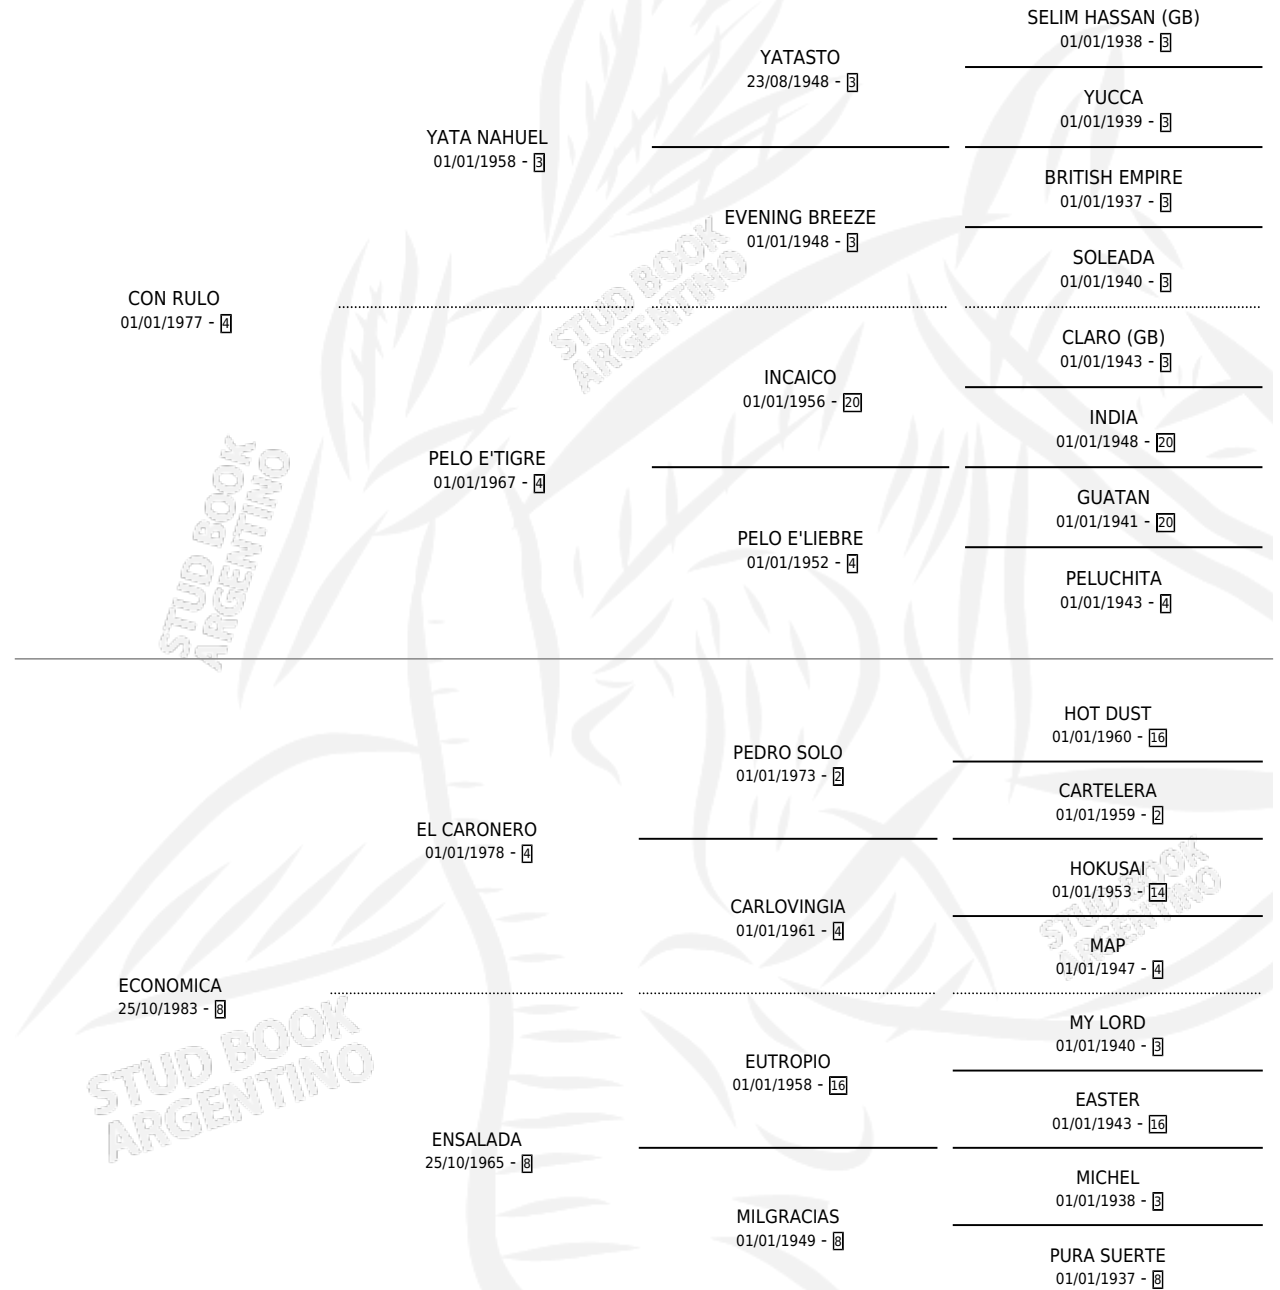

CON REMO

por CON RULO y ECONOMICA por EL CARONERO

Argentina · Macho · Alazan · SP · 08/10/1990
Familia 8-a · Volumen 34

ESTADO

TIPIFICACIÓN SANGUÍNEA	X
TIPIFICACIÓN POR ADN	X
PASAPORTE	X
IDENTIFICACIÓN POR MICROCHIP	X
REPRODUCTOR	X

Lugar de nacimiento: San Pedro

Criador: Sin dato

PEDIGREE

CON REMO

Datos oficiales del Stud Book Argentino

Documento generado el 07/05/2026

studbook.org.ar