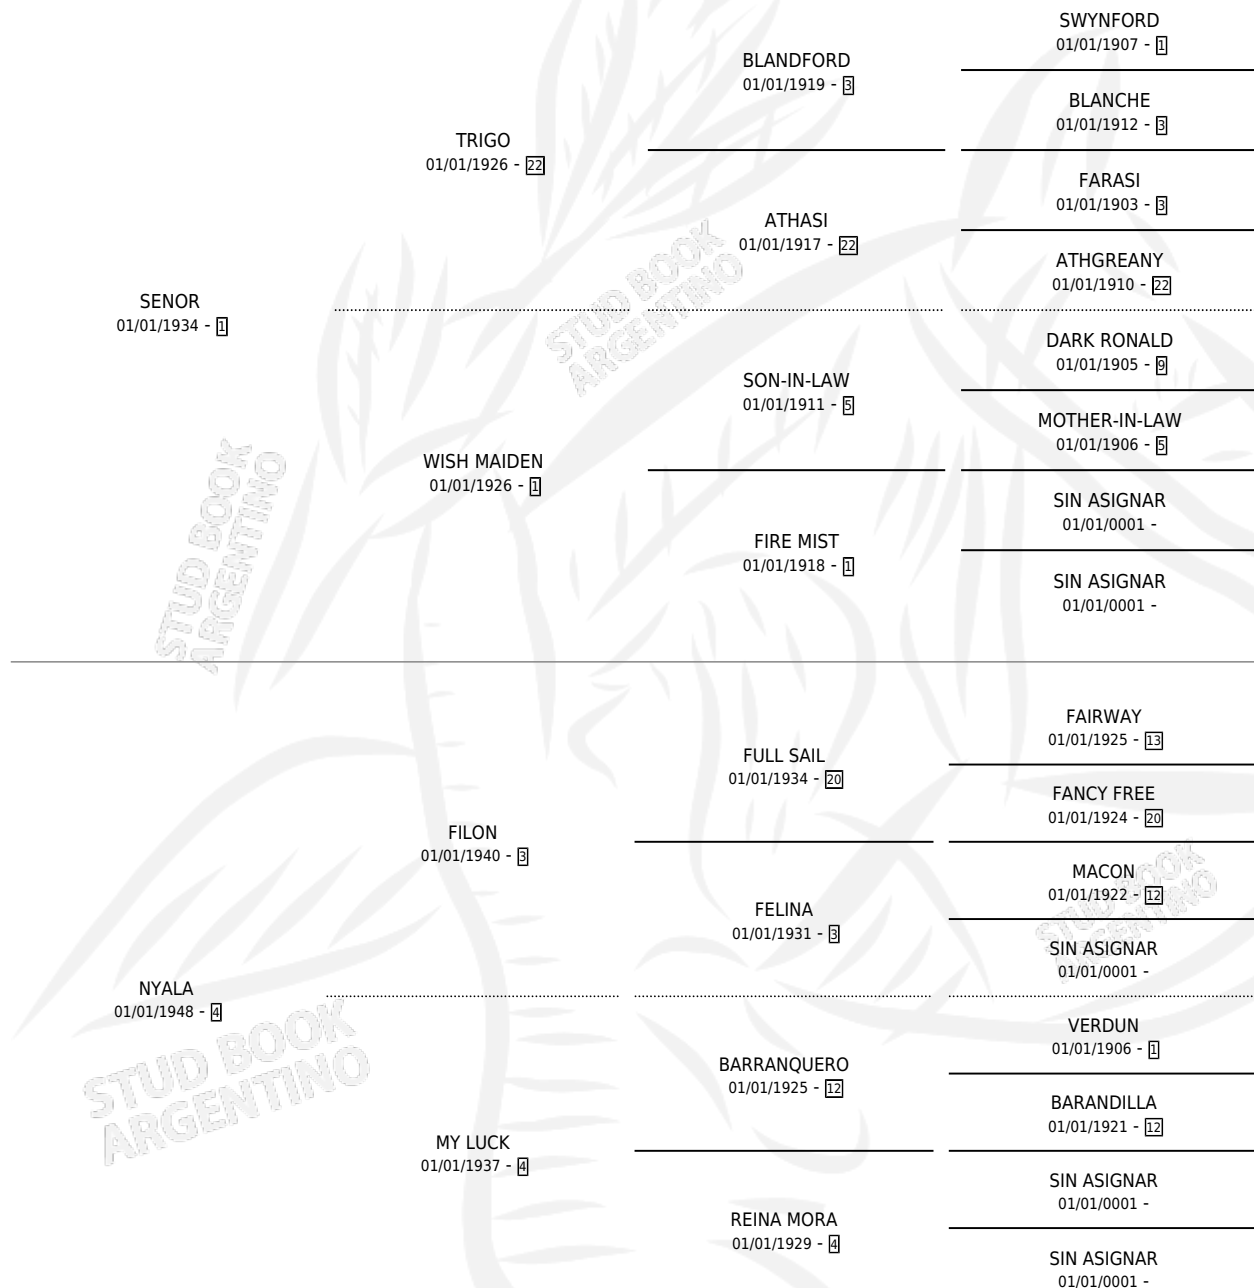

ACEDERA

por SENOR y NYALA por FILON

Argentina · Hembra · Alazan Tostado · SP · 01/01/1954
Familia 4-h · Volumen 22

ESTADO

TIPIFICACIÓN SANGUÍNEA	X
TIPIFICACIÓN POR ADN	X
PASAPORTE	X
IDENTIFICACIÓN POR MICROCHIP	X
REPRODUCTOR	X

Lugar de nacimiento: Campo particular

Criador: Sin dato

~

HIJOS

	MACHOS	HEMBRAS
3 NACIERON	1	2
SIN ACTUACIONES		

PEDIGREE