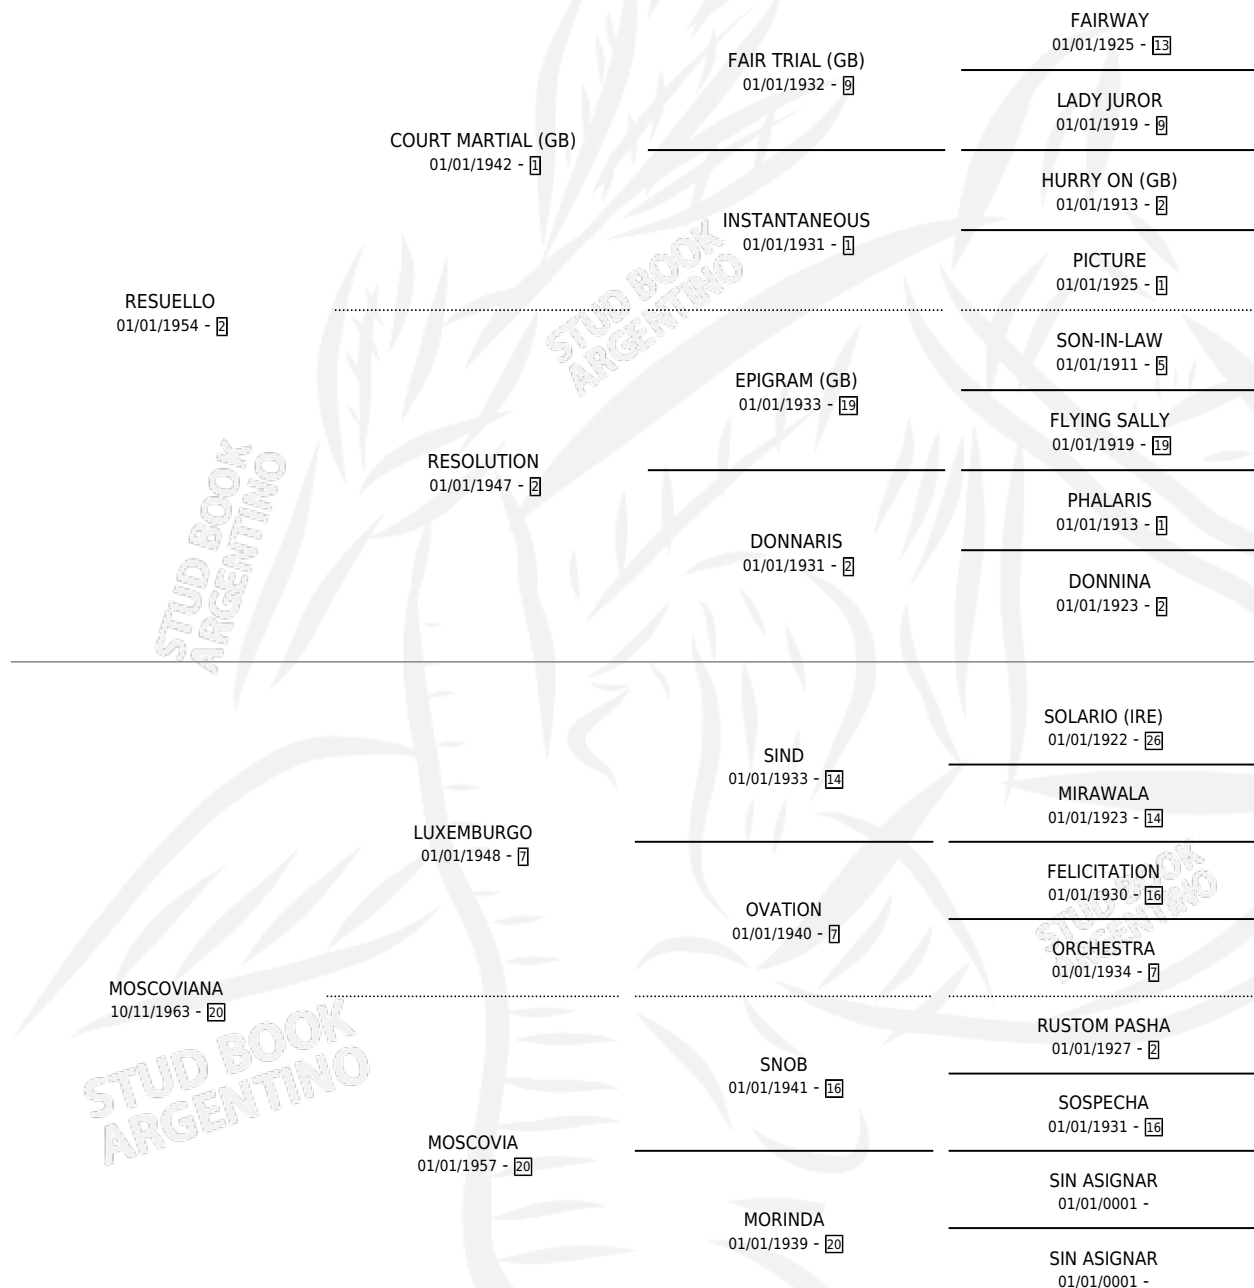

MOROSA

por RESUELLO y MOSCOVIANA por LUXEMBURGO

Argentina · Hembra · Zaino · SP · 04/03/1971
Familia 20 · Volumen 27

ESTADO

TIPIFICACIÓN SANGUÍNEA	X
TIPIFICACIÓN POR ADN	X
PASAPORTE	X
IDENTIFICACIÓN POR MICROCHIP	X
REPRODUCTOR	X

Lugar de nacimiento: Campo particular

Criador: Sin dato

PEDIGREE